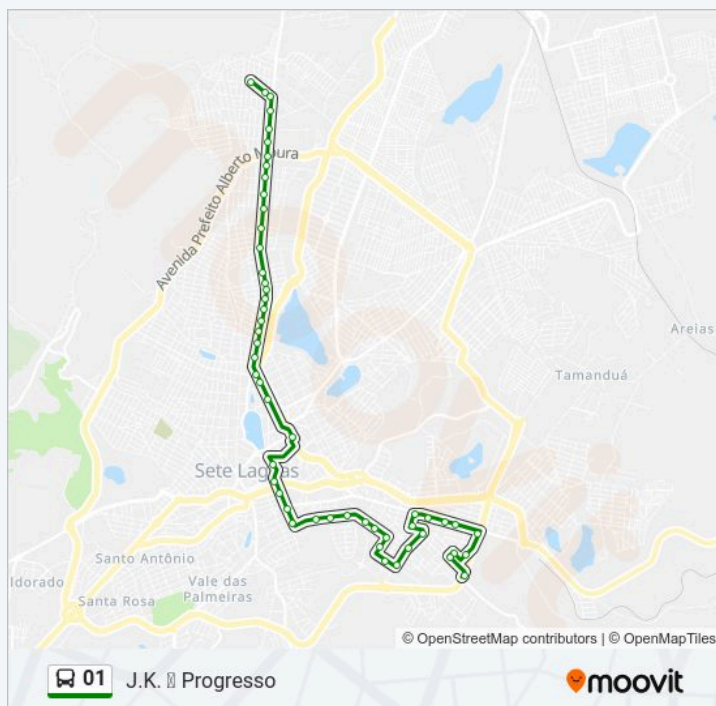

### Informações da linha de ônibus 01

**Sentido:** J.K. ↗ Progresso

**Paradas:** 52

**Duração da viagem:** 31 min

**Resumo da linha:**

Terminal Urbano Ruth Brandão De Azeredo |  
Progresso

Rua Senhor Dos Passos, 260