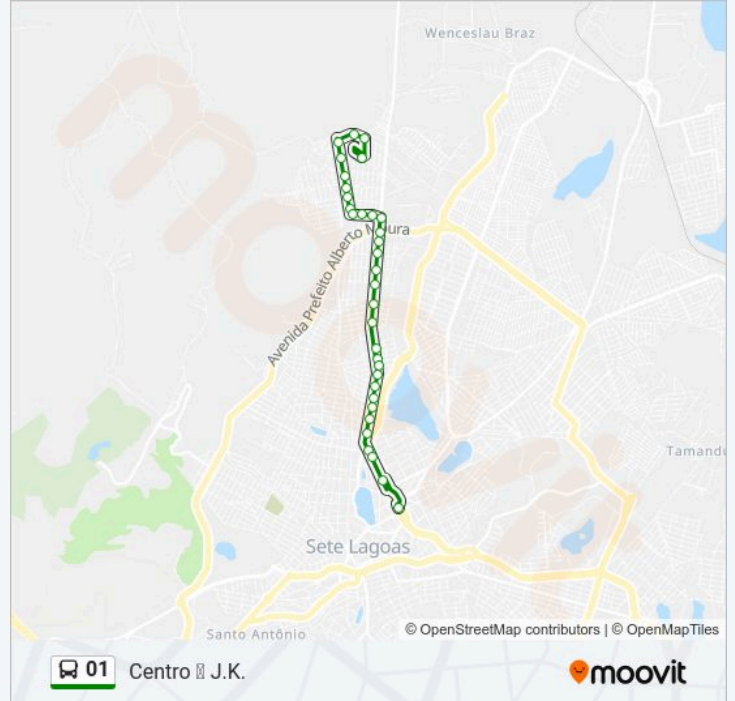

**Informações da linha de ônibus 01****Sentido:** Centro ↔ J.K.**Paradas:** 33**Duração da viagem:** 16 min**Resumo da linha:**

Rua Professor Abeylard, 2882

Rua Professor Abeylard, 3126

Rua Professor Abeylard, 3298

Rua Professor Abeylard, 3468

Rua Professor Abeylard, 3650

Rua Galileu, 108

Rua Galileu, 254

Rua Galileu, 370

Av. Dalton, 360

Av. Dalton, 528

Av. Dalton, 632

Av. Dalton, 740

Av. Dalton, 1014

Av. Dalton, 1172

Rua Lutero, 162

Rua Graham Bell, 315

Av. Arquimedes, 395 | Ponto Final Do J.K.

### Sentido: Centro → J.K. Via Alvorada E Planalto

60 pontos

[VER OS HORÁRIOS DA LINHA](#)

Terminal Urbano Ruth Brandão De Azeredo | JK, Alvorada

Rua Antônio Olinto, 882

Rua Antônio Olinto, 1224

Rua Antônio Olinto, 1348