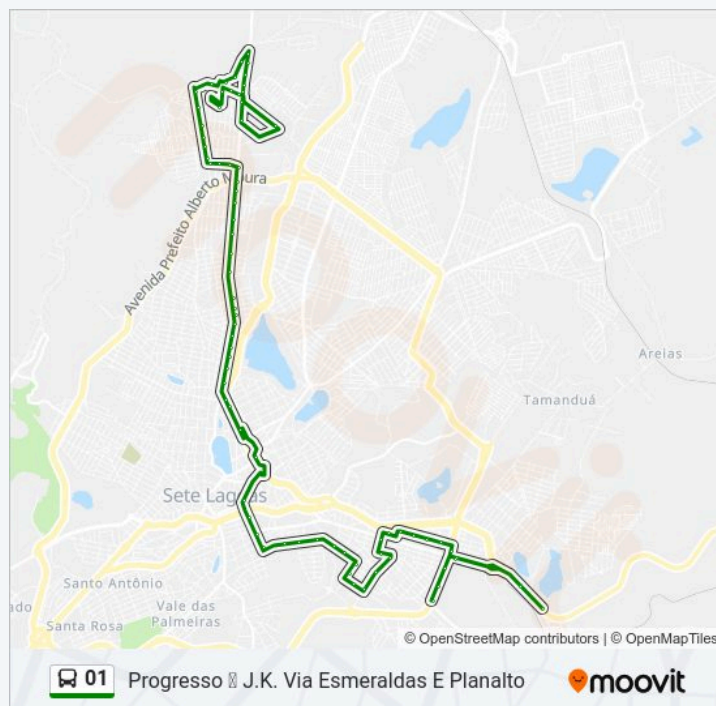

Rua Graham Bell, 315

Av. Arquimedes, 395 | Ponto Final Do J.K.

Sentido: Progresso → J.K. Via Esmeraldas E Planalto

77 pontos

[VER OS HORÁRIOS DA LINHA](#)

Av. Prefeito Alberto Moura, 6300 | Bombril

Av. Prefeito Alberto Moura, 6018

Av. Prefeito Alberto Moura, 6400

Rua Equador, 1900

Rua Equador, 3000

Rua Equador, 3305

Rua Equador, 3001

Rua Equador, 1879

Av. Prefeito Alberto Moura, 6670

Rua Rio Piracicaba, 627

Rua Rio Piracicaba, 413

Rua Rio Piracicaba, 223

Rua Rio Piracicaba, 39

Rua Rio Jequitaí, 275

Rua Boaventura Reis, 170

Rua Doutor Alencar Bento Cunha, 220

Rua Visconde Do Rio Das Velhas, 40

Rua Visconde Do Rio Das Velhas, 10

Rua Visconde Do Rio Das Velhas, 220

Rua São Geraldo, 225

Av. Dom João Vi, 163

Av. Dom João Vi, 21

Rua Dom Pedro I, 167

Rua Dom Pedro I, 27

Rua Dom Pedro I, 659

Rua Bernardo Alves Costa, 345

Horários da linha de ônibus 01

Tabela de horários sentido Progresso → J.K. Via Esmeraldas E Planalto

domingo	Fora de Operação
segunda-feira	05:40 - 23:05
terça-feira	05:40 - 23:05
quarta-feira	05:40 - 23:05
quinta-feira	05:40 - 23:05
sexta-feira	05:40 - 23:05
sábado	06:33 - 23:04

Informações da linha de ônibus 01

Sentido: Progresso → J.K. Via Esmeraldas E Planalto

Paradas: 77

Duração da viagem: 49 min

Resumo da linha: