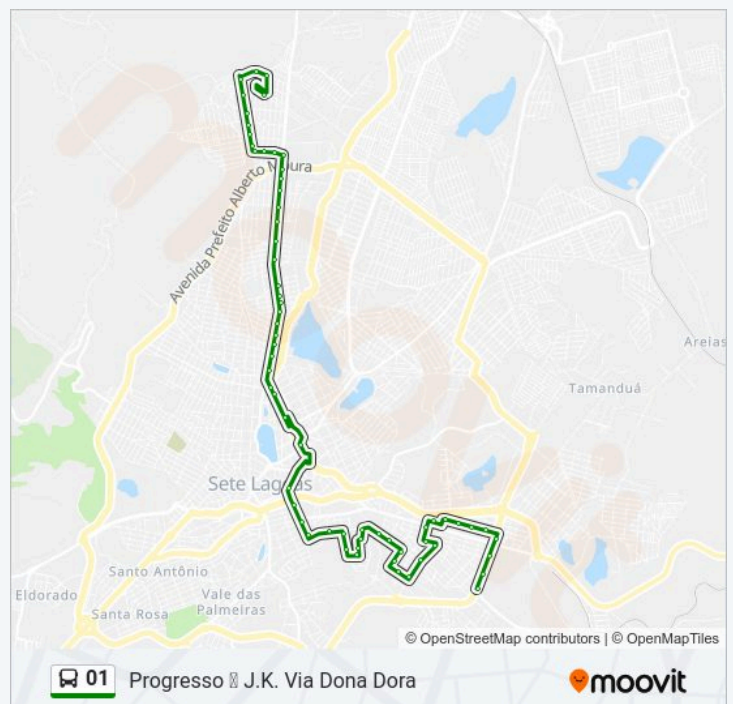

### Informações da linha de ônibus 01

**Sentido:** Progresso ↗ J.K. Via Dona Dora

**Paradas:** 63

**Duração da viagem:** 42 min

**Resumo da linha:**

Rua Capitão José Pereira Da Costa, 463

Rua Capitão José Pereira Da Costa, 229