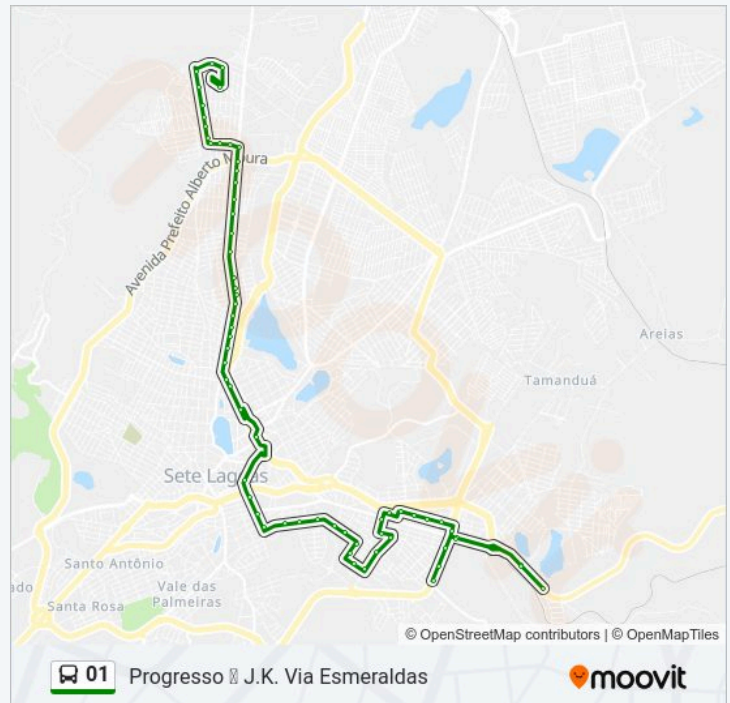

### Informações da linha de ônibus 01

**Sentido:** Progresso ↔ J.K. Via Esmeraldas

**Paradas:** 64

**Duração da viagem:** 41 min

**Resumo da linha:**

Rua Professor Abeylard, 1148

Rua Professor Abeylard, 1330