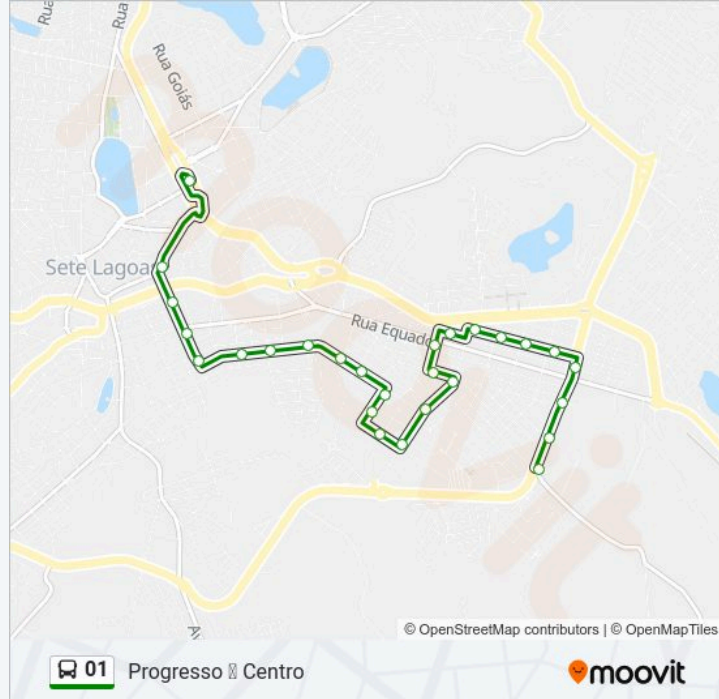

### Informações da linha de ônibus 01

**Sentido:** Progresso ↔ Centro

**Paradas:** 27

**Duração da viagem:** 14 min

**Resumo da linha:**

Rua Visconde Do Rio Das Velhas, 10

Rua Visconde Do Rio Das Velhas, 220

**Sentido: Progresso → J.K.**

59 pontos

[VER OS HORÁRIOS DA LINHA](#)

Av. Prefeito Alberto Moura, 6300 | Bombril

Av. Prefeito Alberto Moura, 6018

Av. Prefeito Alberto Moura, 6400

Av. Prefeito Alberto Moura, 6670