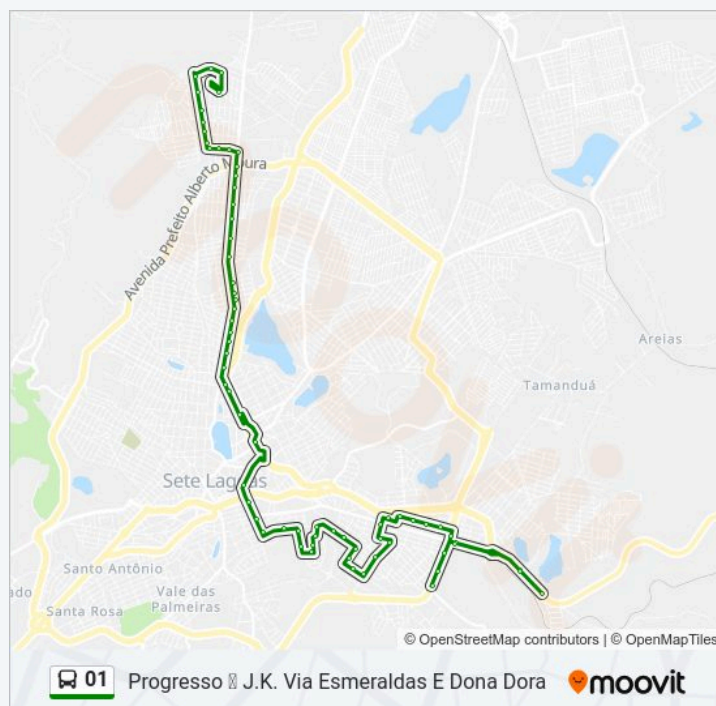

### Informações da linha de ônibus 01

**Sentido:** Progresso → J.K. Via Esmeraldas E Dona Dora

**Paradas:** 68

**Duração da viagem:** 39 min

**Resumo da linha:**

Rua Souza Viana, 58

Terminal Urbano Ruth Brandão De Azeredo | Jk,  
Alvorada