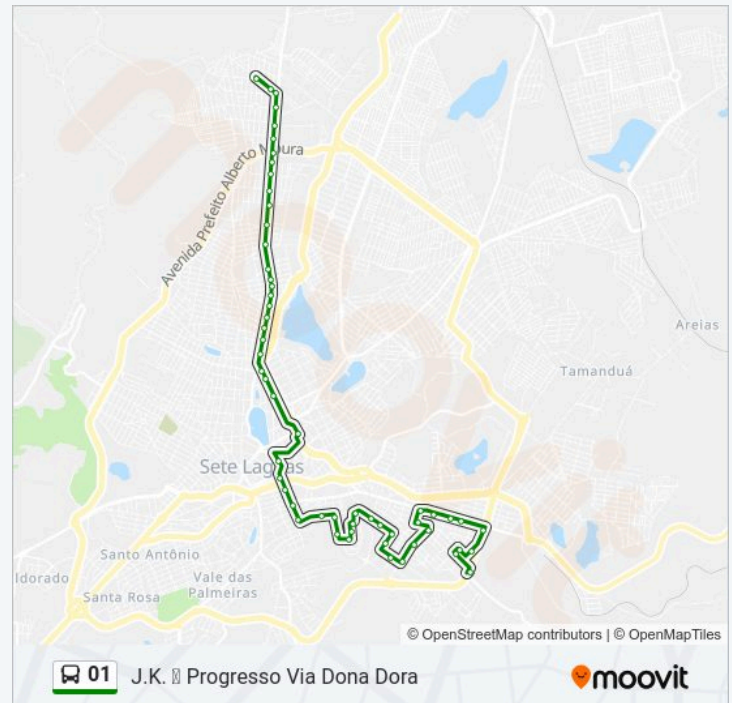

### Informações da linha de ônibus 01

**Sentido:** J.K. → Progresso Via Dona Dora

**Paradas:** 56

**Duração da viagem:** 36 min

**Resumo da linha:**

Rua Silvio Alves Linhares, 139

Rua Geralda Maria Ribeiro Da Silva, 55