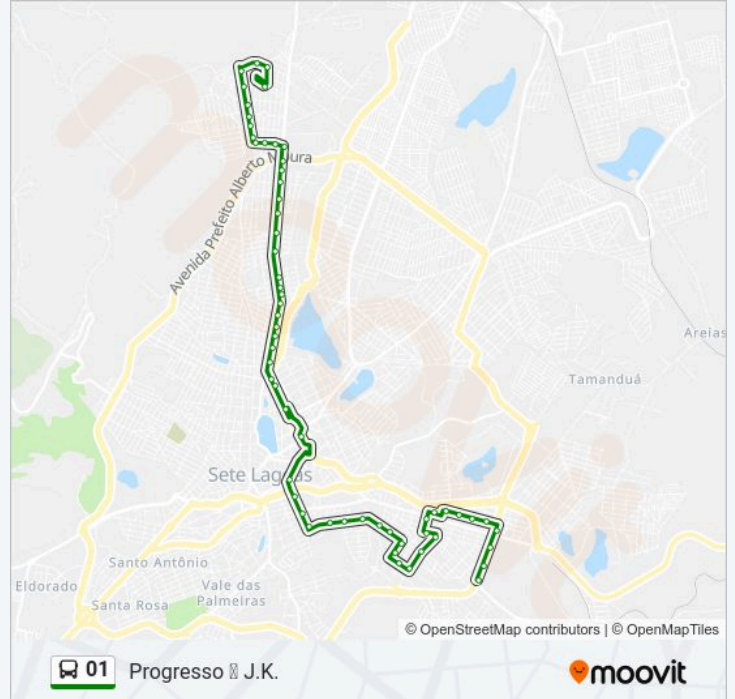

Rua Visconde Do Rio Das Velhas, 220

Rua São Geraldo, 225

Av. Dom João Vi, 163

Av. Dom João Vi, 21

Rua Dom Pedro I, 167

Rua Dom Pedro I, 27

Rua Dom Pedro I, 659

Rua Bernardo Alves Costa, 345

Rua Bernardo Alves Costa, 139

Rua Coronel Américo Teixeira Guimarães, 665

Rua Coronel Américo Teixeira Guimarães, 471

Rua Coronel Américo Teixeira Guimarães, 195

Rua Souza Viana, 58

Terminal Urbano Ruth Brandão De Azeredo | Jk,
Alvorada

Rua Antônio Olinto, 882

Rua Antônio Olinto, 1224

Rua Antônio Olinto, 1348

Rua Professor Abeylard, 660

Rua Professor Abeylard, 870

Rua Professor Abeylard, 1016

Rua Professor Abeylard, 1148

Rua Professor Abeylard, 1330

Rua Professor Abeylard, 1490

Rua Professor Abeylard, 1600

Rua Professor Abeylard, 1698

Rua Professor Abeylard, 1852

Rua Professor Abeylard, 2200

Rua Professor Abeylard, 2444

Rua Professor Abeylard, 2742

Rua Professor Abeylard, 2882

Rua Professor Abeylard, 3126

Rua Professor Abeylard, 3298