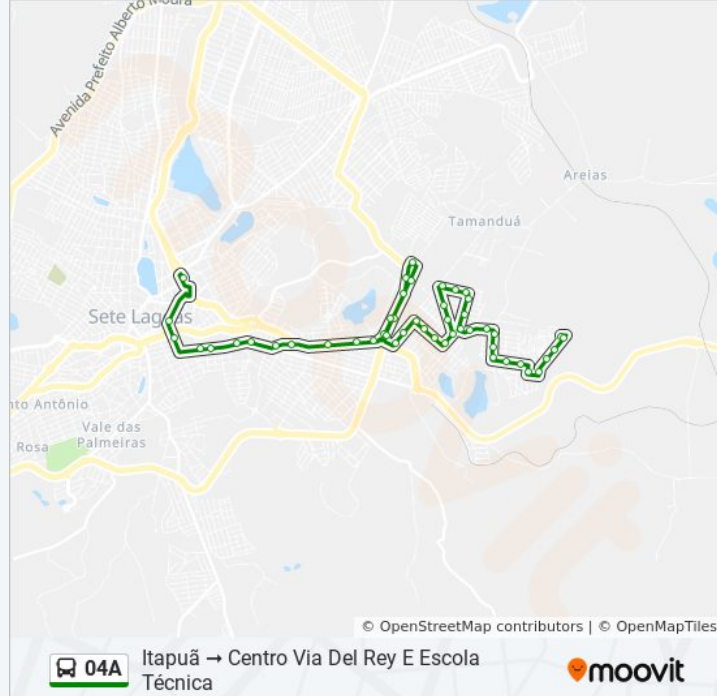

Rua Policenas Mascarenhas, 158 | Bar Recanto Do Boiadeiro

Rua Policenas Mascarenhas, 520

Rua Policenas Mascarenhas, 680

Rua Coronel Américo Teixeira Guimarães, 195

Rua Souza Viana, 58

Terminal Urbano Ruth Brandão De Azeredo | Desembarque

**Sentido: Itapuã Centro Via Escola Técnica**

**Horários da linha de ônibus 04A**

40 pontos

[VER OS HORÁRIOS DA LINHA](#)

Rua Pintassilgo, 13 | Ponto Final Do Itapoã

Rua Patativa, 26

Rua Patativa, 244

Rua Patativa, 432