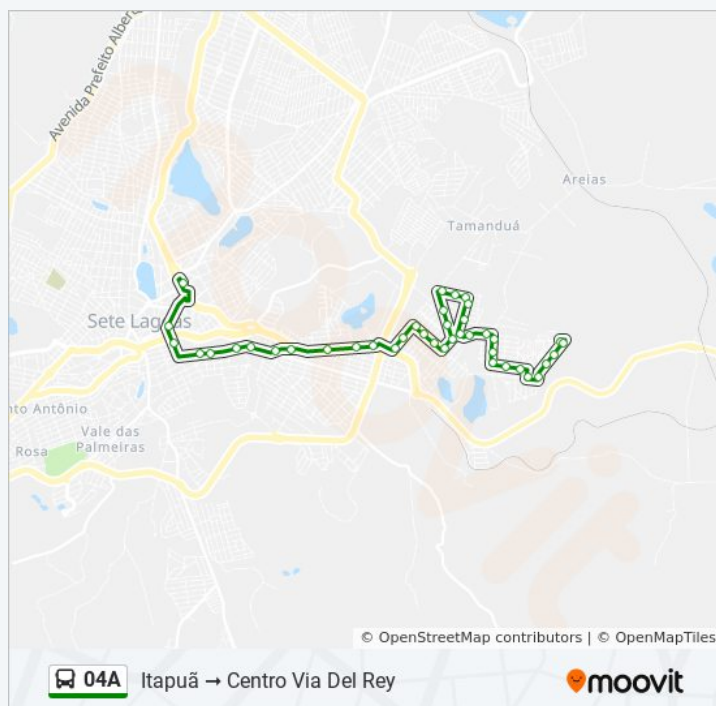

### Informações da linha de ônibus 04A

**Sentido:** Itapuã Centro Via Del Rey

**Paradas:** 40

**Duração da viagem:** 40 min

**Resumo da linha:**

Rua Francisco Avelar, 61

Rua Equador, 61

Rua Policenas Mascarenhas, 158 | Bar Recanto Do Boiadeiro

### **Sentido: Itapuã Centro Via Del Rey E Escola Técnica**

48 pontos

[VER OS HORÁRIOS DA LINHA](#)

Rua Pintassilgo, 13 | Ponto Final Do Itapoã

Rua Patativa, 26

Rua Patativa, 244

Rua Patativa, 432

Rua Patativa, 626