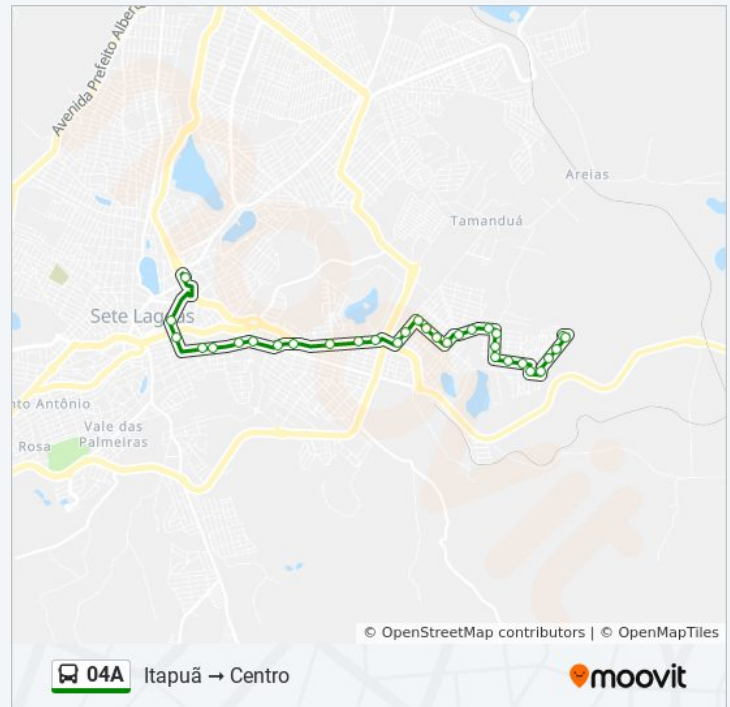

### Informações da linha de ônibus 04A

**Sentido:** Itapuã Centro

**Paradas:** 32

**Duração da viagem:** 35 min

**Resumo da linha:**

**Sentido: Itapuã Centro Via Del Rey**

40 pontos

[VER OS HORÁRIOS DA LINHA](#)