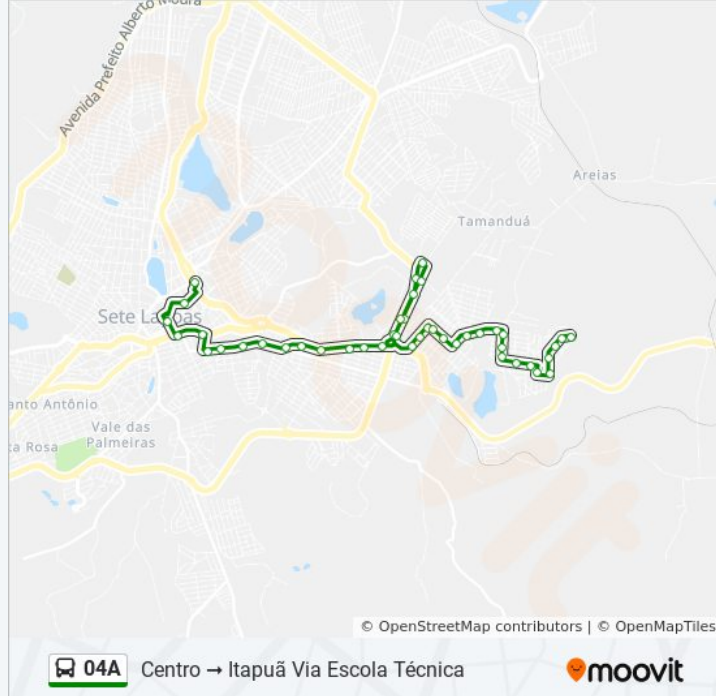

Av. Doutor Renato Azeredo, 1920

Rua Policenas Mascarenhas, 717

Rua Policenas Mascarenhas, 521

Rua Policenas Mascarenhas, 235

Rua Equador, 100

Rua Francisco Avelar, 60

Rua Francisco Avelar, 270

Av. Tunico Reis, 560

Rua Orlando Silva, 216

Rua Pintassilgo, 106

Av. Canário, 389

Av. Canário, 193

Av. Canário, 143

Rua Aracari, 490

Rua Aracari, 660

Rua Garça, 48

Rua Patativa, 645

Rua Canindé, 80

Rua Perdiz, 167

Rua Perdiz, 27

Rua Pintassilgo, 13 | Ponto Final Do Itapoã

### Sentido: Itapoã Centro

32 pontos

[VER OS HORÁRIOS DA LINHA](#)

Rua Pintassilgo, 13 | Ponto Final Do Itapoã

Rua Patativa, 26

Rua Patativa, 244