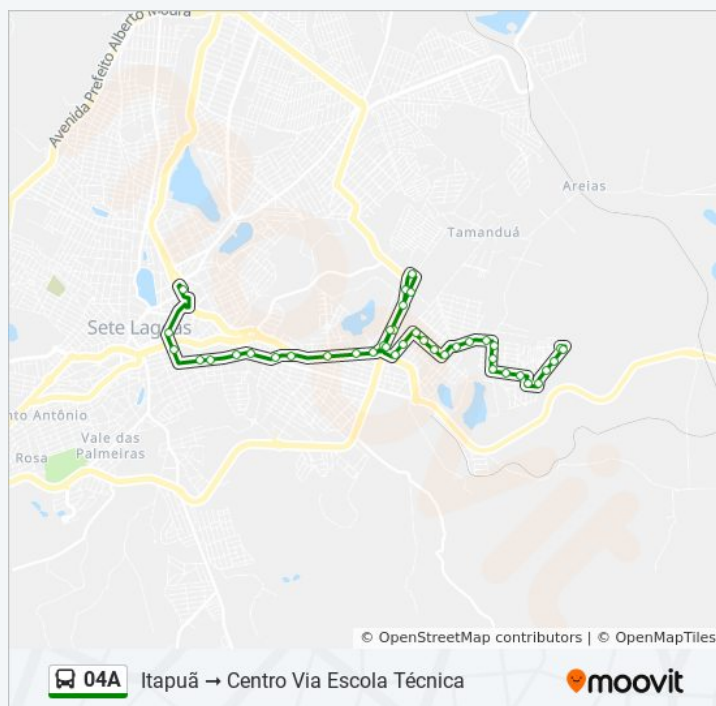

Av. Prefeito Alberto Moura, 679 | Indespa

Av. Prefeito Alberto Moura, 7271

Av. Prefeito Alberto Moura, 205

Av. Tunico Reis, 1219

Av. Tunico Reis, 1029

Tabela de horários sentido Itapoã Centro Via Escola Técnica

### Informações da linha de ônibus 04A

**Sentido:** Itapoã Centro Via Escola Técnica

**Paradas:** 40

**Duração da viagem:** 40 min

**Resumo da linha:**

Av. Tunico Reis, 775

Rua Francisco Avelar, 269

Rua Francisco Avelar, 61