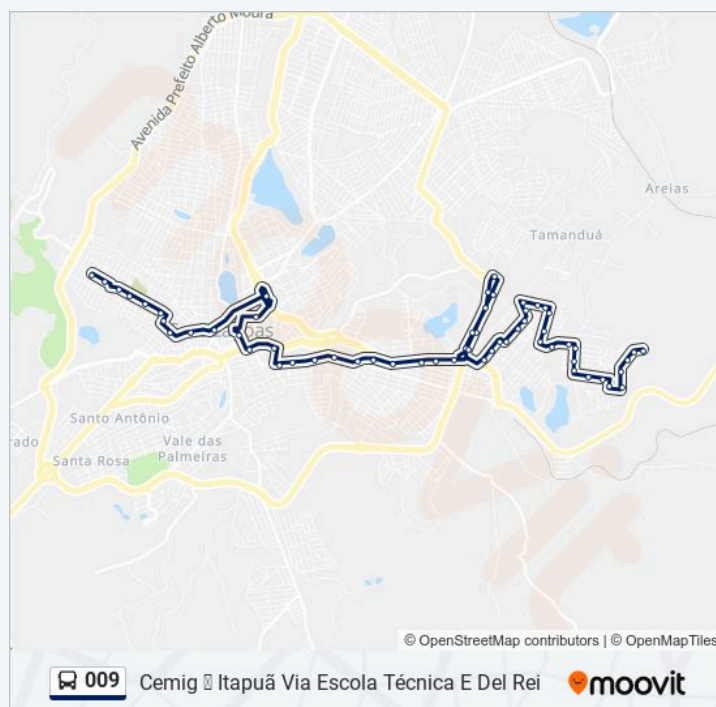

Tabela de horários sentido Cemig ☒ Itapuã Via Escola Técnica E Del Rei

domingo	06:39 - 20:54
segunda-feira	06:21 - 22:18
terça-feira	06:21 - 22:18
quarta-feira	06:21 - 22:18
quinta-feira	06:21 - 22:18
sexta-feira	06:21 - 22:18
sábado	06:39 - 20:54

Informações da linha de ônibus 009

Sentido: Cemig ☒ Itapuã Via Escola Técnica E Del Rei

Paradas: 59

Duração da viagem: 37 min

Resumo da linha:

Av. Prefeito Alberto Moura, 200

Av. Prefeito Alberto Moura, 300 | Mvc