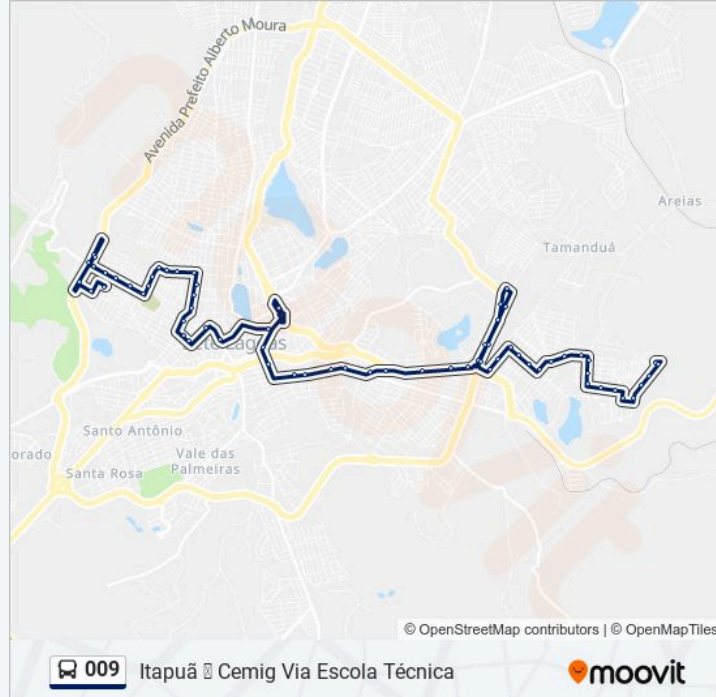

Av. Prefeito Alberto Moura, 200

Av. Prefeito Alberto Moura, 300 | Mvc

Av. Prefeito Alberto Moura, 920

Av. Prefeito Alberto Moura, 1111 | Escola Técnica Municipal

Av. Prefeito Alberto Moura, 12632 | Faculdade Ciências Da Vida

Av. Prefeito Alberto Moura, 679 | Indespa

Av. Prefeito Alberto Moura, 7271

Av. Prefeito Alberto Moura, 205

Av. Tunico Reis, 1219

Av. Tunico Reis, 1029

Av. Tunico Reis, 775

Rua Francisco Avelar, 269

Rua Francisco Avelar, 61

Rua Equador, 61

Rua Policenas Mascarenhas, 158 | Bar Recanto Do Boiadeiro

Rua Policenas Mascarenhas, 520

Rua Policenas Mascarenhas, 680

Rua Coronel Américo Teixeira Guimarães, 195

Rua Souza Viana, 58

Terminal Urbano Ruth Brandão De Azeredo | Itapuã, Cemig

Rua Professor Fernandino Júnior, 359 | Sacolão Popular - Itapuã, Cdi 2

Rua Benjamin Constant, 26

Av. Raquel Teixeira Viana, 30

Rua Benjamin Marques Ferreira, 272

Rua Benjamin Marques Ferreira, 386

Rua Cachoeira Da Prata, 79

Rua Professor Marciano Taó, 166

Rua Professor Marciano Taó, 346

Rua Professor Marciano Taó, 482

Rua José Duarte De Paiva, 546