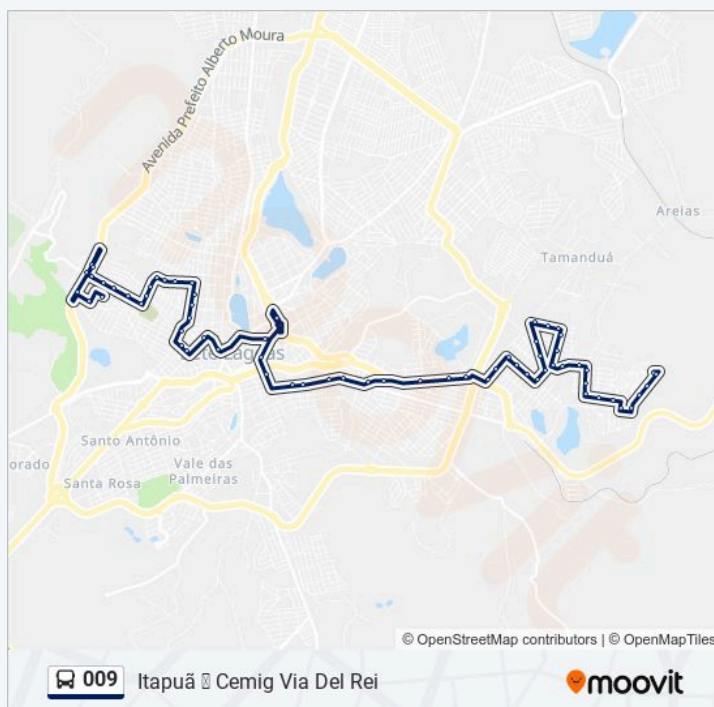

Rua Alani Prates, 591

Rua Eponina Soares Santos, 429

Rua Eponina Soares Santos, 261

Rua Eponina Soares Santos, 101

Horários da linha de ônibus 009

Tabela de horários sentido Itapuã ↗ Cemig Via Del Rei

domingo	07:19 - 18:39
segunda-feira	07:19 - 19:40
terça-feira	07:19 - 19:40
quarta-feira	07:19 - 19:40
quinta-feira	07:19 - 19:40
sexta-feira	07:19 - 19:40
sábado	07:19 - 18:39

Informações da linha de ônibus 009

Sentido: Itapuã ↗ Cemig Via Del Rei

Paradas: 66

Duração da viagem: 46 min

Resumo da linha:

Rua Raimundo Maximiano Soares, 225

Rua Raimundo Maximiano Soares, 71

Av. Tunico Reis, 1219