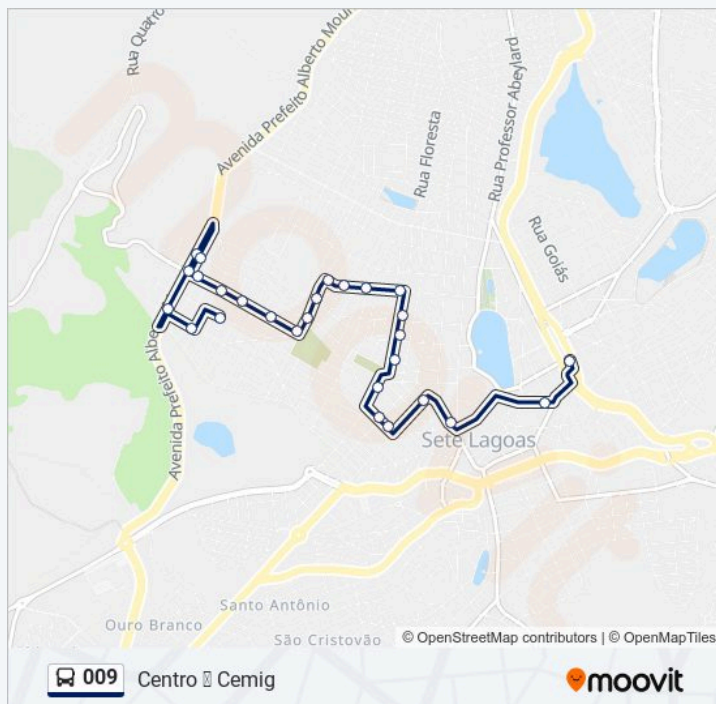

Sentido: Centro → Cemig

Paradas: 27

Duração da viagem: 13 min

Resumo da linha:

Av. Prefeito Alberto Moura, 408

Rua Jaír Sales, 695

Rua Jovelino Lanza, 1201 | Ponto Final Da Cemig

Sentido: Itapuã ↗ Cemig Via Del Rei