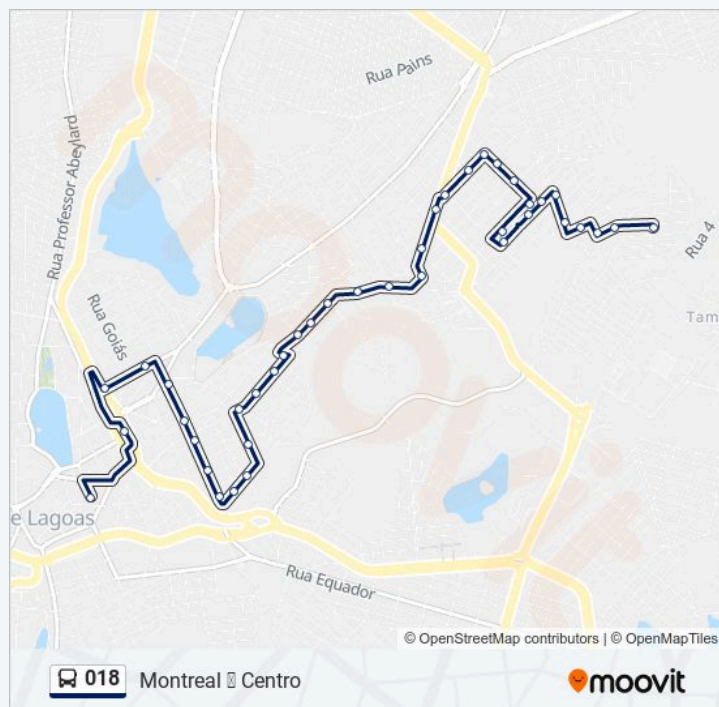

sábado

Fora de Operação

### Informações da linha de ônibus 018

**Sentido:** Montreal ↔ Centro

**Paradas:** 40

**Duração da viagem:** 30 min

**Resumo da linha:**

Rua Coronel Randolfo Simões, 515

Rua Coronel Randolfo Simões, 199

Terminal Urbano Ruth Brandão De Azeredo |  
Desembarque