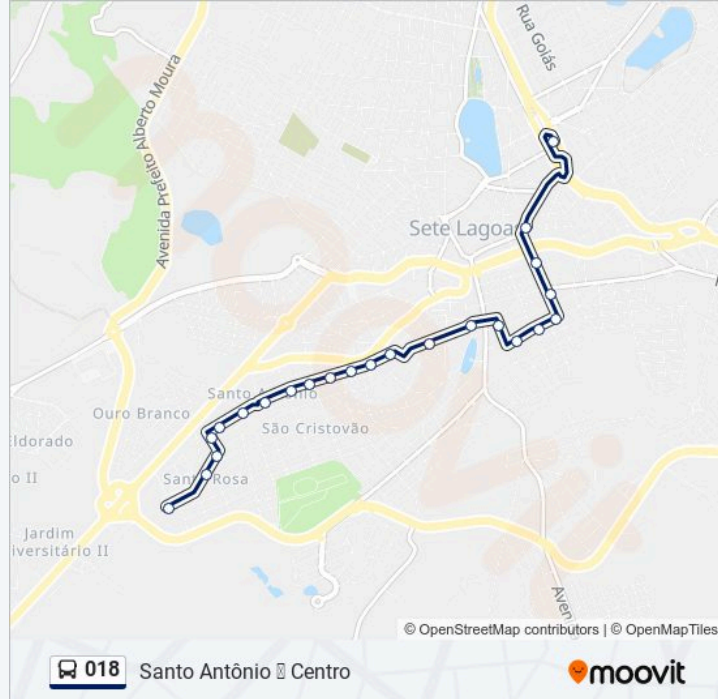

### Informações da linha de ônibus 018

**Sentido:** Santo Antônio ↔ Centro

**Paradas:** 23

**Duração da viagem:** 20 min

**Resumo da linha:**

Rua Osvaldo Cruz, 469

Rua General Osório, 34

Rua João Libório Júnior, 747 | Ideal Sport Club

Rua João Libório Júnior, 587

Rua João Libório Júnior, 461

Rua Coronel Américo Teixeira Guimarães, 471

Rua Coronel Américo Teixeira Guimarães, 195

Rua Souza Viana, 58

Terminal Urbano Ruth Brandão De Azeredo |  
Desembarque

### Sentido: Santo Antônio → Montreal

62 pontos

[VER OS HORÁRIOS DA LINHA](#)

Rua Pedra Grande, 2445 | Unifemm - Ponto Final  
Da Linha 03

Rua Pedra Grande, 2149 | Ponto Final Do Santo  
Antônio

Rua Pedra Grande, 2001