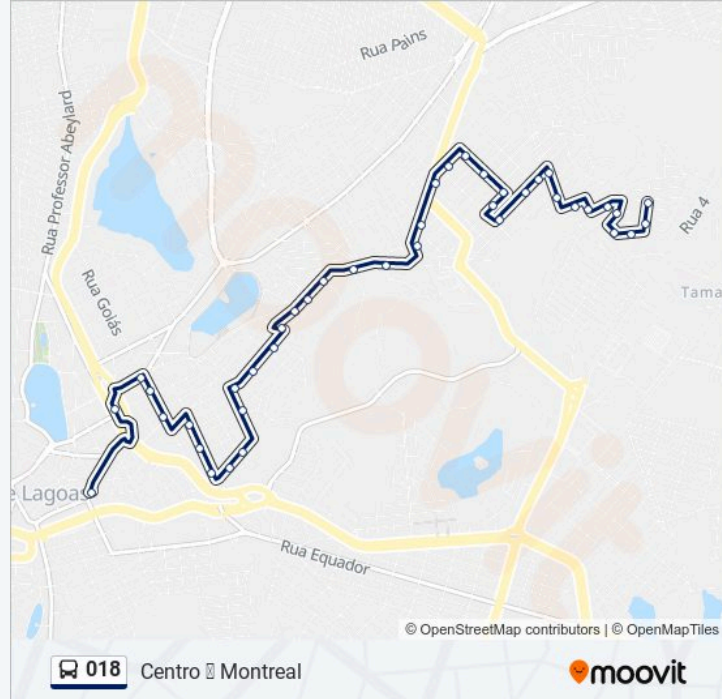

## Informações da linha de ônibus 018

**Sentido:** Centro ↔ Montreal

**Paradas:** 41

**Duração da viagem:** 30 min

**Resumo da linha:**

Rua Jacy, 599

Rua Jovelino Dorotéo Ferreira, 154

Av. Prefeito Alberto Moura, 488

Av. Raimundo Geraldino Fonseca, 300

Av. Raimundo Geraldino Fonseca, 450

Rua Luís De Camões, 68

Rua Antônio José Pereira, 134

Rua Carlos Gomes, 346 | Alternativo

Av. Irmã Flávia, 95

Rua Cidade De Ribeirão Vermelho, 40

Rua Doutor Blair Alvarenga, 100

Rua Maria Augusta Santiago, 50

Rua Maria Augusta Santiago, 224 | Ponto Final Do Montreal

### Sentido: Centro → Santo Antônio

29 pontos

[VER OS HORÁRIOS DA LINHA](#)

Terminal Urbano Ruth Brandão De Azeredo | Santo Antônio

Rua Senhor Dos Passos, 260

Rua Coronel Américo Teixeira Guimarães, 38 | Faculdade Promove