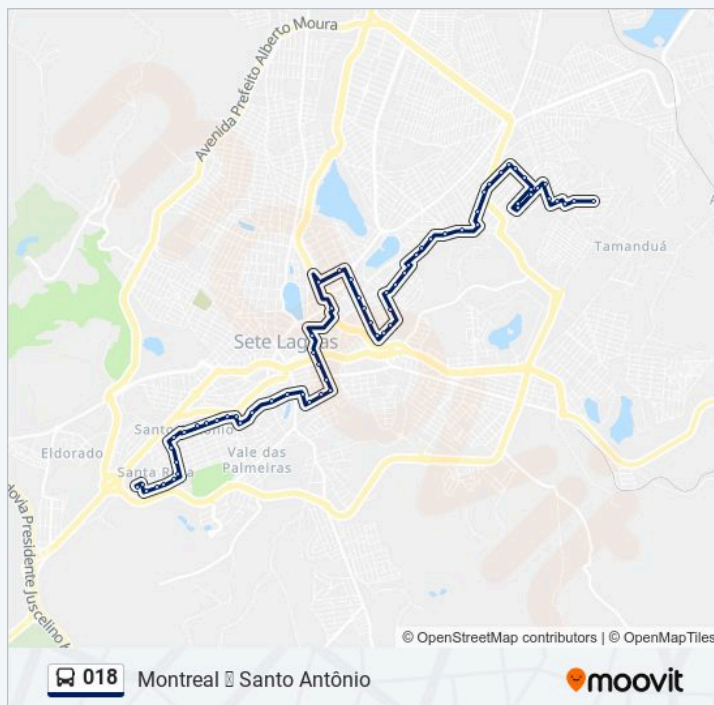

### Horários da linha de ônibus 018

Tabela de horários sentido Montreal → Santo Antônio

domingo	05:25 - 21:35
segunda-feira	05:25 - 21:35
terça-feira	05:25 - 21:35
quarta-feira	05:25 - 21:35
quinta-feira	05:25 - 21:35
sexta-feira	05:25 - 21:35
sábado	05:50 - 21:00

### Informações da linha de ônibus 018

**Sentido:** Montreal → Santo Antônio

**Paradas:** 67

**Duração da viagem:** 50 min

**Resumo da linha:**

Rua Ribeiro Pires, 603

Rua Manoel Abreu Guimarães, 110

Rua João Do Vale, 889