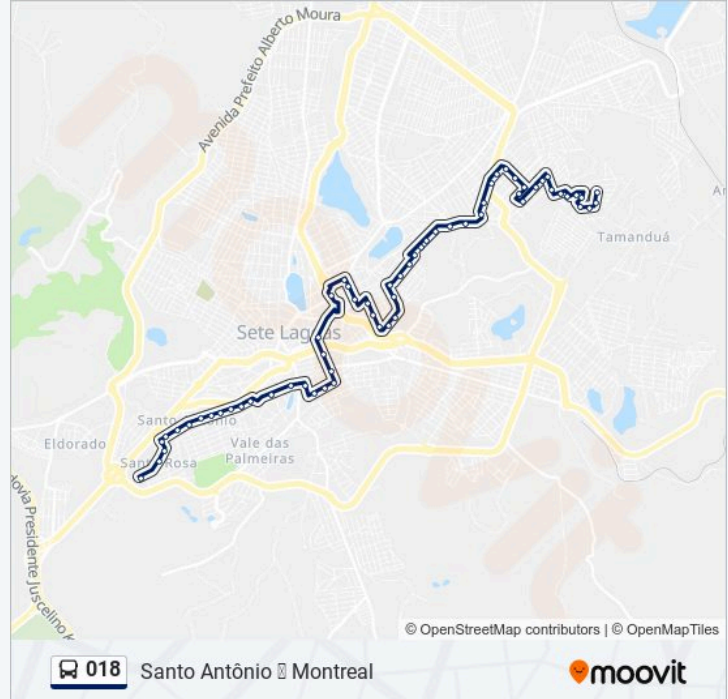

Rua João Libório Júnior, 587

Rua João Libório Júnior, 461

Rua Coronel Américo Teixeira Guimarães, 471

Rua Coronel Américo Teixeira Guimarães, 195

Rua Souza Viana, 58

Terminal Urbano Ruth Brandão De Azeredo |
Montreal

Rua Santana, 124 | Alternativo

Rua Goiás, 551

Rua Goiás, 337

Rua Santa Catarina, 503

Rua Santa Catarina, 331

Rua Santa Catarina, 135

Rua Da Mata, 180 | Alternativo

Rua Da Mata, 330 | Alternativo

Rua Professora Josefina Azeredo, 437

Rua João Do Vale, 520

Rua João Do Vale, 694

Rua João Do Vale, 902

Rua Manoel Abreu Guimarães, 157

Rua Ribeiro Pires, 632

Rua Ribeiro Pires, 732

Rua Ribeiro Pires, 902

Rua Zoélio Sola, 40

Rua Zoélio Sola, 238

Rua Jacy, 599

Rua Jovelino Dorotéo Ferreira, 154

Av. Prefeito Alberto Moura, 488

Rua Das Perpétuas, 112

Rua Das Rosas, 178

Rua Das Rosas, 360

Rua Das Rosas, 544

Rua Das Palmeiras, 477