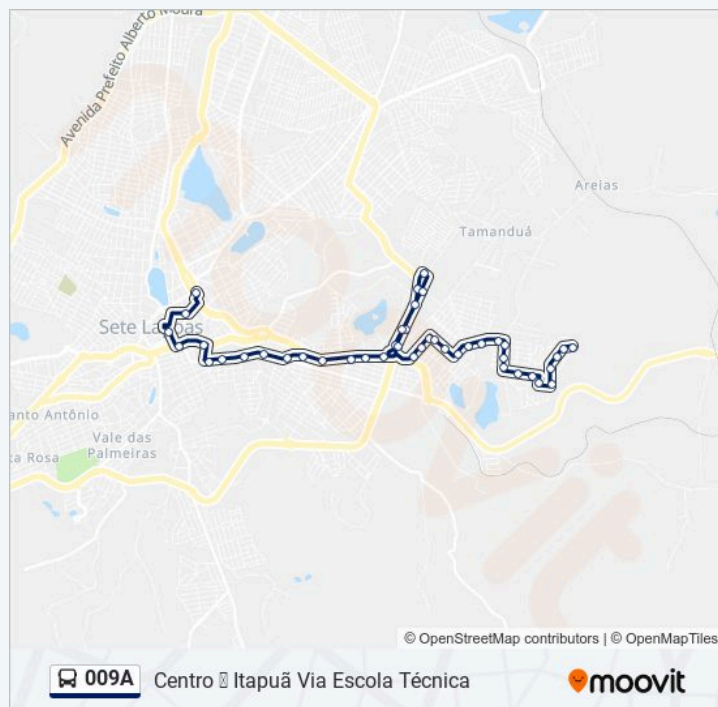

Av. Canário, 193

Av. Canário, 143

Informações da linha de ônibus 009A

Sentido: Centro → Itapuã Via Escola Técnica

Paradas: 43

Duração da viagem: 40 min

Resumo da linha:

Rua Aracari, 490

Rua Aracari, 660

Rua Garça, 48

Rua Patativa, 645

Rua Canindé, 80

Rua Perdiz, 167

Rua Perdiz, 27

Rua Pintassilgo, 13 | Ponto Final Do Itapoã

Sentido: Centro → Itapuã Via Escola Técnica E Del Rey