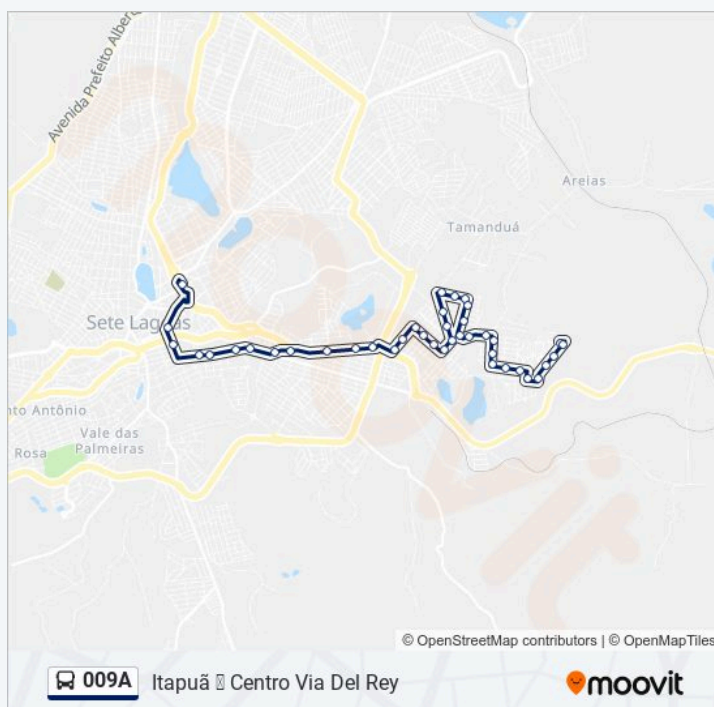

Av. Pixinguinha, 229

Av. Pixinguinha, 25

Rua Alani Prates, 591

Rua Eponina Soares Santos, 429

Horários da linha de ônibus 009A

Tabela de horários sentido Itapuã ↔ Centro Via Del Rey

domingo	17:53
segunda-feira	17:53
terça-feira	17:53
quarta-feira	17:53
quinta-feira	17:53
sexta-feira	17:53
sábado	Fora de Operação

Informações da linha de ônibus 009A

Sentido: Itapuã ↔ Centro Via Del Rey

Paradas: 40

Duração da viagem: 40 min

Resumo da linha:

Rua Eponina Soares Santos, 261

Rua Eponina Soares Santos, 101

Rua Raimundo Maximiano Soares, 225