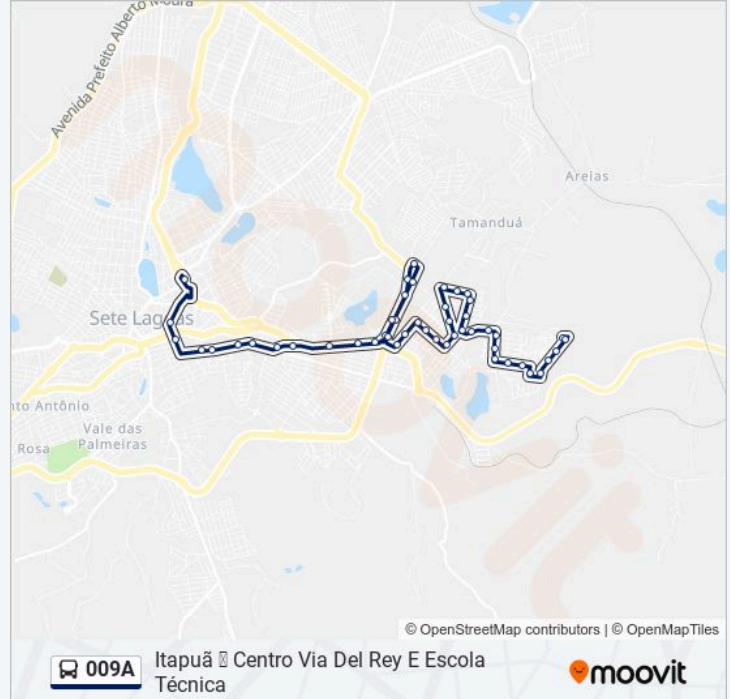

Av. Prefeito Alberto Moura, 7271

Av. Prefeito Alberto Moura, 205

Av. Tunico Reis, 1219

Av. Tunico Reis, 1029

Av. Tunico Reis, 775

Rua Francisco Avelar, 269

Rua Francisco Avelar, 61

Rua Equador, 61

Sentido: Itapuã ↔ Centro Via Escola Técnica

40 pontos

[VER OS HORÁRIOS DA LINHA](#)

Rua Pintassilgo, 13 | Ponto Final Do Itapoã

Rua Patativa, 26

Rua Patativa, 244

Rua Patativa, 432

Rua Patativa, 626