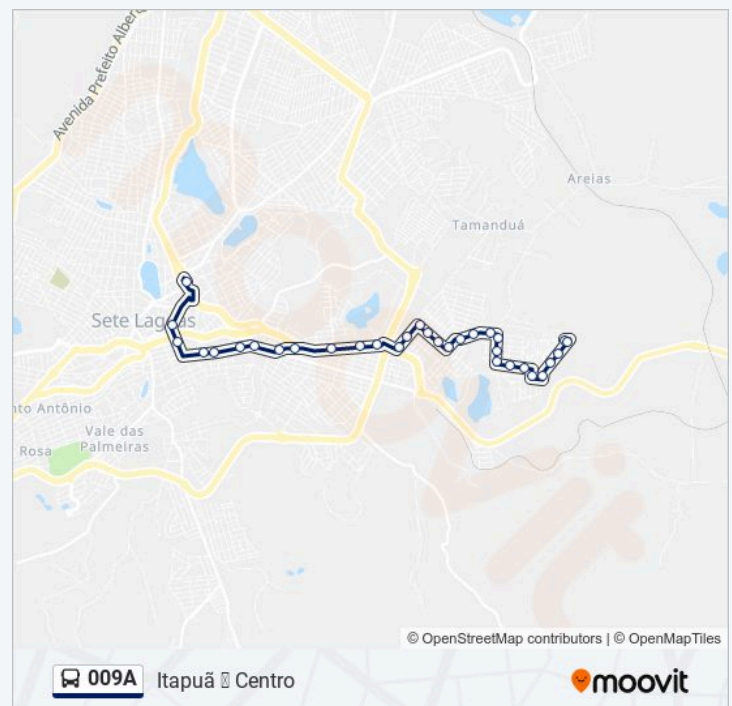

Tabela de horários sentido Itapuã ↔ Centro

domingo	06:27
segunda-feira	06:27
terça-feira	06:27
quarta-feira	06:27
quinta-feira	06:27
sexta-feira	06:27
sábado	Fora de Operação

Informações da linha de ônibus 009A

Sentido: Itapuã ↔ Centro

Paradas: 32

Duração da viagem: 35 min

Resumo da linha:

Rua Policenas Mascarenhas, 680

Rua Coronel Américo Teixeira Guimarães, 195

Rua Souza Viana, 58

Terminal Urbano Ruth Brandão De Azeredo |
Desembarque

Sentido: Itapuã ↔ Centro Via Del Rey

40 pontos

[VER OS HORÁRIOS DA LINHA](#)

Rua Pintassilgo, 13 | Ponto Final Do Itapoã

Rua Patativa, 26

Rua Patativa, 244

Rua Patativa, 432

Rua Patativa, 626