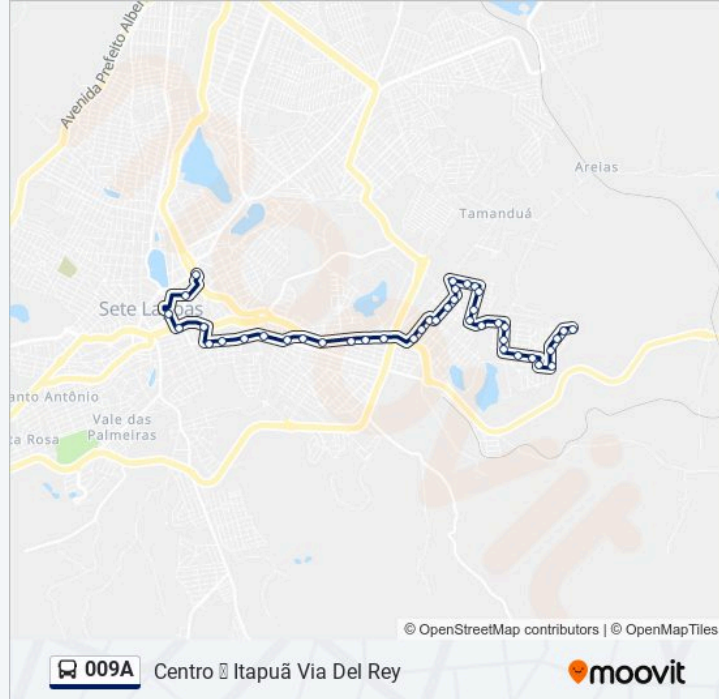

Rua Aracari, 490

Rua Aracari, 660

Rua Garça, 48

Rua Patativa, 645

Rua Canindé, 80

Rua Perdiz, 167

Rua Perdiz, 27

Rua Pintassilgo, 13 | Ponto Final Do Itapoã

Sentido: Centro → Itapuã Via Escola Técnica

43 pontos

[VER OS HORÁRIOS DA LINHA](#)

Terminal Urbano Ruth Brandão De Azeredo | Itapuã, Cemig

Rua Professor Fernandino Júnior, 359 | Sacolão Popular - Itapuã, Cdi 2

Rua Renato Feio, 34

Av. Doutor Renato Azeredo, 1620 | Terminal Rodoviário - Itapuã

Horários da linha de ônibus 009A

Tabela de horários sentido Centro → Itapuã Via Escola Técnica

domingo	07:06 - 19:34
segunda-feira	10:59 - 17:01
terça-feira	10:59 - 17:01
quarta-feira	10:59 - 17:01
quinta-feira	10:59 - 17:01
sexta-feira	10:59 - 17:01

Av. Doutor Renato Azeredo, 1920

Rua Policenas Mascarenhas, 717

Rua Policenas Mascarenhas, 521

Rua Policenas Mascarenhas, 235

Rua Equador, 100

Rua Francisco Avelar, 60

Rua Francisco Avelar, 270

Av. Tunico Reis, 560