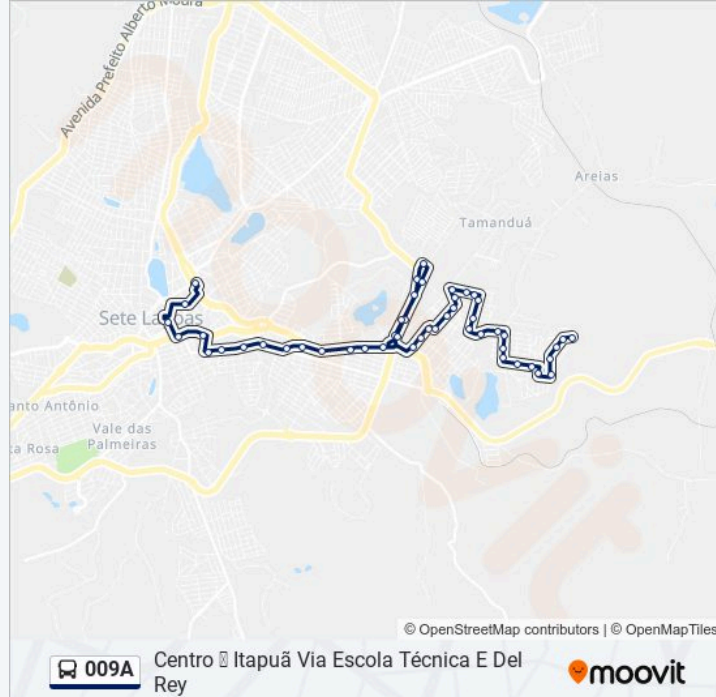

Sentido: Itapuã ↔ Centro

32 pontos

[VER OS HORÁRIOS DA LINHA](#)

Rua Pintassilgo, 13 | Ponto Final Do Itapoã

Rua Patativa, 26

Rua Patativa, 244

Rua Patativa, 432

Rua Patativa, 626