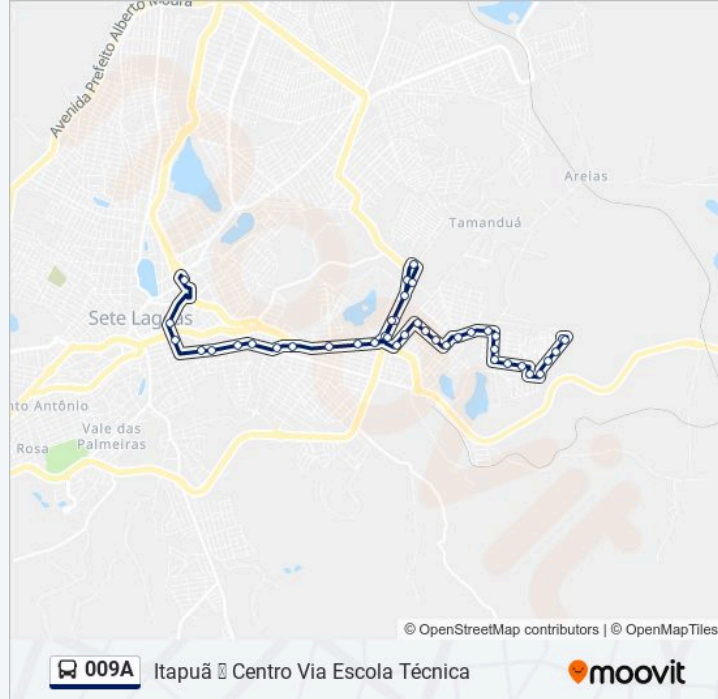

Av. Tunico Reis, 775

Rua Francisco Avelar, 269

Rua Francisco Avelar, 61

Rua Equador, 61

Rua Policenas Mascarenhas, 158 | Bar Recanto Do Boiadeiro

Rua Policenas Mascarenhas, 520

Rua Policenas Mascarenhas, 680

Rua Coronel Américo Teixeira Guimarães, 195

Rua Souza Viana, 58

Terminal Urbano Ruth Brandão De Azeredo | Desembarque

Os horários e os mapas do itinerário da linha de ônibus 009A estão disponíveis, no formato PDF offline, no site: moovitapp.com. Use o Moovit App e viaje de transporte público por Belo Horizonte e Região! Com o Moovit você poderá ver os horários em tempo real dos ônibus, trem e metrô, e receber direções passo a passo durante todo o percurso!