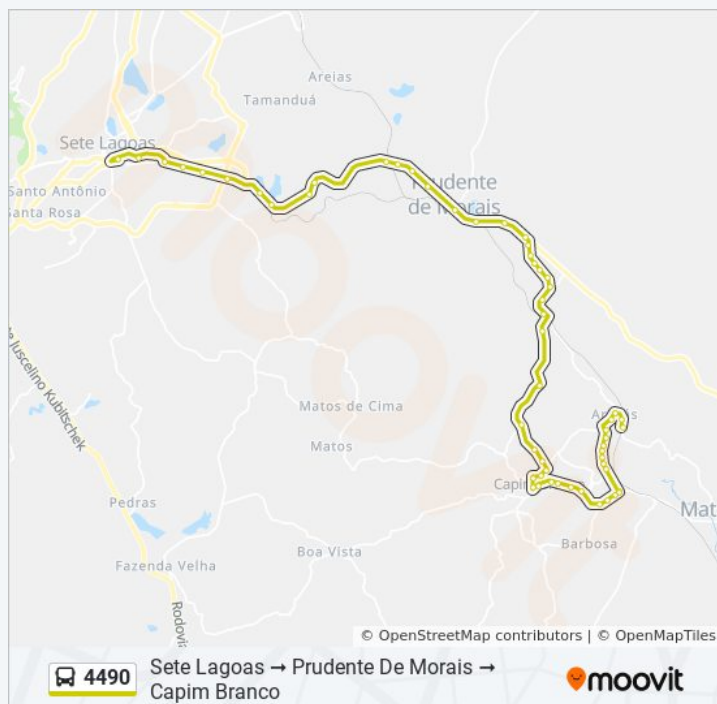

Sentido: Sete Lagoas Prudente De Morais Capim Branco

Paradas: 56

Duração da viagem: 60 min

Resumo da linha:

Rua Antônio Pires, 1260

Rua Antônio Pires, 1596

Rua Antônio Pires, 1988

Rua Antônio Pires, 2370