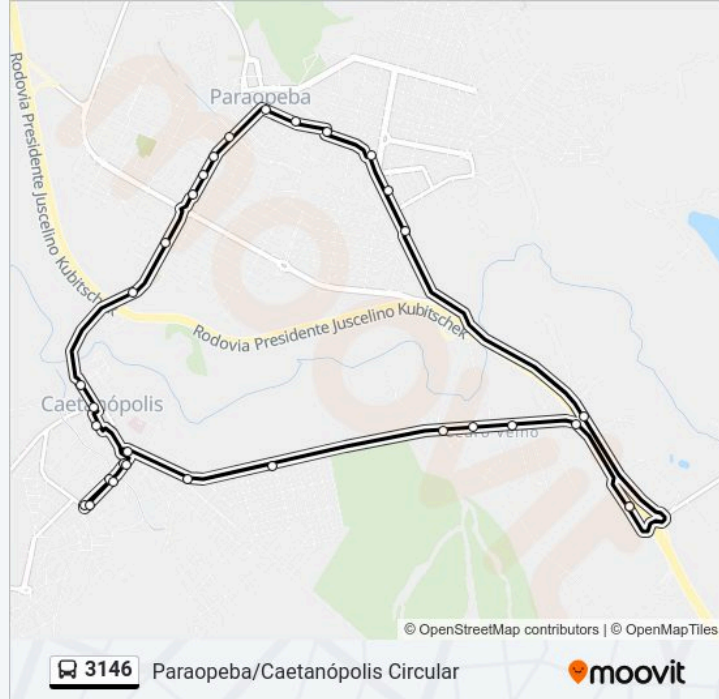

Rua Geraldo Mascarenhas, 46

Rua Geraldo Mascarenhas, 180

Rua Geraldo Mascarenhas, 400

Rua Geraldo Mascarenhas, 383

Rua Geraldo Mascarenhas, 187

Rua Geraldo Mascarenhas, 53

Rua José Gonçalves Costa, 68 | Expresso Setelagoano, Bilheteria Caetanópolis

Rua José Gonçalves Costa, 530

Rua José Gonçalves Costa, 1120

Rua João Galdino Ribeiro, 775

Rua João Galdino Ribeiro, 635

Rua João Galdino Ribeiro, 295 | Assembleia De Deus

Rua João Galdino Ribeiro, 41 | Trevo De Caetanópolis

Br-040, Marginal Oeste, Km Norte | Oásis Restaurante

Os horários e os mapas do itinerário da linha de ônibus 3146 estão disponíveis, no formato PDF offline, no site: moovitapp.com. Use o Moovit App e viaje de transporte público por Belo Horizonte e Região! Com o Moovit você poderá ver os horários em tempo real dos ônibus, trem e metrô, e receber direções passo a passo durante todo o percurso!

© 2024 Moovit - Todos os direitos reservados