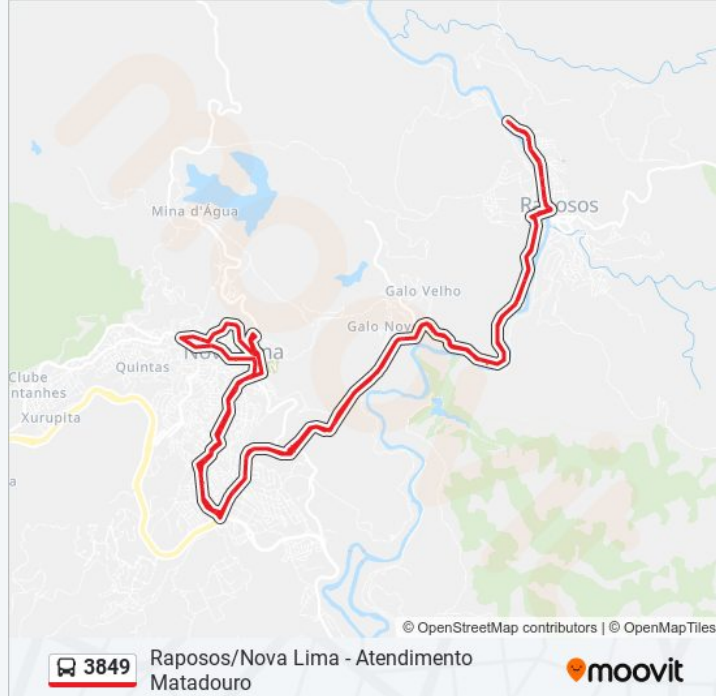

Av. Ribeirão Cardoso, 496

Av. Ribeirão Cardoso, 268

Terminal Rodoviário De Nova Lima | Plataforma A - Linhas Metropolitanas

Rua Antônio Jardim, 229 | Igreja Adventista Do Sétimo Dia

Rua Antônio Carvalho Aguiar, 295

Rua José Vanderlei, 10

Rua Aníbal Moraes De Quintão, 110

Rua Doutor Aníbal Moraes Quintão, 90

Rua Domingos Rodrigues, 83

Rua Santa Cruz, 11

Rua Melo Viana, 80 | Igreja Matriz De Nossa Senhora Do Pilar

Rua Do Resende, 14

Av. José Bernardo De Barros, 2100

Av. José Bernardo De Barros, 2500

Mg-030, Km 25,5 Sul

Mg-030, Km 25,7 Sul

Mg-030, Km 26 Sul

Mg-030, Km 26,9 Sul | Trevo De Raposos

Rua Areião Do Matadouro, 1300

Amg-0150, Km 0,7 Norte | Trevo Do Areião

Amg-0150, Km 2,2 Norte

Amg-0150, Km 2,8 Norte | Trevo Do Galo

Amg-0150, Km 3,7 Norte

Amg-0150, Km 4,9 Norte

Rodovia Mg 30, 800

Rodovia Mg 30, 171

Rua Herval Silva, 78

Rua Herval Silva, 144