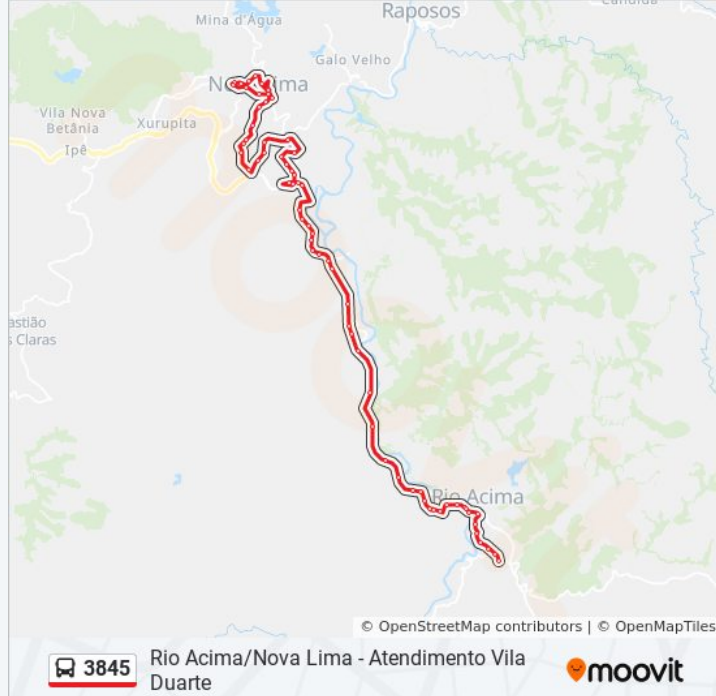

Mg-030, Km 26 Sul

Mg-030, Km 26,9 Sul | Trevo De Raposos

Rua José De Oliveira, 20

Rua José De Oliveira, 250

Rua José De Oliveira, 676

Rua José De Oliveira, 820

Rua José De Oliveira, 921

Av. 1, 480

Rua Levindo Vanderlei, 147

Mg-030, Km 30,6 Sul

Mg-030, Km 30,8 Sul

Mg-030, 404

Mg-030, Km 31,4 Sul | Sentido Belo Horizonte

Mg-030, Km 32,2 Sul

Mg-030, Km 33 Sul

Mg-030, Km 33,2 Sul | Sentido Belo Horizonte

Mg-030, Km 33,7 Sul

Mg-030, Km 34,8 Sul

Mg-030, Km 36 Sul

Mg-030, Km 36,9 Sul

Mg-030, Km 37,5 Sul

Mg-030, Km 38,2 Sul

Rua Treze

Rua Quatorze, 340

Terminal Rodoviário De Rio Acima | Embarque

Sentido: Rio Acima → Nova Lima (Ri) | Recolhe Em Nova Lima

66 pontos

[VER OS HORÁRIOS DA LINHA](#)

Terminal Rodoviário De Rio Acima | Embarque

Av. Governador Israel Pinheiro Da Silva, 1363