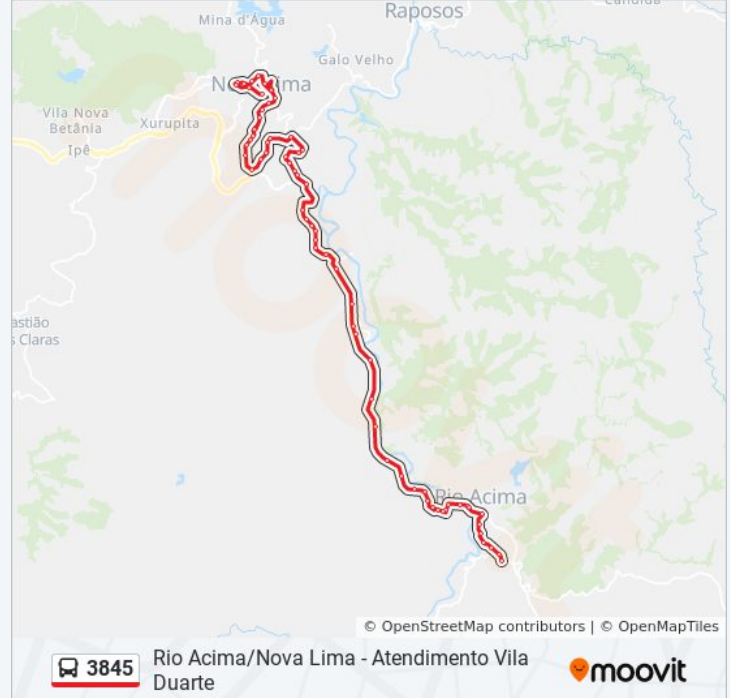

Rua Levindo Vanderlei, 560

Rua Levindo Vanderlei, 784

Mg-030, Km 29,4 Norte

Mg-030, Km 28,3 Norte | Trevo Do Alto Do Gaia

Rua José De Oliveira, 977 | Depósito Do Umberto

Rua José De Oliveira, 891

Rua José De Oliveira, 665

Rua José De Oliveira, 251

Rua José De Oliveira, 5 | Ponto Final Do Pólo Industrial Bela Fama

Mg-030, Km 27,1 Norte

Mg-030, Km 26,9 Norte | Trevo De Raposos

Mg-030, Km 26,2 Norte

Mg-030, Km 26 Norte

Mg-030, Km 25,7 Norte