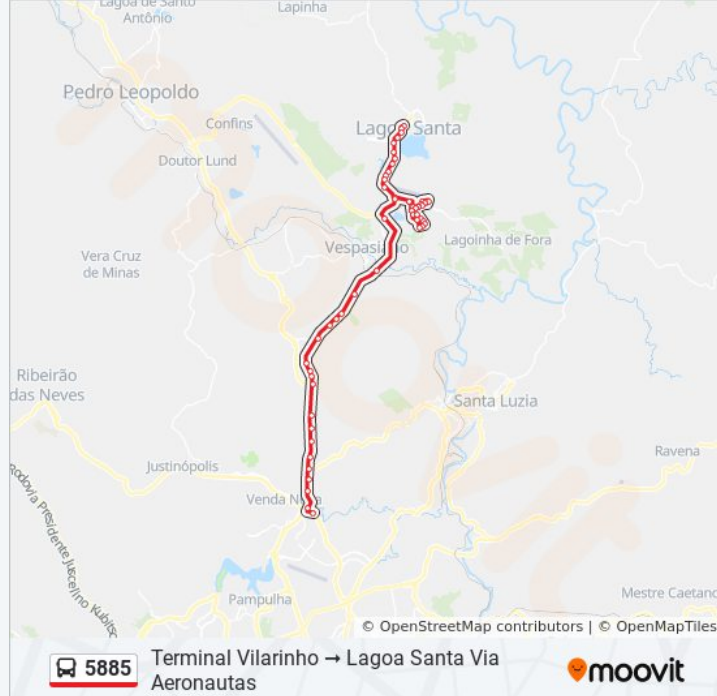

59 pontos

[VER OS HORÁRIOS DA LINHA](#)

Terminal Rodoviário De Lagoa Santa

Av. Prefeito João Daher, 970

Av. Prefeito João Daher, 1110

Av. Prefeito João Daher, 1500

Rua Doutor Lund, 265

Av. Acadêmico Nilo Figueiredo, 2380

Rua Bartolomeu Bueno, 160

Avenida Lagoinha, 2-92

Rua Bagatele, 84

Rua Coronel Dirceu P Guimarães, 164-240

Rua Coronel Dirceu P Guimarães, 414

Rua Ícaro, 111

Avenida Lagoinha, 433-455

Avenida Lagoinha, 260

Avenida Lagoinha, 1-91

Rua Bartolomeu Bueno, 213

Avenida Um, 178-180

Avenida Asas, 740

Avenida 1, 181-799

Av. Salgado Filho, 2273

Av. Acadêmico Nilo Figueiredo, 3795

Av. Acadêmico Nilo Figueiredo, 3365

Av. Acadêmico Nilo Figueiredo, 3287

Av. Acadêmico Nilo Figueiredo, 2837

Av. Acadêmico Nilo Figueiredo, 2477

Av. Acadêmico Nilo Figueiredo, 2265

Av. Acadêmico Nilo Figueiredo, 1723

Av. Prefeito João Daher, 1501