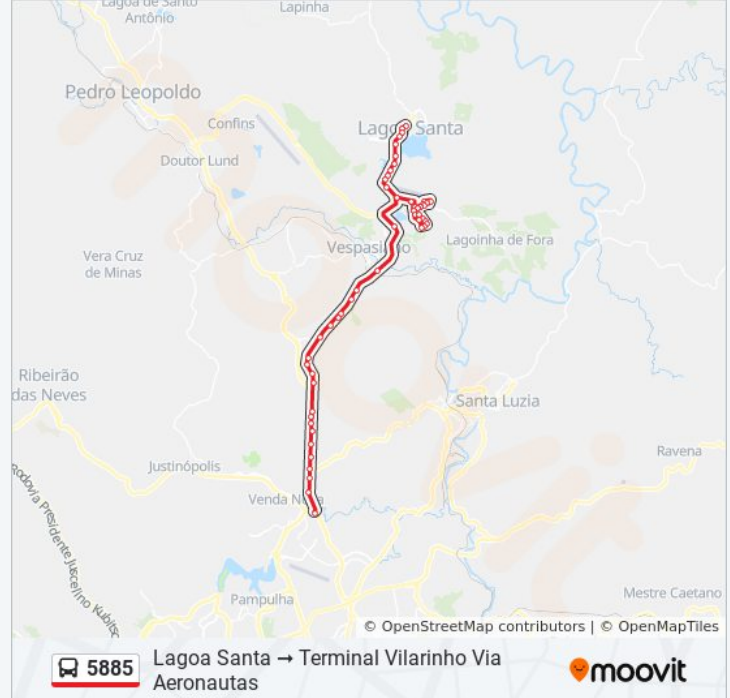

Mg-010, Km 24,4 Sul

Mg-010, Km 23,5 Sul

Mg-010, Km 22,9 Sul | Acesso A Sgs Geosol

Mg-010, Km 22,6 Sul

Mg-010, Km 22 Sul

Mg-010, Km 21 Sul

Mg-010, Km 20 Sul

Mg-010, Km 19,5 Sul

Mg-010, Km 18,8 Sul | Acesso Ao Bairro Jardim Da Glória

Mg-010, Km 18,3 Sul | Acesso Ao Bairro Santa Clara

Mg-010 Km 17.7 | Posto De Combustível Ale

Av. Coletora 1, 640

Mg-010, Km 17 Sul | Posto Da Polícia Militar

Rodoviária

Mg-010, Km 16,5 Sul | Trevo Do Bairro Morro Alto

Mg-010, Km 15,8 Sul | Acesso À Cidade Administrativa

Mg-010, Km 14,9 Sul

Mg-010, Km 14,4 Sul

Mg-010, Km 13,9 Sul

Mg-010, Km 13 Sul

Terminal Vilarinho | Move Metropolitano - Setor Norte, Plataforma C1

Sentido: Terminal Vilarinho Lagoa Santa Via Aeronautas

59 pontos

[VER OS HORÁRIOS DA LINHA](#)

Terminal Vilarinho | Move Metropolitano - Setor Norte, Plataforma C5

Rod Papa Joao Paulo II 240

Mg-010, Km 13,1 Norte | Cemitério Bosque Da Esperança