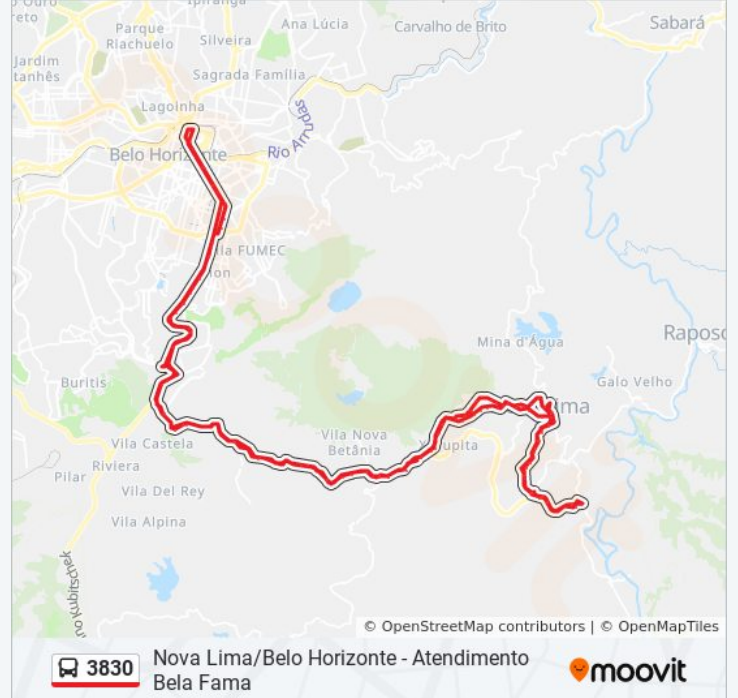

Av. Presidente Kennedy, 3000

Mg-030, Km 18,6 Norte

Mg-030, Km 17,8 Norte

Mg-030, Km 17,5 Norte

Mg-030, Km 17,1 Norte

Mg-030, Km 16,4 Norte

Mg-030, Km 15,9 Norte

Mg-030, Km 15,1 Norte

Mg-030, Km 13,6 Norte

Mg-030, Km 12,7 Norte | Colegio Santo Agostinho - Unidade Nova Lima

Mg-030, Km 11 Norte | Serena Mall

Mg-030, Km 10 Norte | Trevo Das Seis Pistas

Via Stael Mary Bicalho Motta Magalhães, 355

Br-356, Km 3.3 Norte, 3001 | Oposto Ao Ponteio Lar Shopping (Acesso Pelo Túnel)

Br-356, Km 2,4 Norte, 2501 | Entr. Para O Belvedere

Av. Nsa. Do Carmo, 2165 | Morro Do Papagaio

Av. Nsa. Do Carmo, 1825 | Condomínio 2