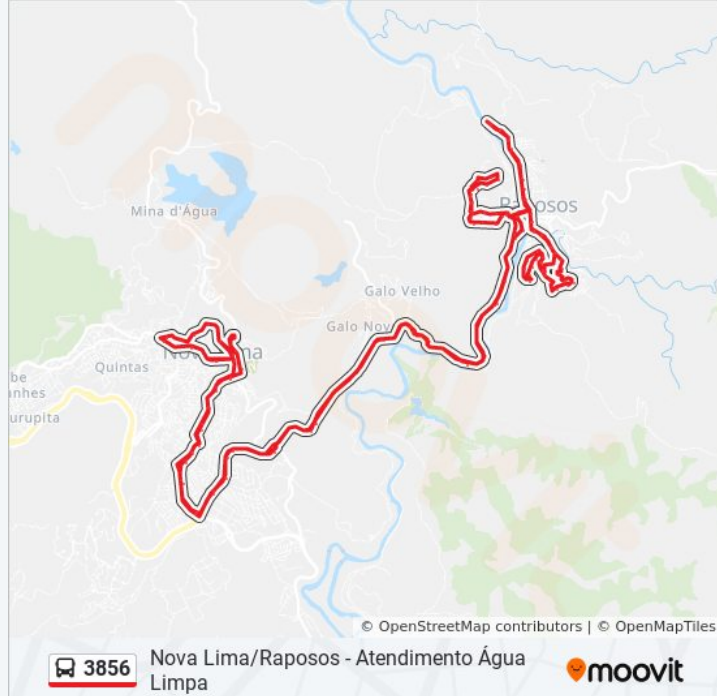

Amg-0150, Km 4,9 Norte

Rodovia Mg 30, 171

Rua Joaquim Teixeira, 189

Terminal De Passageiros De Raposos -
Desembarque

Rua Professor Ernesto, 36

Rua Professor Antônio Ernesto, 120

Rua Vereador Felipe Alves Da Rocha, 54

Rua Vereador Felipe Alves Da Rocha, 164

Rua Vereador Felipe Alves Da Rocha, 350

Rua Vereador Felipe Alves Da Rocha, 450

Rua Pernambuco, 220

Rua Pernambuco, 360

Rua Tocantins, 82

Rua Araguaia, 200

Rua Tocantins, 439

Rua Tocantins, 569

Rua Tocantins, 652

Rua Tupinambás, 610

Rua Tupinambás, 409

Rua Tupinambás, 339

Rua Tupinambás, 290

Rua Tupinambás, 155

Rua Tupinambás, 90