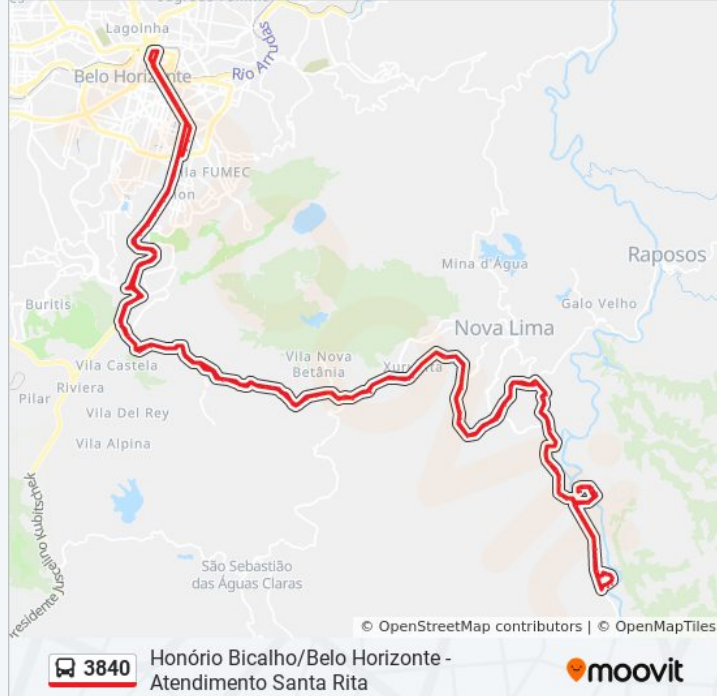

Mg-030, Km 15,9 Norte

Mg-030, Km 15,1 Norte

Mg-030, Km 13,6 Norte

Mg-030, Km 12,7 Norte | Colegio Santo Agostinho - Unidade Nova Lima

Mg-030, Km 11 Norte | Serena Mall

Mg-030, Km 10 Norte | Trevo Das Seis Pistas

Via Stael Mary Bicalho Motta Magalhães, 355

Br-356, Km 3.3 Norte, 3001 | Oposto Ao Ponteio
Lar Shopping (Acesso Pelo Túnel)

Br-356, Km 2,4 Norte, 2501 | Entr. Para O
Belvedere

Av. Nsa. Do Carmo, 2165 | Morro Do Papagaio