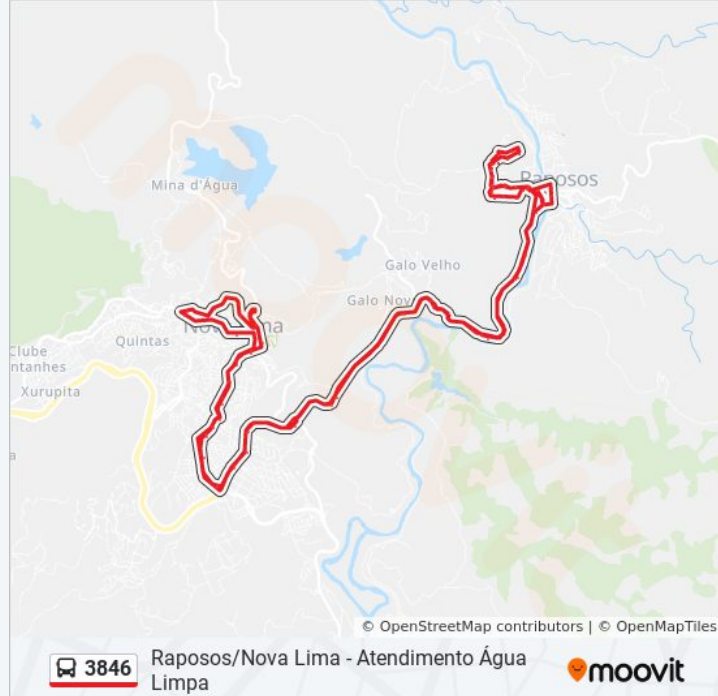

Informações da linha de ônibus 3846**Sentido:** Raposos - Água Limpa/Nova Lima**Paradas:** 100**Duração da viagem:** 83 min**Resumo da linha:**

Rua Ernesto Cassilhas Silva, 219

Amg-0150, Km 5,9 Sul

Rodovia Mg 30, 800

Terminal Rodoviário De Nova Lima | Plataforma A - Linhas Metropolitanas

Rua Antônio Jardim, 229 | Igreja Adventista Do Sétimo Dia

Rua Antônio Carvalho Aguiar, 295

Rua José Vanderlei, 10

Rua Aníbal Moraes De Quintão, 110

Rua Doutor Aníbal Moraes Quintão, 90

Rua Domingos Rodrigues, 83

Rua Santa Cruz, 11

Rua Melo Viana, 80 | Igreja Matriz De Nossa Senhora Do Pilar

Rua Do Resende, 14 | Sentido Hospital

Av. José Bernardo De Barros, 168 | Estádio Municipal Castor Cifuentes

Av. José Bernardo De Barros, 450

Av. José Bernardo De Barros, 812

Av. José Bernardo De Barros, 1152

Av. José Bernardo De Barros, 1730

Av. José Bernardo De Barros, 1900

Av. José Bernardo De Barros, 2100

Av. José Bernardo De Barros, 2500