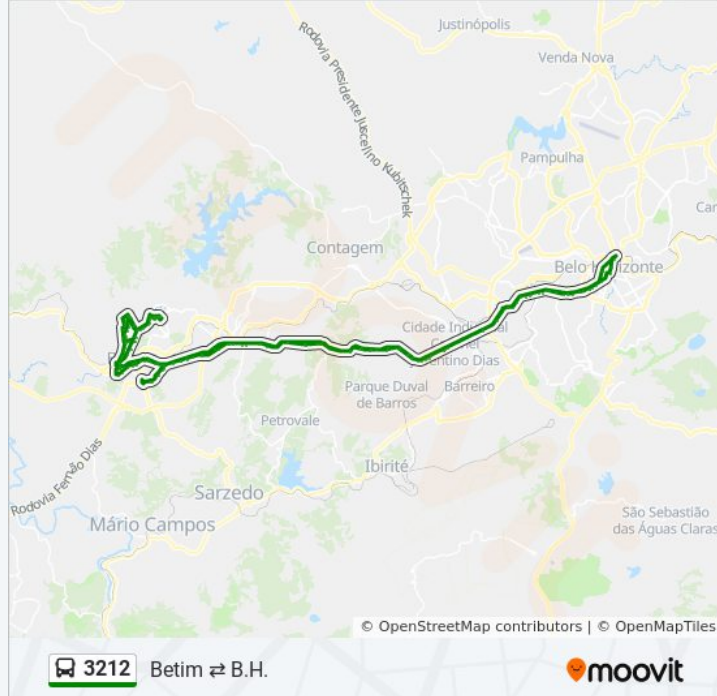

Av. Bandeirantes, 520 | Depois Da Agência Da
Caixa

Av. Bandeirantes, 870

Av. Bandeirantes, 1210 | Hotel Serra Negra

Br-381 Rod. Fernão Dias, Km 494,3 Sul

Br-381 Rod. Fernão Dias (Pista Marginal), Km
494,2 Sul

Br-381 Rod. Fernão Dias, Km 494,8 Sul

Br-381 Rod. Fernão Dias, Km 495,3 Sul

Br-381 Rod. Fernão Dias, Km 495,3 Norte

Rossetti

Antes Do Viaduto Da Av. Bandeirantes

Censa - Centro Especializado Nossa Senhora
D'Assumpção

Antiga Garagem Santa Edwiges Antes Dos
Correios

Próximo Aos Correios Cdd Betim

Partage Shopping Betim (Ponto Externo)

Br-381 Rod. Fernão Dias, Km 491 Norte | Trevo Do
Contorno De Betim

Denso

Viaduto Do Ptb Sentido Bh