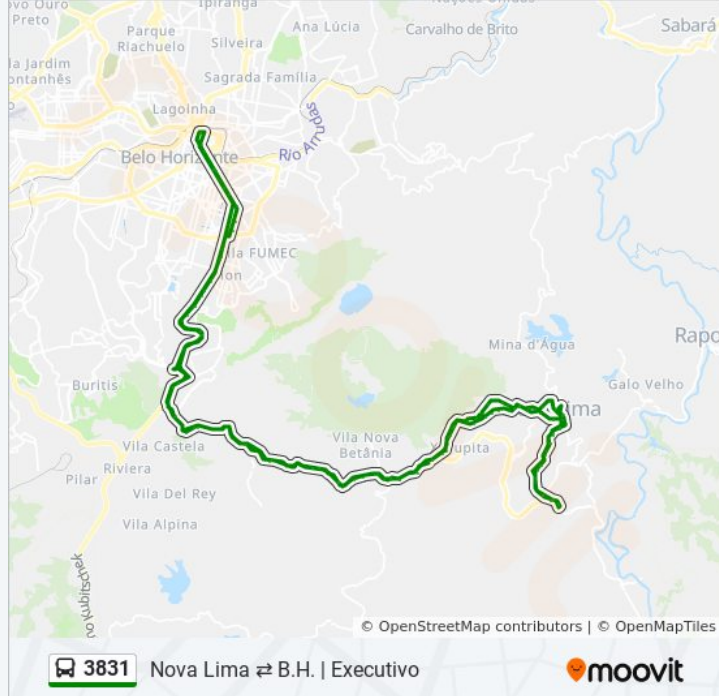

Rua Celso Clark Lima, 82

Rua Celso Clark Lima, 250

Av. Geraldo Dias Borges, 500

Av. Geraldo Dias Borges, 630

Av. Geraldo Dias Borges, 922

Av. Geraldo Dias Borges, 1124

Av. Presidente Kennedy, 1310

Av. Presidente Kennedy, 1994

Av. Presidente Kennedy, 2600

Av. Presidente Kennedy, 3000

Mg-030, Km 18,6 Norte

Mg-030, Km 17,8 Norte

Mg-030, Km 17,5 Norte

Mg-030, Km 17,1 Norte

Mg-030, Km 16,4 Norte

Mg-030, Km 15,9 Norte

Mg-030, Km 15,1 Norte

Mg-030, Km 13,6 Norte

Mg-030, Km 12,7 Norte | Colegio Santo Agostinho - Unidade Nova Lima

Mg-030, Km 11 Norte | Serena Mall

Mg-030, Km 10 Norte | Trevo Das Seis Pistas

Via Stael Mary Bicalho Motta Magalhães, 355

Br-356, Km 3.3 Norte, 3001 | Oposto Ao Ponteio Lar Shopping (Acesso Pelo Túnel)

Br-356, Km 2,4 Norte, 2501 | Entr. Para O Belvedere

Av. Nsa. Do Carmo, 2165 | Morro Do Papagaio

Av. Nsa. Do Carmo, 1825 | Condomínio 2

Av. Nsa. Do Carmo, 1255 | Break Break

Av. Nsa. Do Carmo, 555 | Igreja Do Carmo 2

Av. Nsa. Do Carmo, 221 | Galeria Carmo Sion 2

Rua Prof. Moraes, 595 Com Antônio De Albuquerque

Rua Prof. Moraes, 363 | Col. Sagrado Coração