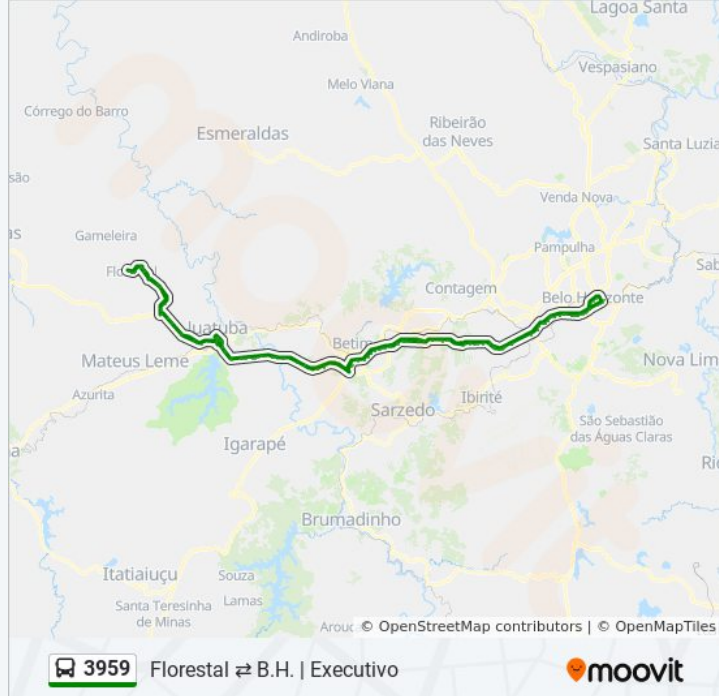

Av. Tânus Saliba, 7

Rua Antônio Dias, 45

Rua Mário Teixeira, 90

Rua Mário Teixeira, 100

Rua Mário Teixeira, 450

Mg-050, Km 57,1 Oeste | Entr. Para Juatuba

Após Trevo Mg-050/Br-262 | Presídio De Juatuba

Br-262 Km-367

Br-262 Km-360 | Posto E Churrascaria Beija-Flor

Br-262 Km-359 | Entrada Toshiba Betim

Br-262 Km-358 | Embraurb, Depois Da Toshiba

Br-262 Km-357 | Acesso Ao Pingo D'Agua

Br-262 Km-356 | Posto 358

Passarela De Acesso Ao Atacadão | Morada Do Trevo

Passarela Acesso Ao Centro De Betim (Avenida Jk/Praça Milton Campos)

Br-381 Rod. Fernão Dias, Km 495,3 Norte

Rossetti

Antes Do Viaduto Da Av. Bandeirantes

Censa - Centro Especializado Nossa Senhora D'Assumpção

Antiga Garagem Santa Edwiges Antes Dos Correios

Próximo Aos Correios Cdd Betim

Partage Shopping Betim (Ponto Externo)

Br-381 Rod. Fernão Dias, Km 491 Norte | Trevo  
Do Contorno De Betim

Denso

Viaduto Do Ptb Sentido Bh