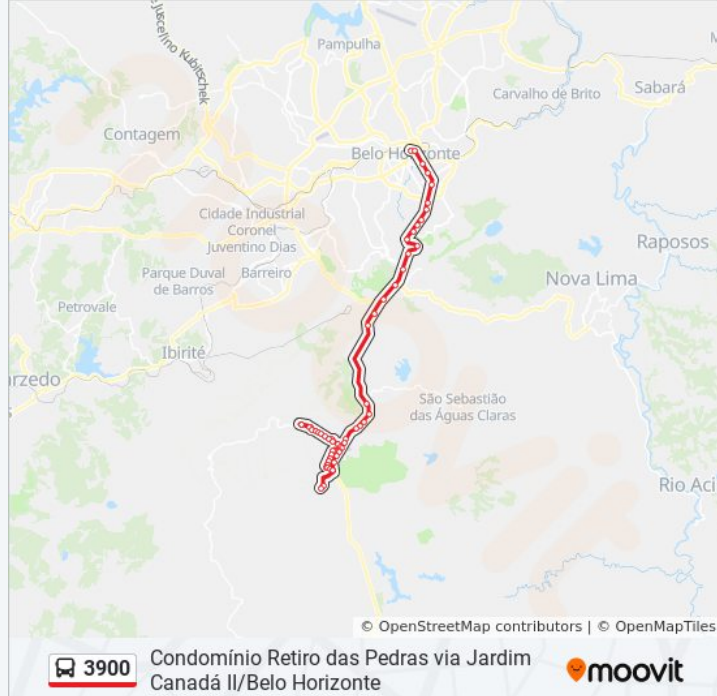

Rua Paniop, 15 Com Av. Toronto

Av. Toronto, 1019

Av. Toronto, 755

Av. Montreal, 60

Av. Montreal, 260

Rua Kenton, 255 | Praça Dos Quatro Elementos

Rua Alaska, 400 | Praça Dos Quatro Elementos

Av. Montreal, 530

Av. Montreal, 720

Av. Montreal, 856

Av. Montreal, 938

Av. Montreal, 1200

Av. Montreal, 1520

Portaria Do Parque Estadual Da Serra Do Rola Moça | Sentido Casa Branca

Portaria Do Parque Estadual Da Serra Do Rola Moça | Sentido Jardim Canadá