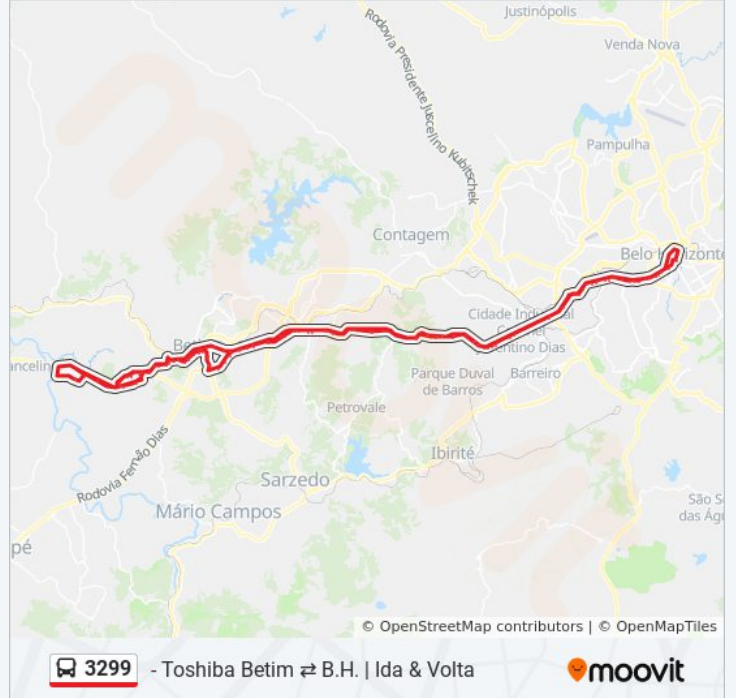

Viaduto Torino

Niquini Log Depois Da Iveco

Hotel Ibis Betim

Actual Hotel/Passarela Acesso Carrefour Contagem

Br-381 Rod. Fernão Dias, Km 480,4 Norte, 3255

Minasmáquinas/Bamaq

Br-381 Rod. Fernão Dias, Km 479,6 Norte, 1847

Toshiba

Br-381 Rod. Fernão Dias, Km 478,8 Norte, 1021

Br-381 Rod. Fernão Dias, Km 478,5 Norte, 723 | Bradesco

Praça Da Vilma Sentido Belo Horizonte

Avenida Amazonas, 8755 | Cardiesel

Avenida Amazonas, 7650 | Cefet Campus II

Avenida Amazonas, 6955 | Colégio Salesiano

Hospital Sarah | Oposto Ao Expominas

Cefet Campus VI | Oposto Ao Expominas Depois Do Hospital Sarah Kubitschek

Avenida Amazonas, 5385 | Top Ar/Bh Retoques

Cefet-Mg Campus I - Ponto 3