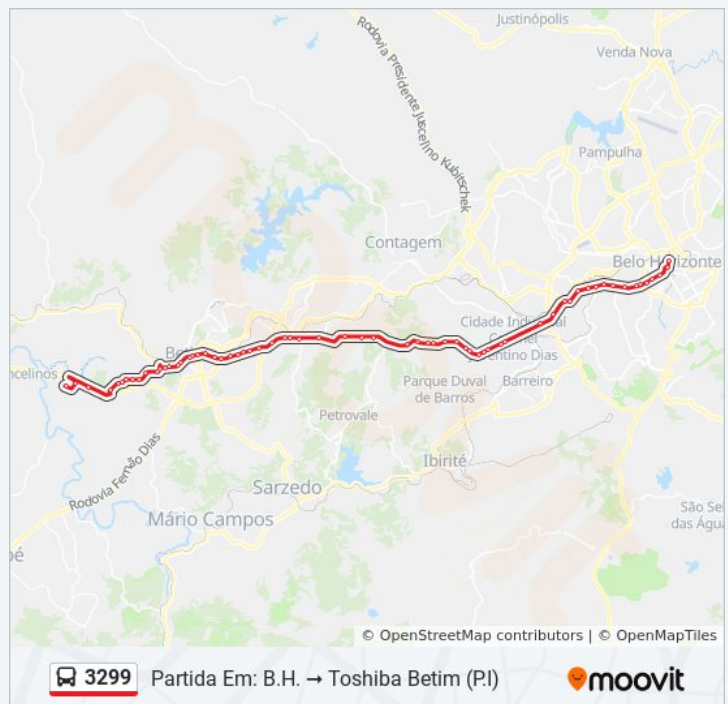

Avenida Amazonas, 1666 | Colégio Santo Agostinho 4

Av. Amazonas, 2116 | Av. Amazonas Com Barbacena 4

Avenida Amazonas, 2492 | Orquestra Filarmônica 2

Avenida Amazonas, 2900 | Bar E Lanchonete A.F.R.

Avenida Amazonas, 3060 | Clínica Podológica São Camilo

Avenida Amazonas, 3718

Avenida Amazonas, 4444 | Antes Da Igreja Assembléia De Deus

Escola Estadual Maurício Murgel E Oposto Ao Cefet Campus I

Avenida Amazonas, 5580 | Esquina Com Rua Campos Sales

Avenida Amazonas, 6000 | Parque De Exposições Da Gameleira/Expominas E Oposto Ao Cefet-Mg Campus VI

Avenida Amazonas, 6500 | Citerol Uniformes E Oposto 5º Batalhão De Polícia Militar

Avenida Amazonas, 7100 | Oposto A Escola Estadual Ordem E Progresso

Avenida Amazonas, 7500 | Oposto Ao Cefet Campus II

Avenida Amazonas, 8720 | Oposto A Cardiesel

Ppraça Da Vilma Sentido Contagem/Betim/Barreiro

Passarela De Acesso Restaurante Do Trabalhador

Lado Oposto Ao Economart Sentido São Paulo

Posto Paulista

Posto Br Petrolina

Depois Da John Deere/Treviso

Br-381 Rod. Fernão Dias, Km 479,6 Sul |

Tabela de horários sentido Partida Em: B.H.

Toshiba Betim (P.I)

domingo	Fora de Operação
segunda-feira	06:20
terça-feira	06:20
quarta-feira	06:20
quinta-feira	06:20
sexta-feira	06:20
sábado	Fora de Operação

Informações da linha de ônibus 3299

Sentido: Partida Em: B.H. → Toshiba Betim (P.I)

Paradas: 66

Duração da viagem: 91 min

Resumo da linha: