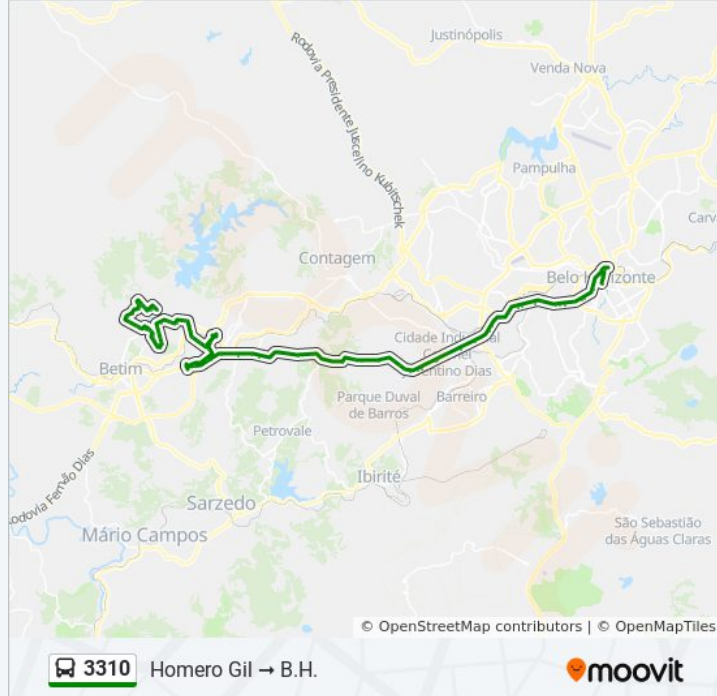

Rua Cícero Rabêlo De Vasconcelos, 600 |  
Oposto A Escola Estadual Juscelino Kubitschek  
De Oliveira (Atrás Da Pista De Bicycross)

**Horários da linha de ônibus 3310**

Tabela de horários sentido Homero Gil B.H.

Rua Teresa Maria Da Veiga, 98

Rua João Rodrigues Da Silva, 190

Rua João Rodrigues Da Silva, 330

Rua João Rodrigues Da Silva, 568

Av. Izabel Ciríaco De Souza, 496

Av. Porto Alegre, 334

Av. Porto Alegre, 25

Av. Belo Horizonte, 880

Av. Campo De Ourique, 1571 | 188º Batalhão Da  
Polícia Militar

Av. Campo De Ourique, 1329 | Ótima Farma/Anjo  
Azul

Av. Campo De Ourique, 1121 | Supermercado Bh

Av. Campo De Ourique, 839 | Oficina Mecânica  
Strong

Via Expressa De Betim, 19005

Av. Campo De Ourique, 515 | Sest/Senat  
Betim/Posto Total

Entroncamento Br-381 Rodovia Fernão Dias  
Com Contorno De Betim (Antes Do Partage  
Shopping/Rodoviária)

Passarela Do Partage Shopping Sentido Centro  
De Betim/Br-381