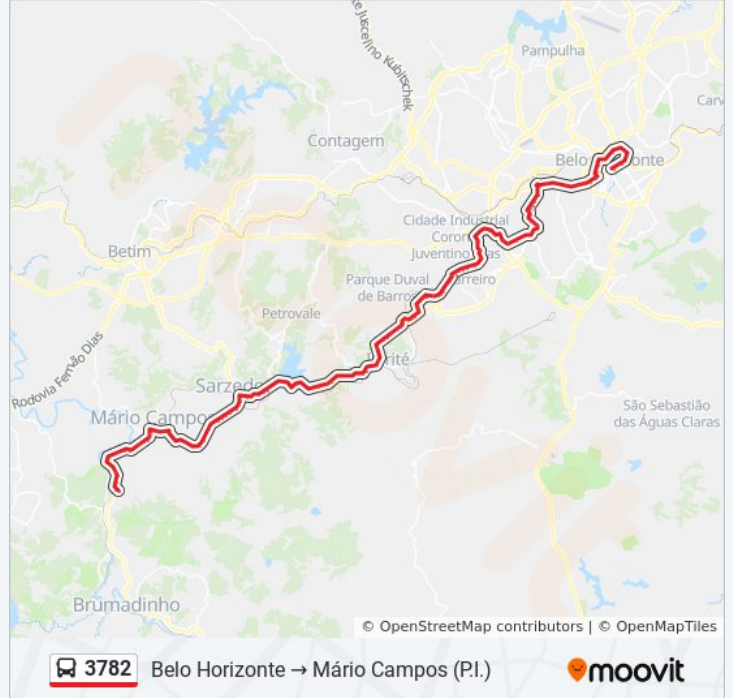

Avenida Amazonas, 3200 | Unincor

Avenida Amazonas, 3410 | Depois Da Esquina Com Rua Turfa

Avenida Amazonas, 3826

Avenida Amazonas, 4554 | Banco Bradesco/Garapão Nova Suíça

Escola Estadual Maurício Murgel E Oposto Ao Cefet Campus I

Avenida Amazonas, 5580 | Esquina Com Rua Campos Sales

Av. Teresa Cristina, 4020

Horários da linha de ônibus 3782

Tabela de horários sentido Belo Horizonte → Mário Campos (P.I.)

Domingo	Fora de Operação
Segunda-feira	17:20
Terça-feira	17:20
Quarta-feira	17:20
Quinta-feira	17:20
Sexta-feira	17:20
Sábado	Fora de Operação

Informações da linha de ônibus 3782**Sentido:** Belo Horizonte → Mário Campos (P.I.)**Paradas:** 113**Duração da viagem:** 90 min**Resumo da linha:**

Av. Teresa Cristina, 4510
Av. Teresa Cristina, 4600
Av. Teresa Cristina, 5498
Av. Teresa Cristina, 5000
Av. Teresa Cristina, 5050
Av. Teresa Cristina, 5110
Av. Teresa Cristina, 5210
Av. Teresa Cristina, 5472
Av. Teresa Cristina, 5560
Av. Teresa Cristina, 7356
Av. Teresa Cristina, 7000
Av. Teresa Cristina, 8200
Av. Teresa Cristina, 8450
Avenida Teresa Cristina, 11012
Av. Teresa Cristina, 11200
Av. Teresa Cristina, 11750
Av. Teresa Cristina, 10031
Avenida Tereza Cristina, 450
Av. Teresa Cristina, 29
Av. Teresa Cristina, 9908
Av. Teresa Cristina, 10020
Av. Teresa Cristina, 10152
Av. Teresa Cristina, 14140
Av. Teresa Cristina, 10244
Av. Teresa Cristina, 10516
Av. Do Canal, 72
Av. Do Canal, 232
Av. Do Canal, 53
Av. Do Canal, 313
Rua Antonio Eustaquio Piazza 2514
Rua Antônio Eustáquio Piazza, 2240
Rua Braulio Gomes Nogueira 59
Av. Bráulio Gomes Nogueira, 170

Av. Bráulio Gomes Nogueira, 778

Av. Bráulio Gomes Nogueira, 850

Av. Bráulio Gomes Nogueira, 220

Av. Bráulio Gomes Nogueira, 1178

Av. Bráulio Gomes Nogueira, 1516

Rua Júlio Mesquita, 178 | Supermercado Dia

Rua Júlio De Mesquita, 273