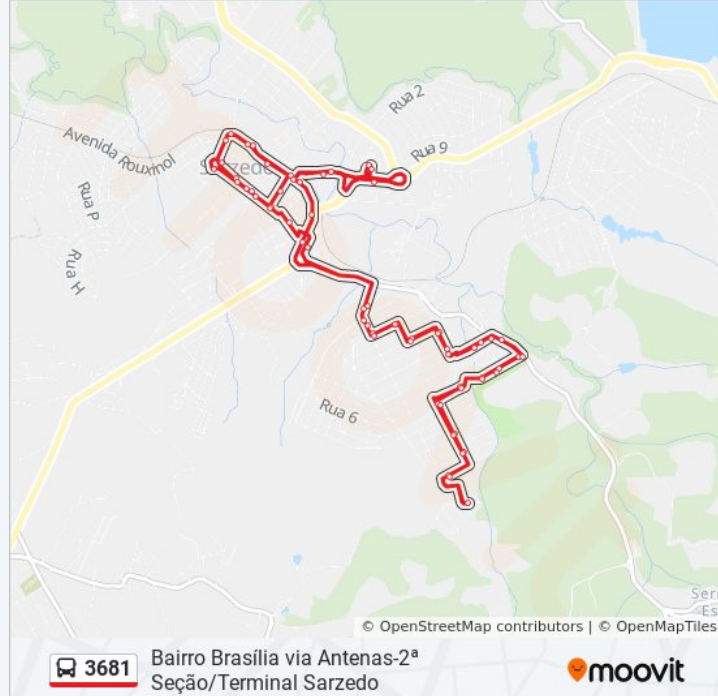

267 Rua José Batista Filho

175 Rua José Batista Filho

2-92 Rua Eva Fernandes Caldeiras

Rua Geraldina Freitas, 108-130

Rua Dos Rodoviários, 35

Rua Dos Rodoviários, 250

Mg-040, Km 31,5 Sul

Avenida Juscelino Dias Magalhães, 150

Rua Iolanda Barbosa, 32

396 Rua José Batista

214-408 Rua José Batista

272 Rua Augusto De Lima

378-410 Rua Olegário Maciel

230-300 Rua Olegário Maciel

Horários da linha de ônibus 3681

Tabela de horários sentido Terminal Sarzedo ⇌ Bairro Brasília

Domingo	Fora de Operação
Segunda-feira	04:28 - 19:45
Terça-feira	04:28 - 19:45
Quarta-feira	04:28 - 19:45
Quinta-feira	04:28 - 19:45
Sexta-feira	04:28 - 19:45
Sábado	05:40 - 17:30

Informações da linha de ônibus 3681

Sentido: Terminal Sarzedo ⇌ Bairro Brasília

Paradas: 62

Duração da viagem: 52 min

Resumo da linha:

77-133 Rua Campo Belo
136-266 Rua Campo Belo
218-412 Rua Campo Alegre
251 Rua Campo Alegre
85-215 Rua Campo Alegre
1-235 Rua Venceslau Brás
707-761 Rua Iolanda Martins
906-974 Rua Iolanda Martins
1047-1115 Rua Iolanda Martins
Rua José Ambrósio, 2-198
Avenida Cemig, 141
Rua José Ambrósio, 2-198
Rua Iolanda Martins, 1047-1115
905-973 Rua Iolanda Martins
707-761 Rua Iolanda Martins
Rua Venceslau Brás, 59
Rua Campo Alegre, 86-216
85-215 Rua Campo Alegre
218-412 Rua Campo Alegre
381-461 Rua Campos Elíseos
135-265 Rua Campo Belo
230-300 Rua Olegário Maciel
377-451 Rua Olegário Maciel
260 Rua Augusto De Lima
213-407 Rua José Batista
Rua Iolanda Barbosa, 129
Rua Iolanda Barbosa, 45
Avenida Juscelino Dias Magalhães, 139
Mg-040, Km 31,5 Norte
Rua José Batista Filho, 519
2-86 Rua José Batista Filho
251 Rua José Batista Filho
353-405 Rua José Batista Filho