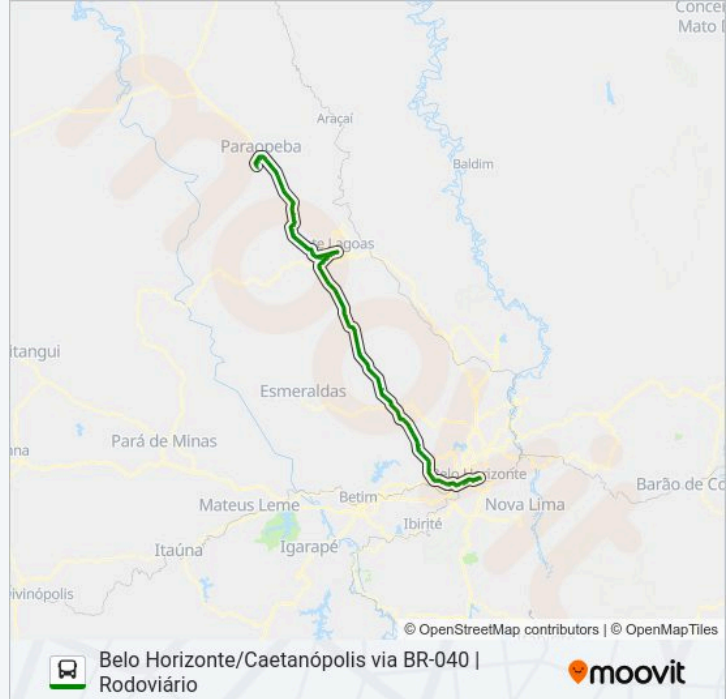

Av. Teresa Cristina, 368

Av. Teresa Cristina, 790

Av. Teresa Cristina, 1036

Av. Teresa Cristina, 1488

Avenida Teresa Cristina 2070

Av. Teresa Cristina, 2310 | Localiza

Av. Teresa Cristina, 2878 | Posto Petrobrás

Br-040, Km 521,8 Norte

Br-040, Km 521,1 Norte

Br-040, Km 520,4 Norte

Br-040, Km 520 Norte

Br-040, Km 519,5 Norte

Br-040, Km 517,8 Norte

Br-040, Km 517,3 Norte

Br-040, Km 516,3 Norte

Br-040, Km 515,5 Norte

Br-040, Km 514,3 Norte

Br-040, Km 513,7 Norte

Br-040, Km 511,4 Norte | Entr. Lmg-806, Sentido  
Ribeirão Das Neves

Br-040, Km 510,4 Norte

Br-040, Km 509 Norte

Br-040, Km 507,7 Norte Com Avenida Ida Jubeline

Br-040, Km 507,2 Norte | Bairro Vale Das Acácias

Br-040, Km 506,5 Norte

Br-040, Km 504,9 Norte

Br-040, Km 503,8 Norte | Bairro Ipê Amarelo

Br-040, Km 501,7 Norte | Vivendas Barbosa

Br-040, Km 501 Norte

Br-040, Km 500 Norte | Bairro Jardim Dos Coqueirais