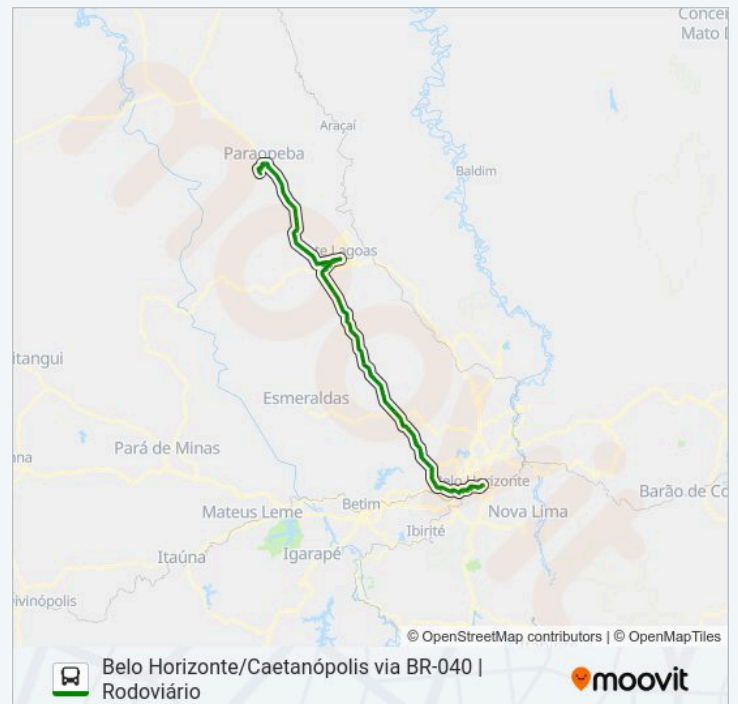

Br-040 Sul

Br-040 Sul | Cachoeirinha Dos Balaios

Br-040 Sul

Br-040 Sul

Br-040 Sul

Br-040 Sul

sexta-feira

07:00

### Informações da linha de ônibus SETELAGOANO 1127

**Sentido:** Caetanópolis → B.H. Via Br-040 | Rodoviário

**Paradas:** 129

**Duração da viagem:** 150 min

**Resumo da linha:**

Br-040 Sul

Br-040 Sul

Br-040, Km 461,1 Sul | Acesso A Lontrinha De  
Cima