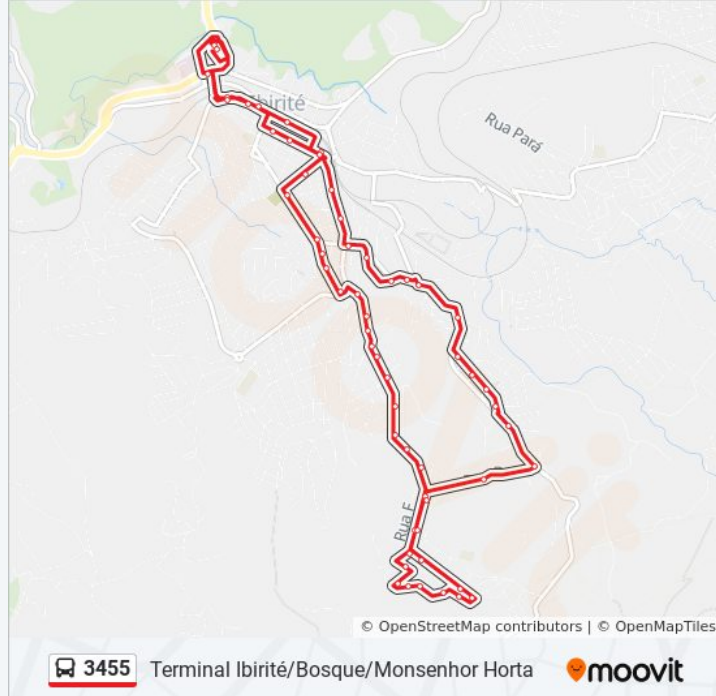

Av. Ayrton Senna, 355

Av. Ayrton Senna, 313

Rua João Maia, 28

Rua Castanheira, 55

Rua Ana Gomes Resende, 141

Rua Geralda Sudária, 371

Rua Geralda Sudária, 187

Rua Machado Ribeiro, 207

Rua Machado Ribeiro, 51

Av. Antônio Anacleto De Oliveira, 450

Av. Antônio Anacleto De Oliveira, 454

Av. Antônio Anacleto De Oliveira, 255

Av. Antônio Anacleto De Oliveira, 45

Rua Freitas De Oliveira, 1145 | Celebrar
Recepções E Eventos

Av. Mauro Nunes Moreira, 963

Av. Mauro Nunes Moreira, 925

Avenida Mauro Nunes Moreira, 501 | Oposto Ao Velório Municipal

Rua Maria Do Rosário, 151 | Sindicato Dos Trabalhadores Rurais De Ibirité

Av. Otacílio Negrão De Lima, 30 | Fórum De Ibirité