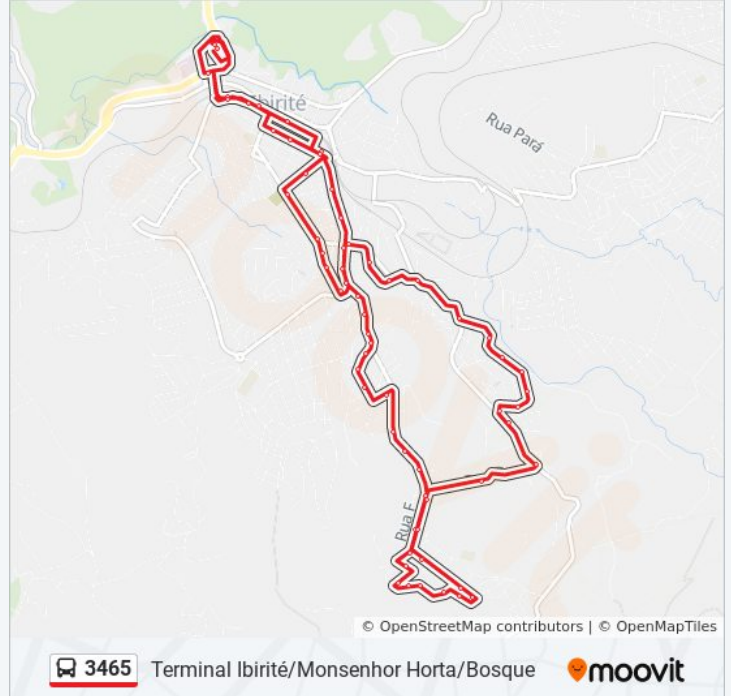

Rua Carlota Santana Campos, 121

Rua Jusciliana Narciso Campos, 260

Rua Jusciliana Narciso Campos, 159

Rua Gislaine Freitas De Araújo, 497

Avenida Alice Rodrigues De Carvalho, 899

Avenida Alice Rodrigues De Carvalho, 743 |  
Sentido Morada Da Serra

Avenida Alice Rodrigues De Carvalho, 633

Av. Alice Rodrigues De Carvalho, 459

Avenida Alice Rodrigues De Carvalho, 275

Rua Juciliano Narciso Campos, 925

Rua Juciliano Narciso Campos, 733 | Sentido  
Morada Da Serra

Rua Joaquim Narciso Campos, 801

Rua Joaquim Narcisio Campos, 415

Rua Jorge Marques De Aquino, 133

Rua Freitas De Oliveira, 672 | Patotinha Calçados

Avenida Mauro Nunes Moreira, 1275 | Oposto Ao Bar Da Sandra/Oficina Preditiva