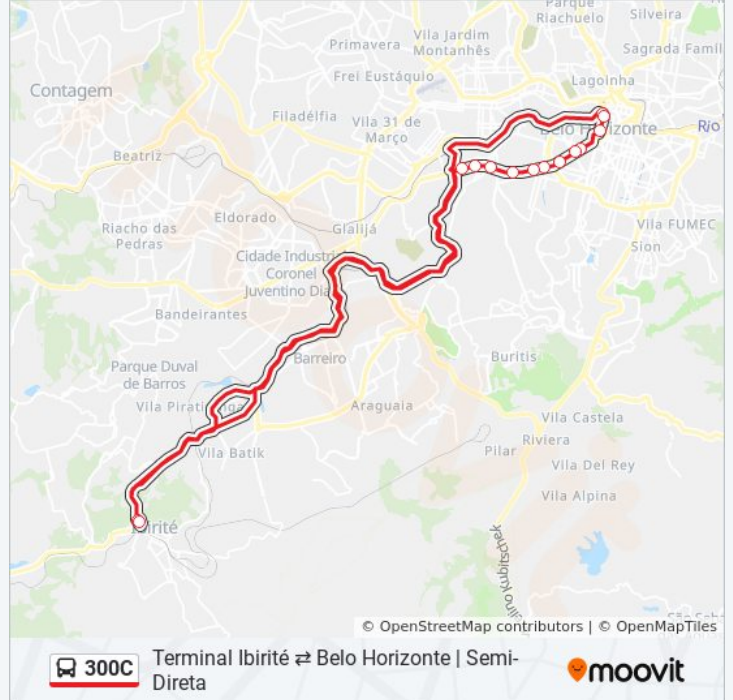

A linha de ônibus 300C | (Terminal Ibirité ⇌ Belo Horizonte | Semi-Direta) tem 1 itinerário.

(1) Terminal Ibirité ⇌ Belo Horizonte | Semi-Direta: 05:40 - 17:35

Use o aplicativo do Moovit para encontrar a estação de ônibus da linha 300C mais perto de você e descubra quando chegará a próxima linha de ônibus 300C.

Sentido: Terminal Ibirité ⇌ Belo Horizonte | Semi-Direta

14 pontos

[VER OS HORÁRIOS DA LINHA](#)

Terminal Ibirité | Linhas Troncais

Rua Dos Tupinambás, 1045 | Senac 2

Av. Olegário Maciel, 330 | Ponto Final Linhas 300c, 301c E 3992

Terminal Ibirité | Só Desembarque (Encerrando Viagem)

Horários da linha de ônibus 300C

Tabela de horários sentido Terminal Ibirité ⇌ Belo Horizonte | Semi-Direta

| | |
|---------------|------------------|
| Domingo | Fora de Operação |
| Segunda-feira | 05:40 - 17:35 |
| Terça-feira | 05:40 - 17:35 |
| Quarta-feira | 05:40 - 17:35 |
| Quinta-feira | 05:40 - 17:35 |
| Sexta-feira | 05:40 - 17:35 |
| Sábado | Fora de Operação |

Informações da linha de ônibus 300C

Sentido: Terminal Ibirité ⇌ Belo Horizonte | Semi-Direta

Paradas: 14

Duração da viagem: 115 min

Resumo da linha:

Os horários e os mapas do itinerário da linha de ônibus 300C estão disponíveis, no formato PDF offline, no site: moovitapp.com. Use o [Moovit App](#) e viaje de transporte público por Belo Horizonte e Região! Com o Moovit você poderá ver os horários em tempo real dos ônibus, trem e metrô, e receber direções passo a passo durante todo o percurso!