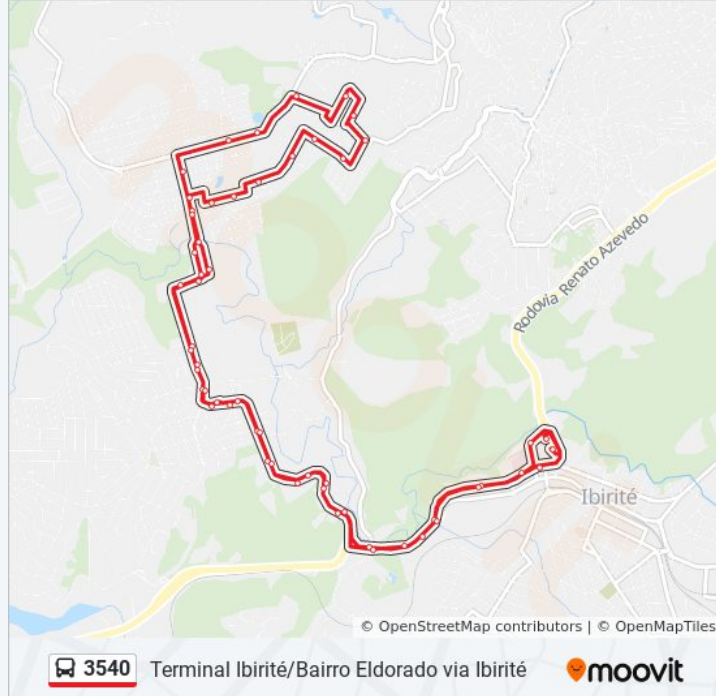

Rua E, 30 | Ponto Final Linha 1620/1621/1700

Rua E, 181-197

Rua Louis Franciscou, 393

Rua Luís Francisco, 321

Rua Aimorés, 35

Rua Aimorés, 99

Rua 5, 181

Rua 5, 477

Rua 4, 80

Rua Diamante, 428

Rua Diamantina, 357

Sentido Terminal Ibirité

Sentido Terminal Ibirité (Acesso Ao Lajinha)

Avenida Ítalo Bernardes, 364-466

Avenida Ítalo Bernardes, 193

Avenida Ítalo Bernardes, 33

Avenida Ítalo Bernardes, 208

Rua Luís Francisco, 118

Rua Luís Francisco, 320

Rua Luís Francisco, 404

Rua F, 32

Rua F, 210

Rua J, 55

Av. João De Deus Campos, 341 | Senai Ibirité
Sentido Centro

Av. João De Deus Campos, 87 | Supermercado
Bh

Av. João De Deus Campos, 15

Av. São Paulo, 4355

Av. São Paulo, 4283

Av. São Paulo, 3937 | Oposto A Fundação
Helena Antipoff (Uemg)

Av. São Paulo, 3709

Av. São Paulo, 3615