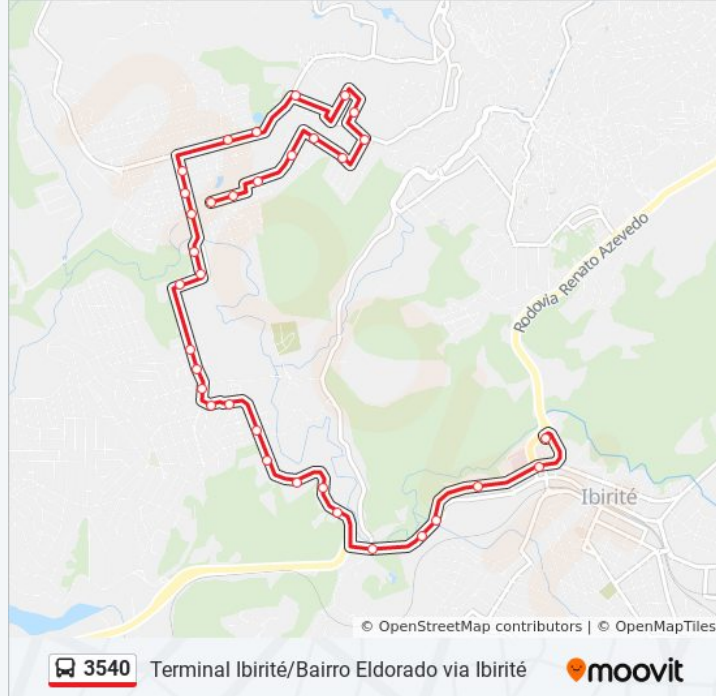

Rua Diamantina, 357

Rua Juan Martinez, 80

Sentido Terminal Ibirité (Acesso Ao Lajinha)

Avenida Ítalo Bernardes, 364-466

Avenida Ítalo Bernardes, 193

Avenida Ítalo Bernardes, 33

Rua Luís Francisco, 115

Rua Luís Francisco, 320

Paradas: 34

Duração da viagem: 20 min

Resumo da linha:

Av. João De Deus Campos, 87 | Supermercado Bh

Av. João De Deus Campos, 15

Av. São Paulo, 4355

Av. São Paulo, 4283

Av. São Paulo, 3937 | Oposto A Fundação Helena Antipoff (Uemg)

Av. São Paulo, 3709

Av. São Paulo, 3615

Av. São Paulo, 3155

Av. São Paulo, 2825

Fazenda Do Rosário | Sentido Ibirité

Av. São Paulo, 2161

Av. São Paulo, 2105

Av. São Paulo, 1515

Oposto A Araújo, Próximo Ao Hospital/Upa De Ibirité

Terminal Ibirité | Só Desembarque (Encerrando Viagem)

Os horários e os mapas do itinerário da linha de ônibus 3540 estão disponíveis, no formato PDF offline, no site: moovitapp.com. Use o [Moovit App](#) e viaje de transporte público por Belo Horizonte e Região! Com o Moovit você poderá ver os horários em tempo real dos ônibus, trem e metrô, e receber direções passo a passo durante todo o percurso!