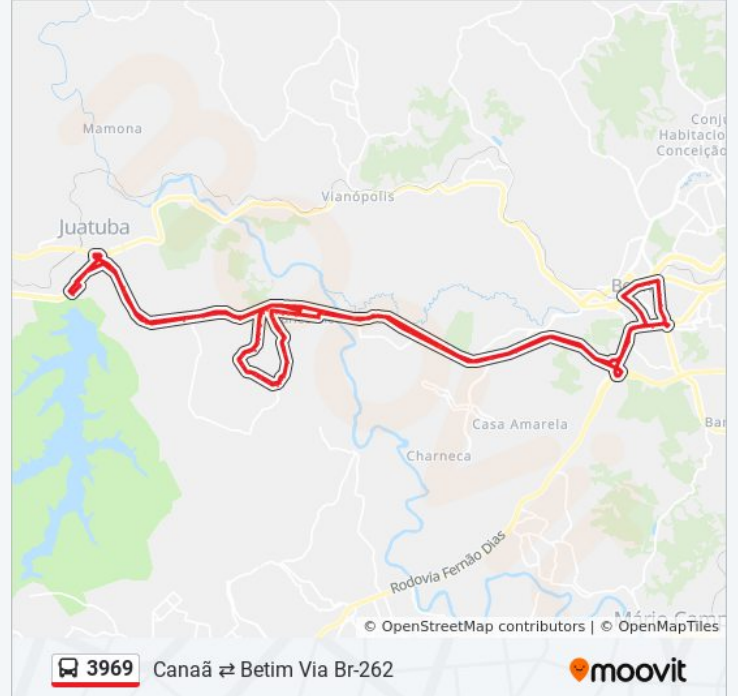

Br-262 Km-359 | Entrada Toshiba Betim

Br-262 Km-358 | Embraurb, Depois Da Toshiba

Br-262 Km-357 | Acesso Ao Pingo D'Agua

Br-262 Km-356 | Antes Do Posto De
Combustível, Depois Da Rotatória

Br-262 Km-356 | Posto 358

Passarela De Acesso Ao Atacadão | Morada Do
Trevo

Passarela Acesso Ao Centro De Betim (Avenida
Jk/Praça Milton Campos)

Av. Das Américas, 841

Av. Das Américas, 727 |Epa Supermercados

Av. Das Américas, 559

Av. Das Américas, 329b