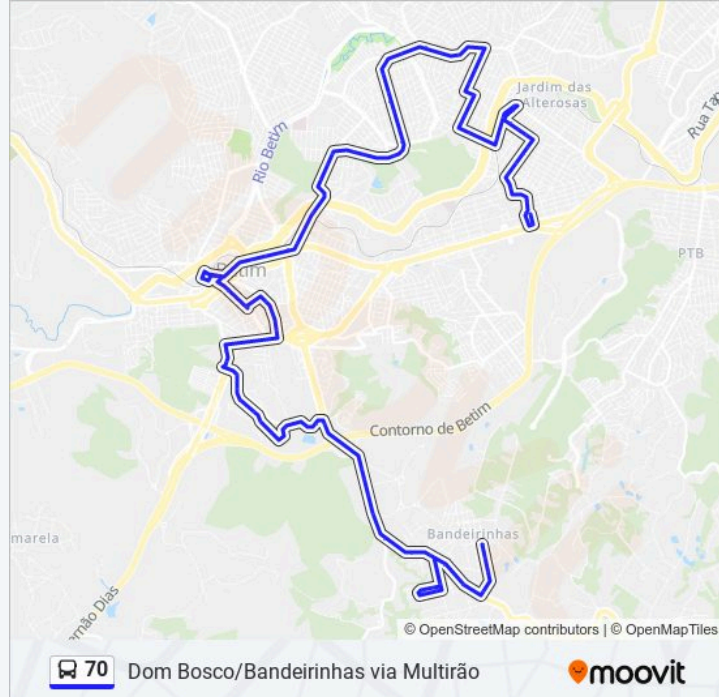

Av. Juscelino Kubitschek, 220 | Faculdade Pitagorás

Av. Juscelino Kubitschek, 474

Av. Governador Valadares, 792

Av. Pe. Osório De Oliveira Braga, 94

Br-381 ("Eucalipito") Com Avenida Jk | Acesso Ao Centro Betim E Praça Milton Campos sentido São Paulo