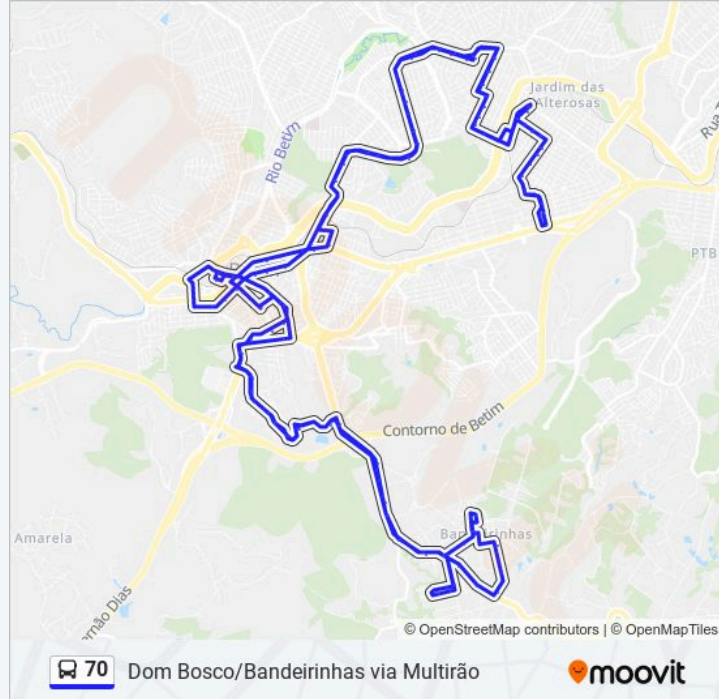

Av. Amazonas, 206 | Hotel Betim

Av. Amazonas, 392 | Biquinha A

Rua Amin Fares Debian, 131 | Ceabe B

Av. Governador Valadares, 48 | Roupas Mágica

Av. Juscelino Kubitschek, 220 | Faculdade Pitagorás

Av. Juscelino Kubitschek, 474

Av. Governador Valadares, 792

Av. Pe. Osório De Oliveira Braga, 94

Br-381 ("Eucalipito") Com Avenida Jk | Acesso Ao Centro Betim E Praça Milton Campos sentido São Paulo

Av. Sebastião Dayrell De Lima, 372

Rua De Aldebaran, 1580

Av. Fausto Ribeiro Da Silva, 850

Av. Fausto Ribeiro Da Silva, 950

Av. Fausto Ribeiro Da Silva, 1060

Av. Fausto Ribeiro Da Silva, 1900

Av. Fausto Ribeiro Da Silva, 1550

Av. Fausto Ribeiro Da Silva, 20