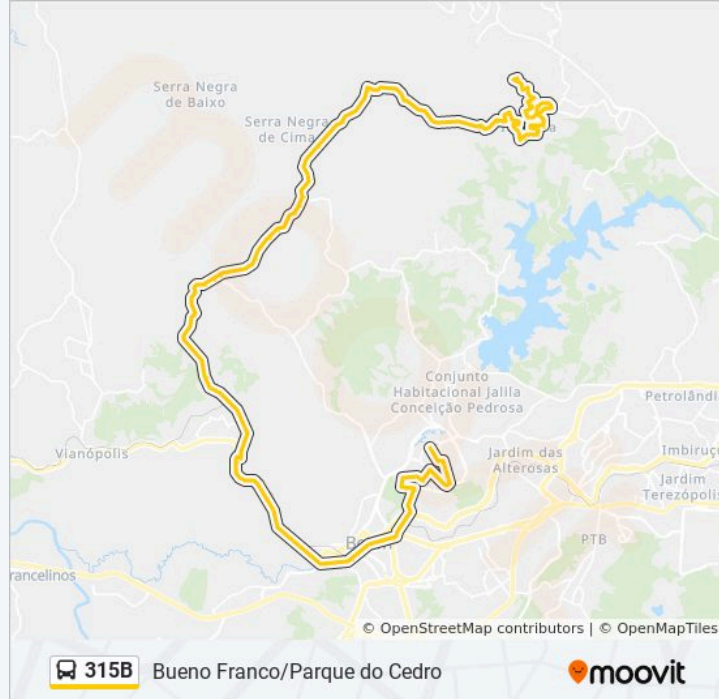

Rua Serra Negra, 60

Rua Serra Negra, 120

Rua Serra Negra, 270

Rua Serra Negra, 412

Rua Serra Negra, 570

Abt-080 Oeste

Abt-080 Oeste | Fazenda Santa Cruz

Abt-315 Norte

Abt-315 Norte

Abt-315 Norte | Fazenda Paraíso

Abt-315 Norte

Abt-315 Norte | Entr. Abt-090 Para Liberatos

Abt-315 Norte

Abt-315 Norte

Abt-315 Norte

Abt-315 Norte

Abt-315 Norte

Abt-315 Norte

Rua Maraitinga, 135

Av. Cuará, 410 Com Rua Maratinga | Sentido Darci Ribeiro

Avenida Cuara, 560 | Sentido Darci Ribeiro

Av. Cuará, 648 Com Rua Jataíba | Sentido Icaivera

Av. Sycaba, 20 Com Rua Japu | Sentido Icaivera