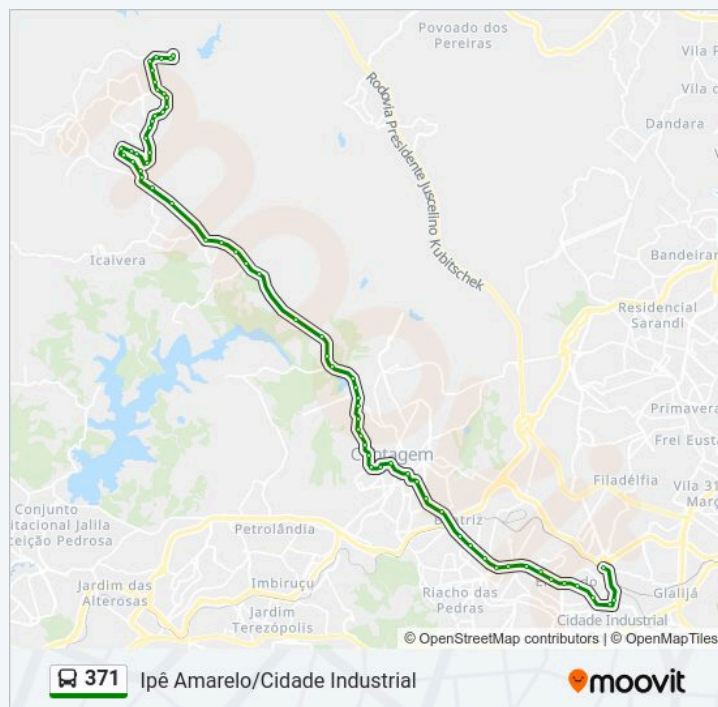

Av. Álvaro Santos, 1220

Sentido: Partida Em: Estação Eldorado → Ipê Amarelo (P.I.)

Paradas: 66

Duração da viagem: 70 min

Resumo da linha:

Av. Álvaro Santos, 345

Lmg-808, Km 2,5 Norte | Quintas Do Jacuba 2

Lmg-808, Km 4,1 Norte Com Alameda Campo Alegre