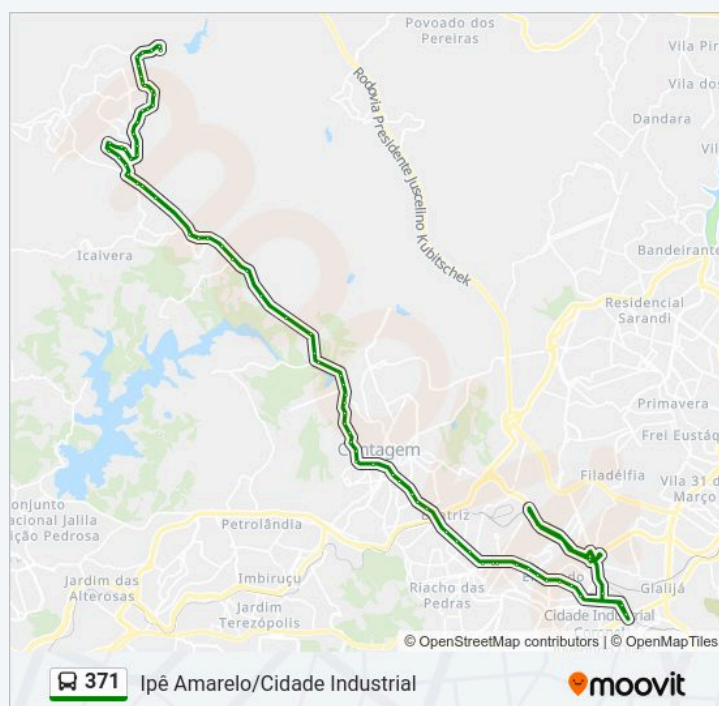

Rua Do Ipê, 80 | Centro Profissional Divina Providência

Rua Jequitibá, 88 | Prox. E. M. Giovanini Chiodi

Rua Jequitibá, 312

Rua Dos Coqueiros, 56 | Só Desembarque (Linhas Encerrando Viagem)

Sentido: Só Ida: Ipê Amarelo → Estação Eldorado (R.I.)

76 pontos

[VER OS HORÁRIOS DA LINHA](#)

Rua Dos Coqueiros, 56 | Ponto Final Nova Contagem

Rua Do Ipê, 264 | Cond. Nosso Rancho

Rua Do Ipê, 135 | Próximo Cemei Ipê Amarelo

Rua Do Ipê, 87 | Centro Profissional Divina Providência

Rua Do Ipê, 15

Av. Principal, 495

Av. Principal, 45 | Galpão Do Alho Jc

Rua Vp - 2, Nº 3313 | Entrada Do Bairro Vila Esperança

Rua Vc - 5, Nº 457

Rua Vc - 5 | Supermercado Campo Sá

Rua Vc - 5, Nº 47 | Bar E Distribuidora Martins

Rua Vp - 1, Nº 2585 | Próximo A Escola Ápio Cardoso

Rua Vp - 1, Nº 2495 | Estacionamento Pague Menos

Rua Vp - 1, Nº 2335

Rua Vp - 1, Nº 2185 | Igreja Batista De Nova Contagem

Rua Vp - 1, Nº 1755 | Igreja Peniel

Rua Vp - 1 | Em Frente A Drogaria Popular

Rua Retiro Dos Imigrantes, Nº 925 | Sacolão Feirão Da Fatura

Rua Retiro Dos Imigrantes | Em Frente A Upa Vargem Das Flores

Horários da linha de ônibus 371

Tabela de horários sentido Só Ida: Ipê Amarelo → Estação Eldorado (R.I.)

domingo	Fora de Operação
segunda-feira	05:05
terça-feira	05:05
quarta-feira	05:05
quinta-feira	05:05
sexta-feira	05:05
sábado	Fora de Operação

Informações da linha de ônibus 371

Sentido: Só Ida: Ipê Amarelo → Estação Eldorado (R.I.)

Paradas: 76

Duração da viagem: 76 min

Resumo da linha: