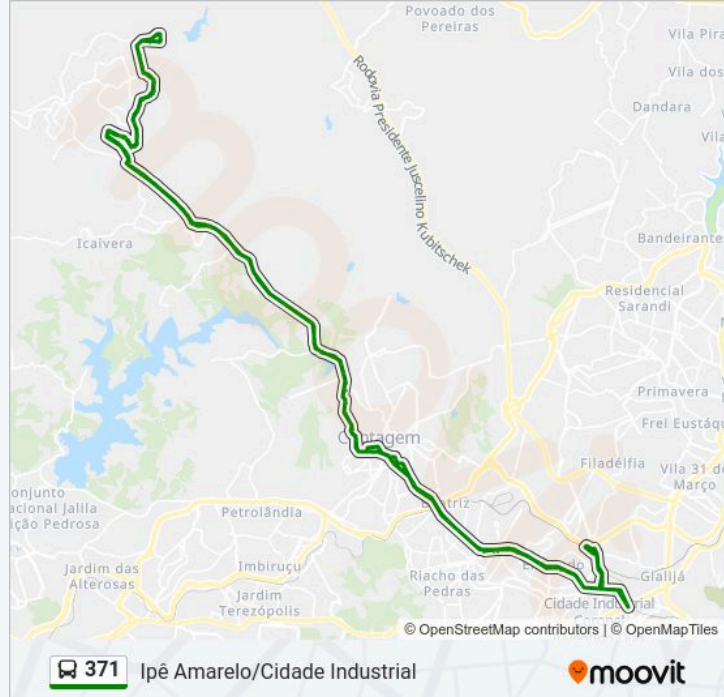

Rua Vp - 1 | Em Frente A Drogaria Popular

Rua Retiro Dos Imigrantes, Nº 925 | Sacolão Feirão Da Fatura

Rua Retiro Dos Imigrantes | Em Frente A Upa Vargem Das Flores

Rua Retiro Das Esmeraldas, Nº 19

Rua Retiro Das Esmeraldas, 746

Rua Retiro Das Esmeraldas, 1330-1448

Rua Retiro Das Esmeraldas, 1910

Rua Rio Retiro, 875

Rua Rio Retiro, 509 | Drogaria Do Luiz

Rua Rio Retiro | Em Frente A Padaria Condépan

Rua Rio Retiro, Nº 11 | Próximo Ao Trevo Do Retiro

Lmg-808, Km 8,1 Sul, 797

Lmg-808, Km 7,9 Sul | Posto Shell Retiro

Lmg-808, Km 7,4 Sul

Lmg-808, Km 6,1 Sul

Lmg-808, Km 5,8 Sul | Trevo Do Bairro Darcy Ribeiro

Lmg-808, Km 5,5 Sul

Lmg-808, Km 5,1 Sul | Sítio São Geraldo

Lmg-808, Km 4,6 Sul | Acesso Ao Bairro Tupã

Lmg-808, Km 4,1 Sul Com Alameda Campo Alegre (Sentido Contagem)

Lmg-808, Km 3,3 Sul | Quintas Do Jacuba/Radar

Lmg-808, Km 2,4 Sul | Quintas Do Jacuba/Radar

Av. Álvaro Santos, 500

Av. Álvaro Santos, 1203 | Mix Construtora

Lmg-808, Km 0,7 Sul | Entr. Estrada Chico Mendes

Rua Do Registro, 2007 | Cláudio Auto Elétrica

Rua Do Registro, 1995 | C.B.M.M.G. Praia

Rua Do Registro, 1255 | Prox. Ao Supermercado Bh Praia

Rua Do Registro, 1015 | Madeireira Hibisco

Rua Do Registro, 1585 | Em Frente Ao Oto Imóveis