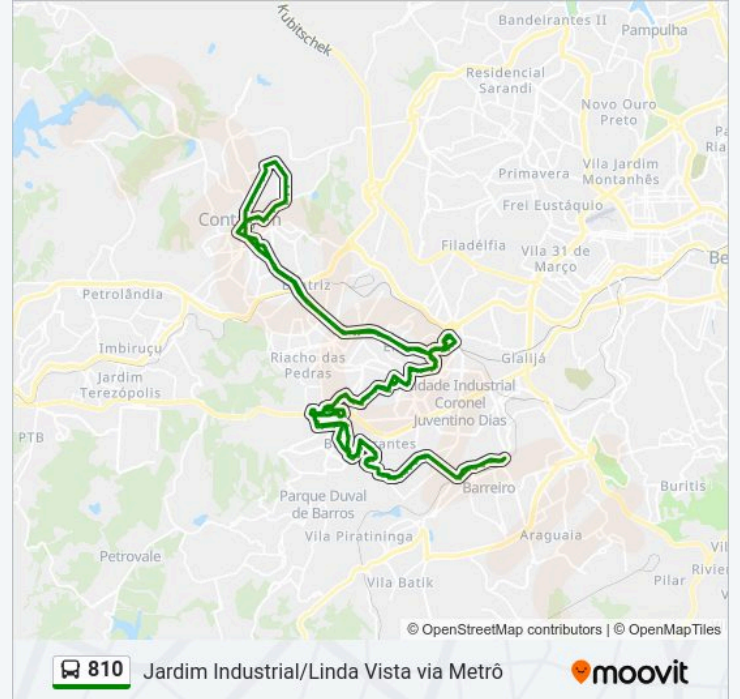

Estação Rio Nilo | Plataforma C - Sentido Metrô

Rua Rio Paranaguá, 1195

Rua Rio Paranaguá, 925

Rua Rio Colorado | Lado Oposto ao Número 254

Av. Rio Negro, 997

Rua Rio Xingú, 1155

Rua Rio Xingú, 911

Rua Rio Xingu, 609

Rua Rio Mossoró, 379

Rua Odésio Vicente Da Silva, 110

Rua S, 52

Av. Olímpio Garcia, 1245 | Itamarati Sentido Eldorado

Av. José Faria Da Rocha, 1105 | Procon Contagem Sentido Metrô

Av. José Faria Da Rocha, 899

Av. José Faria Da Rocha, 613

Av. José Faria Da Rocha, 235

Av. José Faria Da Rocha, 95 | Atrás Da Domino's Pizza

Av. José Faria Da Rocha, 6133 Com Av. João César De Oliveira

Av. José Faria Da Rocha, 5875 | Correios

Rua Mal. Costa E Silva, 299

Rua Mal. Costa E Silva, 149

Estação Eldorado | Ponto 1 - Sentido Bairro

Av. José Faria Da Rocha, 5982- Sentido Av. João César

Av. João César De Oliveira, 730 | Antes Da Upa Jk

Av. João César De Oliveira, 1120 | Manferrari Hotel