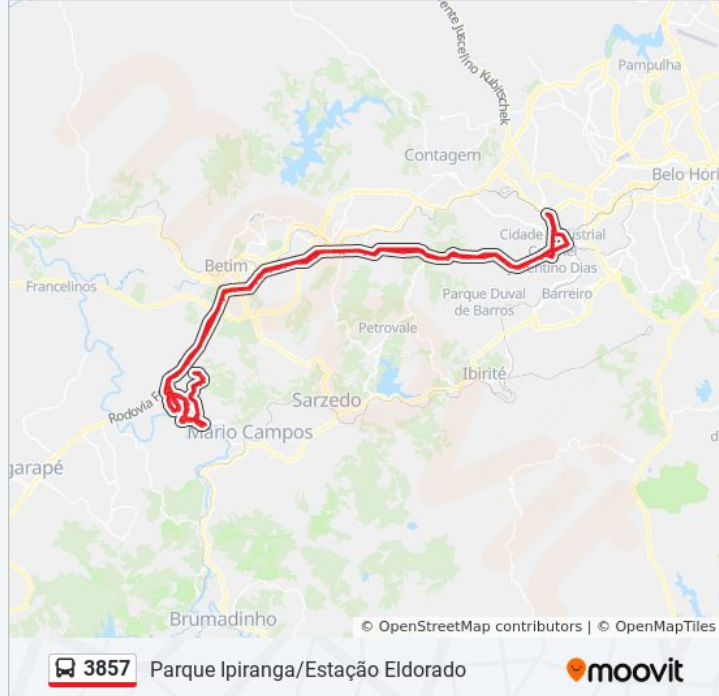

Rua Emílio Ribas, 306

Rua Emilo Ribas, 215 | Sentido Bairro

Rua Capitão Mariano, 9 | Sentido Br-381 (Centro De Betim/Bh)

Rua Capitão Mariano, 360

Rua Capitão Mariano, 295

Rua Capitão Mariano, 977

Rua Geraldo José Vieira, 629

Rua Geraldo José Vieira, 527

Rua Pedro João José, 110

Rua Pedro João José, 290

Rua Mário Ribeiro, 355

Rua Mário Ribeiro, 71

Rua Bandeirantes, 40

Rua Altir Lucas, 472 | Sentido Belo Horizonte

Rua Esmeralda Paula De Araújo, 80

Rua Esmeralda Paula De Araújo, 260

Rua Geraldo Teixeira De Siqueira, 95 | Sentido Belo Horizonte

Rua Altir Lucas, 245

Rua Altir Lucas, 251 | Sentido Belo Horizonte

Rua José De Alencar, 165

Rua Coelho Neto, 284

Rua Vereador Paulo Drumond, 350

Br-381 Rod. Fernão Dias, Km 501,5 Norte

Br-381 Rod. Fernão Dias, Km 501,1 Norte | Entr. Amg-0155 Para Mário Campos

Br-381 Rod. Fernão Dias, Km 499,2 Norte | Polícia Rodoviária Federal

Rua De Gemini, 2 | Passarela Do Atacadão

Passarela Acesso Ao Centro De Betim (Avenida Jk/Praça Milton Campos)

Br-381 Rod. Fernão Dias, Km 495,3 Norte

Rossetti

Antes Do Viaduto Da Av. Bandeirantes