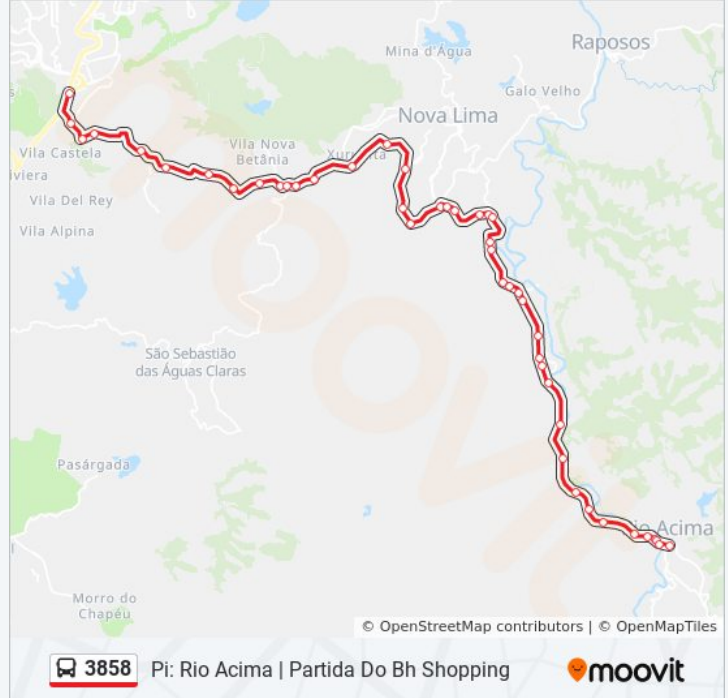

Mg-030, Km 37,5 Sul

Mg-030, Km 38,2 Sul

Mg-030, Km 39,1 Sul

Rua Afonso Pena, 633

Rua Afonso Pena, 385 | Oposto A Secretaria M. Esporte E Lazer

Rua Afonso Pena, 339

Mg-030, 247

Antiga Rodoviária De Rio Acima

Sentido: Principal: Bh Shopping

50 pontos

[VER OS HORÁRIOS DA LINHA](#)

Antiga Rodoviária De Rio Acima

Rua Afonso Pena, 350

Horários da linha de ônibus 3858

Tabela de horários sentido Principal: Bh Shopping