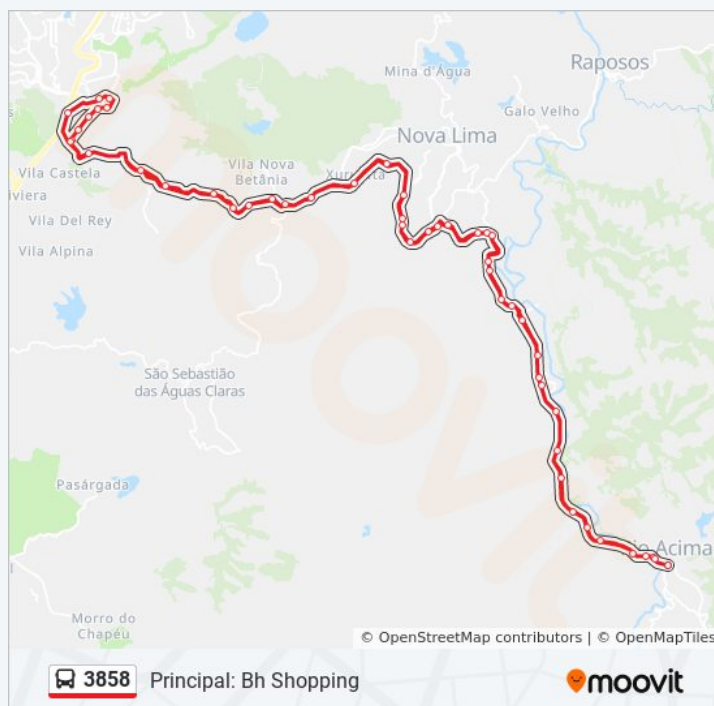

Mg-030, Km 19,8 Norte

Mg-030, Km 18,6 Norte

Mg-030, Km 17,5 Norte

Quarta-feira	05:10 - 21:30
Quinta-feira	05:10 - 21:30
Sexta-feira	05:10 - 21:30
Sábado	05:10 - 21:30

Informações da linha de ônibus 3858

Sentido: Principal: Bh Shopping

Paradas: 50

Duração da viagem: 89 min

Resumo da linha:

Alameda Das Amendoeiras, 15

Mg-030, Km 16,4 Norte

Mg-030, Km 15,9 Norte

Mg-030, Km 15,1 Norte

Mg-030, Km 13,6 Norte