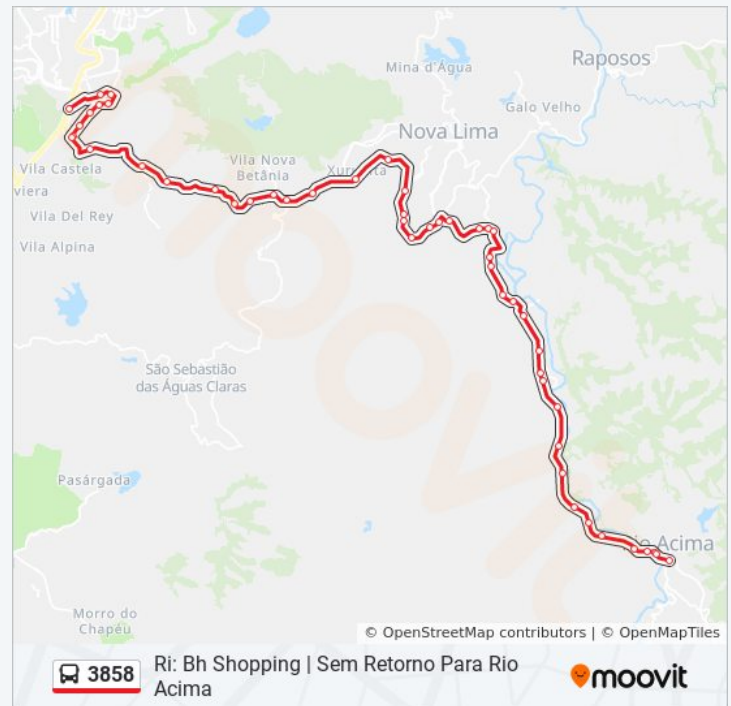

Mg-030, Km 33,9 Norte

Mg-030, Km 33,2 Norte

Mg-030, Km 33 Norte

Mg-030, Km 32,2 Norte

Mg-030, 2

Mg-030, Km 30,9 Norte

Mg-030, Km 30,5 Norte

Mg-030, Km 29,6 Norte

Mg-030, Km 29,4 Norte

Mg-030, Km 28,3 Norte | Trevo Do Alto Do Gaia

Av. Benedito Alves Nazareth, 1229

Av. Benedito Alves Nazareth, 1000

Av. Benedito Alves Nazareth, 225 | Ponto Final Das Linhas De Nova Lima

Mg-030, Km 24,9 Norte | Trevo Do Supermercado Bh

Mg-030, Km 24,5 Norte

Mg-030, Km 23,8 Norte

Mg-030, Km 23,2 Norte

Mg-030, Km 22,9 Norte

Mg-030, Km 22,2 Norte | Trevo Dos Cristais

Mg-030, Km 20,9 Norte | Trevo Das Quintas

Mg-030, Km 19,8 Norte

Mg-030, Km 18,6 Norte

Mg-030, Km 17,5 Norte

Alameda Das Amendoeiras, 15

Mg-030, Km 16,4 Norte

Mg-030, Km 15,9 Norte

Mg-030, Km 15,1 Norte

Mg-030, Km 13,6 Norte

Mg-030, Km 12,7 Norte | Colegio Santo Agostinho - Unidade Nova Lima

Mg-030, Km 11 Norte | Serena Mall

Mg-030, Km 10 Norte | Trevo Das Seis Pistas