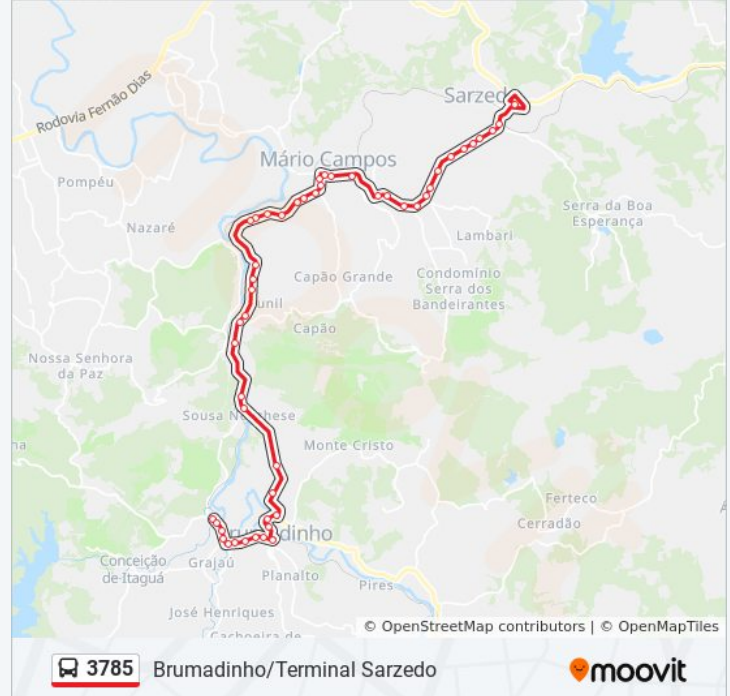

Mg-040, Km 33,2 Norte

Mg-040, Km 32,8 Norte

Mg-040, Km 32,5 Norte

Mg-040, Km 32,2 Norte

Mg-040, Km 31,8 Norte

Mg-040, Km 31,5 Norte

Terminal Sarzedo | Desembarque Linhas Alimentadoras

Sentido: Terminal Sarzedo Brumadinho (R.I.)

Horários da linha de ônibus 3785

50 pontos

[VER OS HORÁRIOS DA LINHA](#)

Terminal Sarzedo | Embarque Linhas Alimentadoras

Mg-040, Km 30,9 Sul | Em Frente Ao Terminal Sarzedo

Mg-040, Km 31,5 Sul

Mg-040, Km 31,8 Sul