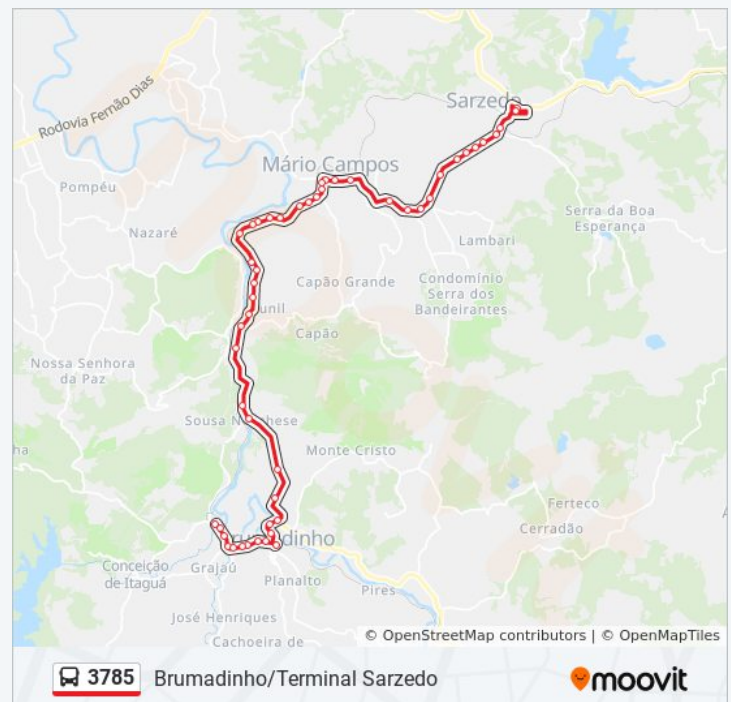

50 pontos

[VER OS HORÁRIOS DA LINHA](#)

Terminal Sarzedo | Embarque Linhas Alimentadoras

Mg-040, Km 30,9 Sul | Em Frente Ao Terminal Sarzedo

Mg-040, Km 31,5 Sul

Mg-040, Km 31,8 Sul

Mg-040, Km 32,2 Sul

Mg-040, Km 32,5 Sul

Mg-040, Km 32,8 Sul

Mg-040, Km 33,1 Sul

Mg-040, Km 33,8 Sul

Mg-040, Km 34,5 Sul

Mg-040, Km 34,9 Sul

Mg-040, Km 35,2 Sul

Mg-040, Km 35,8 Sul

Mg-040, Km 37,3 Sul

Av. Floresta, 11

Av. Floresta, 250

Av. Gov. Magalhães Pinto, 370

Av. Gov. Magalhães Pinto, 538

Av. Gov. Magalhães Pinto, 600

Av. Gov. Magalhães Pinto, 964

Av. Gov. Magalhães Pinto, 1160

Av. Gov. Magalhães Pinto, 1752

Av. Gov. Magalhães Pinto, 2000

Av. Gov. Magalhães Pinto, 2272

Av. Gov. Magalhães Pinto, 2276

Av. Gov. Magalhães Pinto, 2600

Av. Gov. Magalhães Pinto, 4210

Av. Gov. Magalhães Pinto, 4000

Av. Gov. Magalhães Pinto, 4270

Av. Gov. Magalhães Pinto, 4800 | Entrada Para

Tabela de horários sentido Terminal Sarzedo Brumadinho (R.I.)

Domingo	07:10 - 12:45
Segunda-feira	06:05 - 22:05
Terça-feira	06:05 - 22:05
Quarta-feira	06:05 - 22:05
Quinta-feira	06:05 - 22:05
Sexta-feira	06:05 - 22:05
Sábado	06:20 - 19:20

Informações da linha de ônibus 3785

Sentido: Terminal Sarzedo Brumadinho (R.I.)

Paradas: 50

Duração da viagem: 48 min

Resumo da linha: