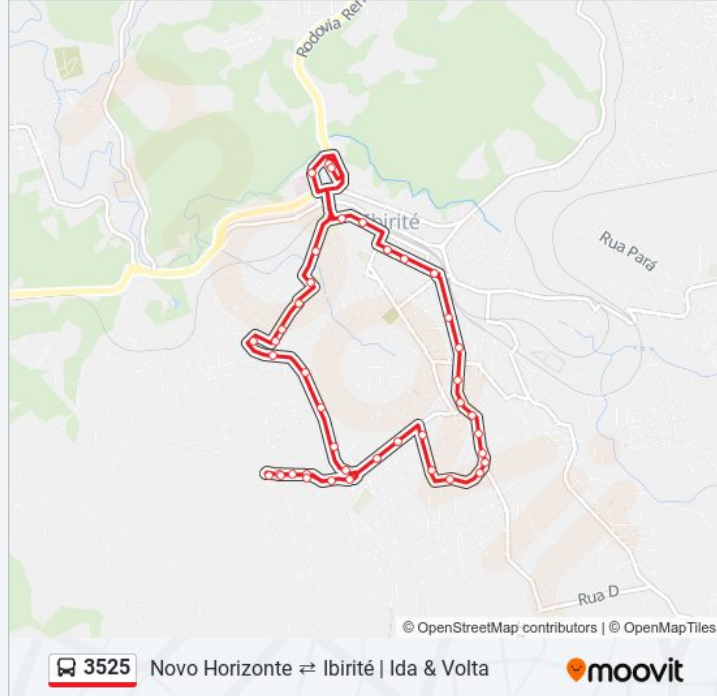

Rua Sebastião Guilherme Oliveira, 425

Rua Sebastião Guilherme Oliveira, 255

Rua Sebastião Guilherme Oliveira, 163

Rua José Matos Ferreira, 66

Rua Artur Campos, 993 | Prefeitura De Ibirité
Sentido Terminal

Terminal Ibirité | Só Desembarque (Encerrando
Viagem)

Os horários e os mapas do itinerário da linha de ônibus 3525 estão disponíveis, no formato PDF offline, no site: moovitapp.com. Use o [Moovit App](#) e viaje de transporte público por Belo Horizonte e Região! Com o Moovit você poderá ver os horários em tempo real dos ônibus, trem e metrô, e receber direções passo a passo durante todo o percurso!