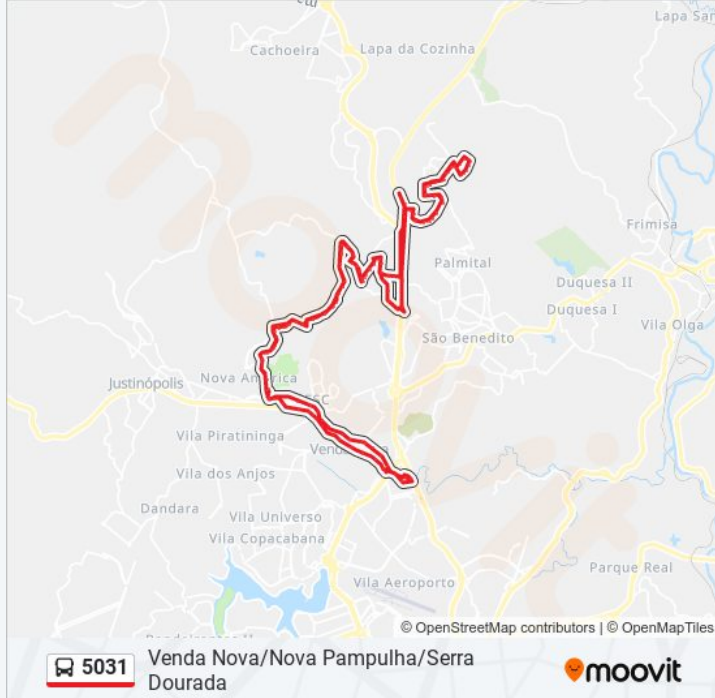

Rua 4, 369

Rua 4, 257

Rua 4, 55

Av. Coletora 3, 78

Av. Coletora 2, 461

Av. Coletora 2, 239

Av. Coletora 2, 65

Av. Existente, 389

Avenida Existente, 135 | Parque Norte Sentido Mg-010

Mg-010 Km 16.7 | Trevo Do Bairro Morro Alto

Mg-010 Km 17.4 | Passarela De Acesso Ao Gávea
2 Antes Do Posto Ale

Rua Acará, 87

Rua Ariranha, 100

Av. Rossana Murta, 284