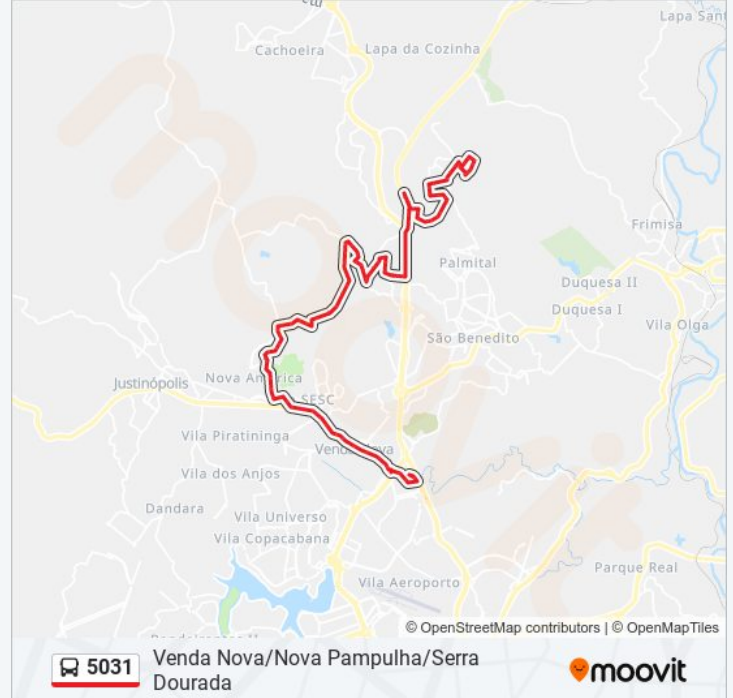

Rua California, 340

Av. Jardim Botânico, 179 | Sentido Bairro

Av. Jardim Botânico, 51 | Sentido Terminal

Av. A, 848

Av. Da Consolação, 30

Av. Da Consolação, 190

Av. Da Consolação, 568

Av. Da Consolação, 718

Av. Rossana Murta, 643

Av. Rossana Murta, 513

Av. Rossana Murta, 261

Rua Ariranha, 75

Rua Acará, 100

Mg-010, Km 18,6 Norte | Sentido Terminal Morro Alto

Mg-010, Km 18,8 Sul | Acesso Ao Bairro Jardim Da Glória

Mg-010, Km 18,3 Sul | Acesso Ao Bairro Santa Clara

Av. Coletora 4, 513

Av. Coletora 4, 377

Av. Coletora 4, 207

Av. Coletora 2, 292

Av. Coletora 2, 536

Av. Coletora 3, 121

Rua 4, 40

280 Rua Quatro

326-380 Rua Quatro

Rua 4, 620

954 Rua Um

1103-1199 Rua Um

1250 Rua Um

2-150 Rua Quarenta E Oito

215-229 Rua Sete