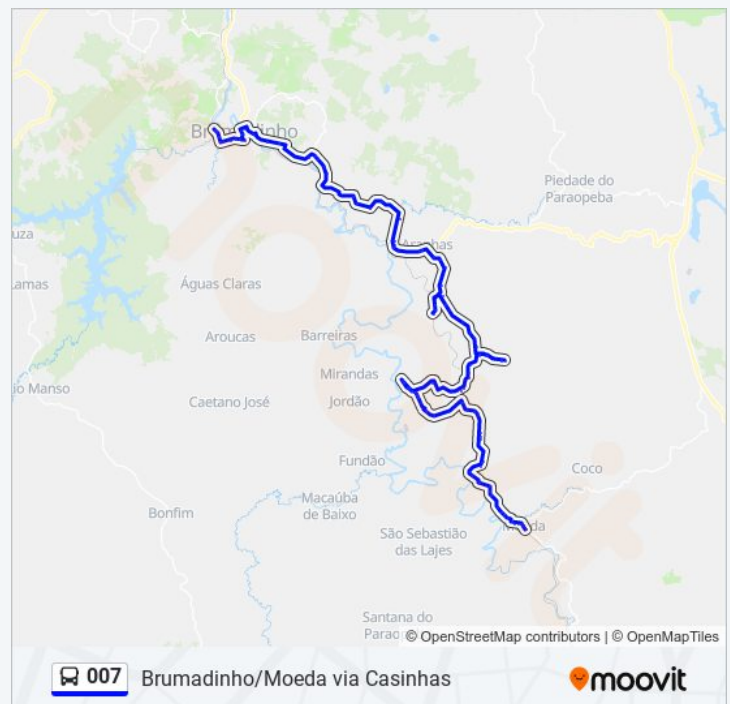

Av. Saracura, 398

Terminal Rodoviário De Moeda

Sentido: Moeda → Brumadinho Via Casinhas

105 pontos

[VER OS HORÁRIOS DA LINHA](#)

Terminal Rodoviário De Moeda

Av. Saracura, 153

Rua Pref. José Emílio, 17

Rua Juscelino Luiz Do Carmo, 30

Av. Valdevino Silva, 318

Av. Valdevino Silva, 496

Av. Valdevino Silva, 824

Av. Valdevino Silva, 1100

Av. Valdevino Silva, 1456

Av. Valdevino Silva, 1680

Av. Valdevino Silva, 3200

Av. Valdevino Silva, 3400

Bmo-319 Norte | Povoado De Casinhas

Bmo-319 Norte

Bmo-319 Norte

Bmo-319 Norte

Bmo-317 Norte | Entr. Bmo-319 Pára
Massangano

Bmo-317 Norte

Bmo-317 Norte

Bmo-317 Norte

Bmo-317 Norte

Bmo-317 Norte

Bmo-317 Norte

Bmo-317 Norte | Entr. Bmo-318

Bmo-317 Norte

Bmo-317 Norte

Bmo-317 Norte

Horários da linha de ônibus 007

Tabela de horários sentido Moeda → Brumadinho
Via Casinhas

domingo	07:00 - 16:30
segunda-feira	07:00
terça-feira	07:00
quarta-feira	07:00
quinta-feira	07:00
sexta-feira	07:00
sábado	07:00 - 16:30

Informações da linha de ônibus 007

Sentido: Moeda → Brumadinho Via Casinhas

Paradas: 105

Duração da viagem: 125 min

Resumo da linha: