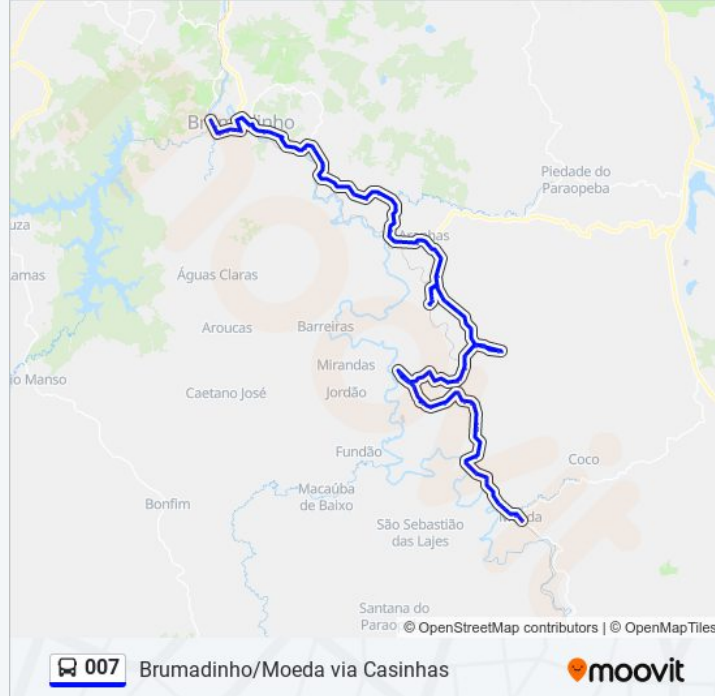

Rua Jesuína Bernardino Pinto, 1100 | Entr. Bmo-205

Bmo-205, Km 1,0 Leste | Povoado De Lagoa

Bmo-205, Km 1,6 Leste | Acesso A Coronel Eurico

Rua Adolpho Fonseca De Moura, 501

Rua Cacilda Fonseca De Moura, 15

Rua Adolpho Fonseca De Moura, 15

Rua Maria De Lourdes Moura Bonfim | Coronel Eurico

Rua Adolpho Fonseca De Moura, 10

Rua Cacilda Fonseca De Moura, 20

Rua Adolpho Fonseca De Moura, 500

Bmo-205, Km 2,2 Leste

Bmo-205, Km 2,5 Leste | Ponto De Entrega De Gás Natural

Bmo-205, Km 3,5 Leste

Bmo-205, Km 4,3 Leste

Bmo-205, Km 4,7 Leste | Entr. Bmo-317

Bmo-205 Leste

Bmo-205 Leste

Bmo-205 Leste

Bmo-205 Leste

Bmo-205 Oeste | Povoado De Ribeirão

Bmo-205 Oeste

Bmo-205 Oeste

Bmo-205 Oeste

Bmo-317 Sul | Acesso A Ribeirão

Bmo-317 Sul

Bmo-317 Sul | Travessia Linha Férrea - Marinhos

Bmo-317 Sul | Povoado De Marinhos