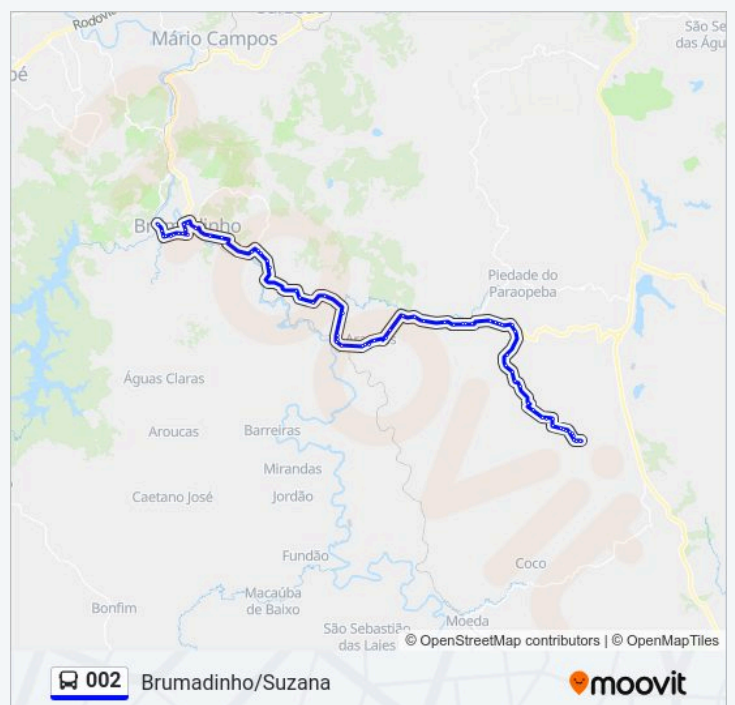

Av. Inhotim, 100

Av. Inhotim, 286

Av. Inhotim, 490

Avenida Inhotim, 495

Sentido: Suzana → Brumadinho Via Marques

71 pontos

[VER OS HORÁRIOS DA LINHA](#)

Rua José Rosa Da Silva, 185 | Ponto Final Das Linhas De Suzana

Av. 1, 43

Rua 1, 275

Rua 1, 505

Rua 1, 4

Rua 1, 51

Rua Maria Nunes Rabelo, 40

Rua Maria Nunes Rabelo, 160

Rua Maria Nunes Rabelo, 350

Rua Maria Nunes Rabelo, 460

Rua Maria Nunes Rabelo, 600

Rua Maria Nunes Rabelo, 800 Com Rua 1

Rua Maria Nunes Rabelo, 1000 | Samambaia

Rua 1, 17 | Samambaia

Bmo-204 Oeste

Bmo-204 Oeste

Bmo-204 Oeste | Estiva

Bmo-204 Oeste | Entr. Bmo-312

Bmo-312 Norte

Bmo-312 Norte | Lagoa Dantas

Bmo-312 Norte

Bmo-203 Oeste, 100 | Entr. Bmo-312

Bmo-203 Oeste, 280 | Entr. Bmo-310 Para Quintiliano

Horários da linha de ônibus 002

Tabela de horários sentido Suzana → Brumadinho Via Marques

domingo	Fora de Operação
segunda-feira	05:10
terça-feira	05:10
quarta-feira	05:10
quinta-feira	05:10
sexta-feira	05:10
sábado	Fora de Operação

Informações da linha de ônibus 002

Sentido: Suzana → Brumadinho Via Marques

Paradas: 71

Duração da viagem: 74 min

Resumo da linha: