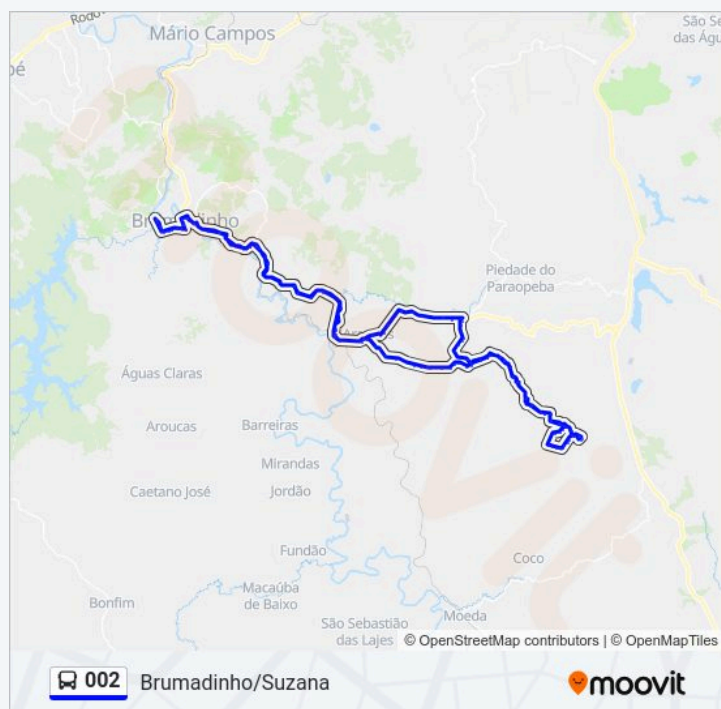

**Sentido: Brumadinho/Suzana (Circular) | Via
Córrego de Almas**

156 pontos

[VER OS HORÁRIOS DA LINHA](#)

Avenida Inhotim, 495

Av. Inhotim, 485

Av. Inhotim, 265

Av. Inhotim, 105

Rua Itaguá, 905 | Quadra Poliesportiva

Rua Itaguá, 831

Rua Itaguá, 361

Rua Itaguá, 45

Rua Quintino Bocaiúva, 339 | Supermercado
Super Luna

Terminal Rodoviário De Brumadinho | Linhas
Rodoviárias E Municipais - Embarque

Rua Pe. Eustáquio, 173

Rua Chicon, 48

Rua Chicon, 200

Bmo-202 Leste | Entr. Bmo-303 Para Monte Cristo

Bmo-202 Leste

Bmo-202 Leste

Bmo-202 Leste

Bmo-202 Leste | Entr. Bmo-303 Para Tejuco

Bmo-202 Leste

Bmo-202 Leste | Acesso Ao Parque Da Cachoeira

Bmo-106 Sul | Entr. Bmo-202 Para Córrego Do
Feijão

Bmo-204 Leste

Bmo-204 Leste | Fazenda Da Índia

Bmo-204 Leste

Bmo-204 Leste

Bmo-204 Leste | Lajinha

Horários da linha de ônibus 002

Tabela de horários sentido Brumadinho/Suzana
(Circular) | Via Córrego de Almas

domingo	Fora de Operação
segunda-feira	10:00 - 12:00
terça-feira	10:00 - 12:00
quarta-feira	10:00 - 12:00
quinta-feira	10:00 - 12:00
sexta-feira	10:00 - 12:00
sábado	Fora de Operação

Informações da linha de ônibus 002

Sentido: Brumadinho/Suzana (Circular) | Via Córrego
de Almas

Paradas: 156

Duração da viagem: 137 min

Resumo da linha: