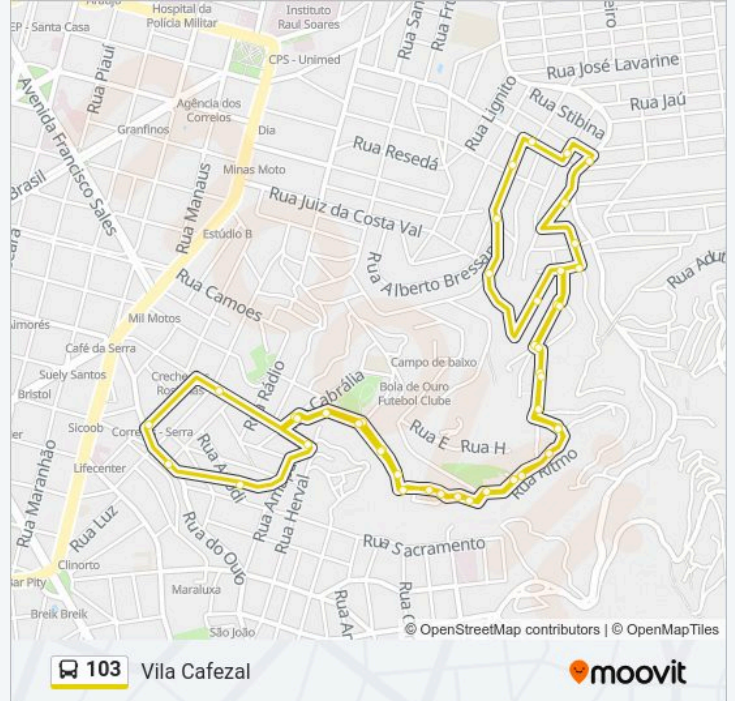

Rua Nisio Batista De Oliveira 295

Rua Nisio Batista De Oliveira 593

Rua Doutor Jose Severino Lima Junior 105

Rua Saint Clair Valadares 35

Rua Doutor Argemiro Resende Costa 52

Rua Doutor Argemiro Resende Costa 256

Rua Isauro Mascarenhas Guedes 325

Rua Regencia 51

Rua Serenata 115

Rua Serenata 49

Rua Bela Vista 54

Rua Doutor Camilo Antonio Nogueira 569

Rua Doutor Camilo Antonio Nogueira 521

Rua Doutor Camilo Antonio Nogueira 455

Rua Doutor Camilo Antonio Nogueira 498

Rua Doutor Camilo Antonio Nogueira 532

Rua Doutor Camilo Antonio Nogueira 660

Rua Serenata 42

Rua Regencia 62

Rua Isauro Mascarenhas Guedes 210

Rua Isauro Mascarenhas Guedes 322

Rua Assima Hatem Borjaili 452

Rua Doutor Argemiro Resende Costa 65

Rua Saint Clair Valadares 5

Rua Castelo Novo 37

Rua Maria Carmem Valadares, 521 | Ponto Final 103

Os horários e os mapas do itinerário da linha de ônibus 103 estão disponíveis, no formato PDF offline, no site: moovitapp.com. Use o Moovit App e viaje de transporte público por Belo Horizonte e Região! Com o Moovit você poderá ver os horários em tempo real dos ônibus, trem e metrô, e receber direções passo a passo durante todo o percurso!