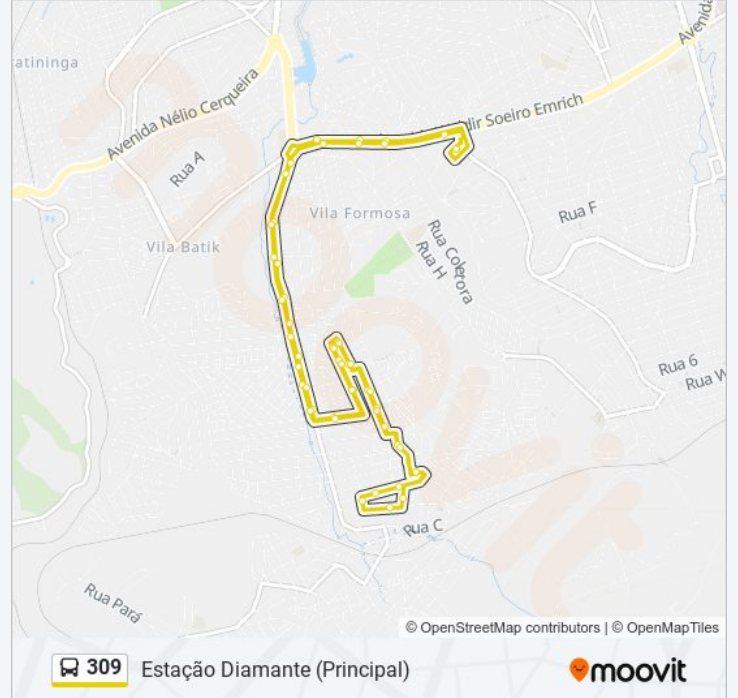

Rua Jose Pedro De Brito 351

Rua Jose Pedro De Brito 185

Rua Frederico Boy Prussiano 498

Rua Herminio Ferreira Pinto 66

Rua Vereador Antonio Menezes 66

Rua Chafariz 25

Rua Das Aguas 123

Rua Das Aguas 235

Rua Professora Dirce Maria 491

Rua Frederico Boy Prussiano 509

Rua Jose Pedro De Brito 28

Rua Jose Pedro De Brito 160

Rua Jose Pedro De Brito 296

Rua Ana Rafael Dos Santos 428

Rua Ana Rafael Dos Santos 604

Rua Sebastiao Pereira De Oliveira 30

Rua Sebastiao Pereira De Oliveira 124

Rua Sebastiao Pereira De Oliveira 350

Rua Jose Maria Do Nascimento 196

Avenida Senador Levindo Coelho 2585

Avenida Senador Levindo Coelho 2429

Avenida Senador Levindo Coelho 2215

Avenida Senador Levindo Coelho 1923

Avenida Senador Levindo Coelho 1837

Avenida Senador Levindo Coelho 993

Avenida Senador Levindo Coelho 819

Avenida Senador Levindo Coelho, 795

Avenida Waldyr Soeiro Emrich 5213

Avenida Waldyr Soeiro Emrich 5123

Av. Waldyr Soeiro Emrich, 4997

Avenida Waldyr Soeiro Emrich, 4644

Estação Diamante