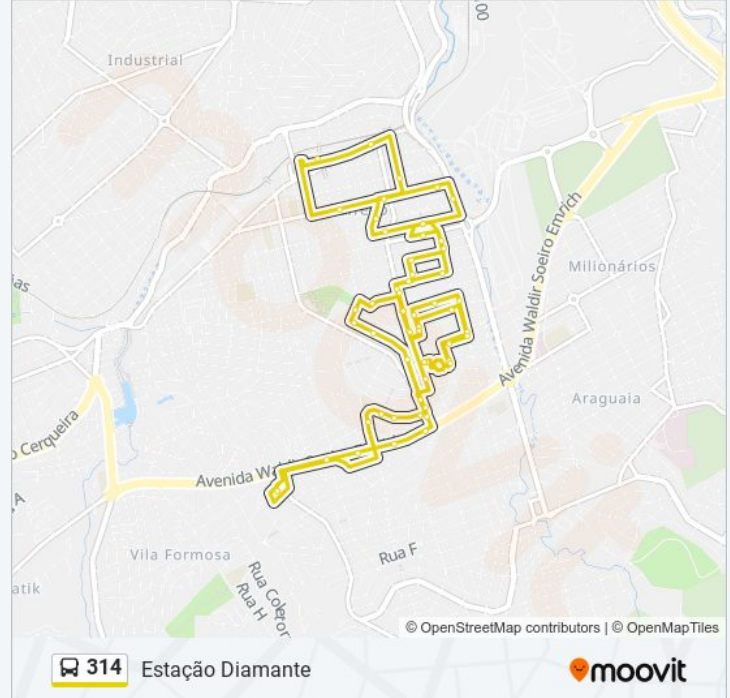

Rua Francisco Duarte Mendonca 2033

Rua Joaquim De Figueiredo 1689

Rua Jose Forcal 221

Rua Jose Faleiro 505

Rua Joao Nola 141

Rua Arthur Lucchesi 357

Rua Arthur Lucchesi 97

Rua Joao Braga De Moura 162

Rua Sao Paulo Da Cruz 398

Rua Joaquim De Figueiredo 1190

Rua Joaquim De Figueiredo 1300

Rua Joaquim De Figueiredo 1412

Rua Maria Amelia Mello 205

Rua Tres De Maio 53

Rua Arthur Lucchesi 356

Rua Joao Nola 142

Rua Jose Faleiro 490

Rua Jose Forcal 234

Rua Joaquim De Figueiredo 1411

Rua Joaquim De Figueiredo 1299

Rua Mario Rocha Castro 220

Rua Alfredo Herdy De Carvalho 64

Rua Luiz Carlos Ribeiro 14

Rua Luiz Carlos Ribeiro 170

Rua Francisco Duarte Mendonca 463

Rua Francisco Duarte Mendonça, 2000

Rua Francisco Duarte Mendonça, 2112

Avenida Waldyr Soeiro Emrich 3510

Avenida Waldyr Soeiro Emrich 3750

Avenida Waldyr Soeiro Emrich 309