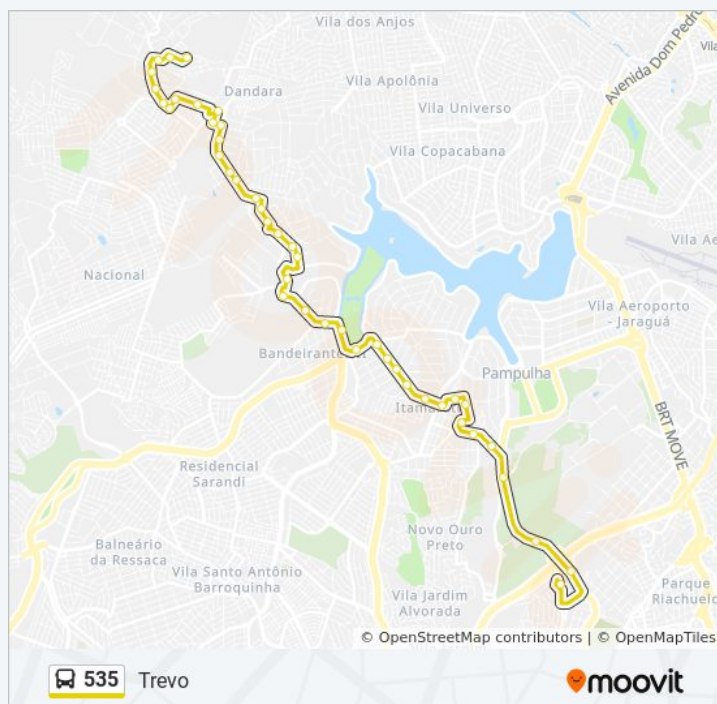

Rua Jose Simplicio Moreira 780

Rua Jose Simplicio Moreira 900

Rua Dirceu Duarte Braga 12

Rua Manoel Ferreira Cardoso 478

Quarta-feira

Fora de Operação

Quinta-feira

Fora de Operação

Sexta-feira

Fora de Operação

Sábado

Fora de Operação

Informações da linha de ônibus 535

Sentido: Trevo

Paradas: 42

Duração da viagem: 39 min

Resumo da linha:

Rua Estanislau Pedro Boardman 478

Rua Antônio Santiago, 120

Rua 16, 135 | Elétrica Líder

Rua 16, 13

Rua 1, 620 | E.E. João Lopes Gontijo

Rua Filadelfia 18

Rua Filadelfia 435

Rua Corcovado 6

Rua Fatima 70

Rua Sete 57

Os horários e os mapas do itinerário da linha de ônibus 535 estão disponíveis, no formato PDF offline, no site: moovitapp.com. Use o [Moovit App](#) e viaje de transporte público por Belo Horizonte e Região! Com o Moovit você poderá ver os horários em tempo real dos ônibus, trem e metrô, e receber direções passo a passo durante todo o percurso!