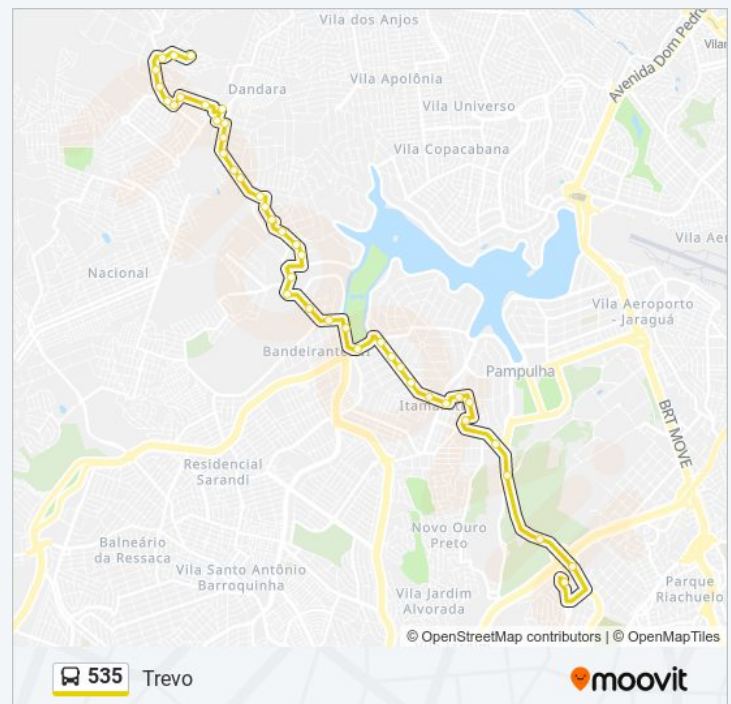

Rua Manoel Ferreira Cardoso 478

quarta-feira

Fora de Operação

quinta-feira

Fora de Operação

sexta-feira

Fora de Operação

sábado

Fora de Operação

Informações da linha de ônibus 535

Sentido: Trevo

Paradas: 42

Duração da viagem: 39 min

Resumo da linha:

Rua Estanislau Pedro Boardman 478

Rua Antônio Santiago, 120