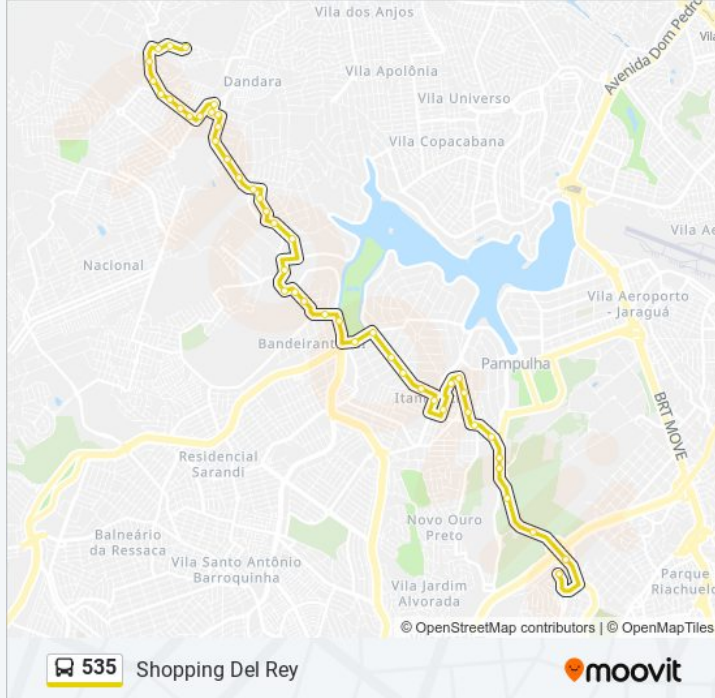

Rua Guarda Custodio 288

Rua Conceicao Do Mato Dentro 415

Rua Conceicao Do Mato Dentro, 209 | Banco Do Brasil/Centro Comercial

Av. Pres. Carlos Luz, 4055 | Carrefour Pampulha

Avenida Carlos Luz, 4555 | Usiminas

Avenida Presidente Carlos Luz 3705

Avenida Carlos Luz, 3514 | Regimento De Cavalaria Da Pmmg

Avenida Presidente Carlos Luz 3003

Avenida Del Rey 75

Sentido: Trevo

42 pontos

[VER OS HORÁRIOS DA LINHA](#)

Avenida Del Rey 75

Horários da linha de ônibus 535

Tabela de horários sentido Trevo

domingo	05:40 - 23:45
segunda-feira	Fora de Operação
terça-feira	Fora de Operação

Avenida Carlos Luz, 2800 | Oposto Ao Shopping Del Rey

Avenida Carlos Luz, 3000 | Oposto Regimento De Cavalaria Da Pmmg