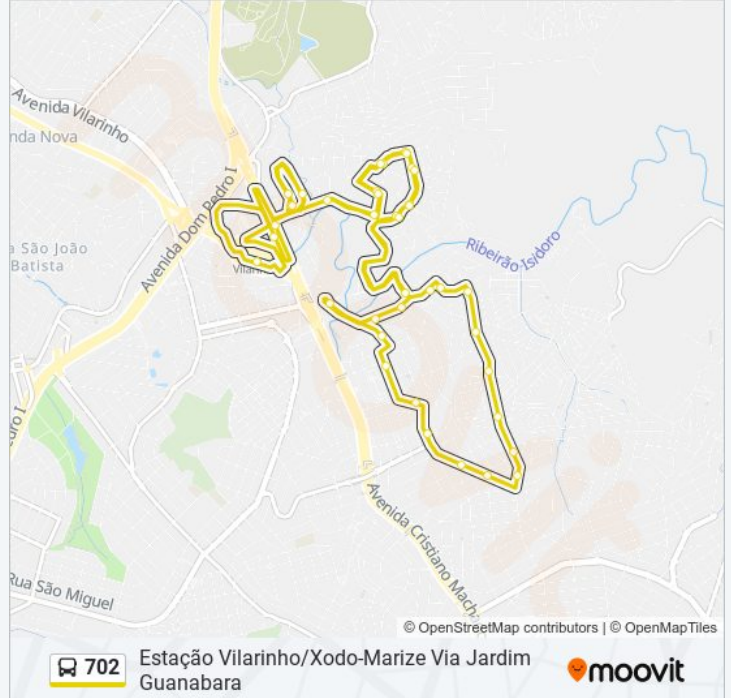

Rua Jose Vieira Muniz 10

Rua Alga Azul 190

Rua Alga Verde 176

Rua Dos Inhambus 33

Rua Jose Honorato De Moraes 245

Rua Jose Honorato De Moraes 79

Rua Joaquim Clemente 130

Rua Luiz Claudio Alves 257

Rua Luiz Claudio Alves 115

Rua Das Touradas 145

Rua Praca Dos Touros 39

Rua Antonio Carvalho 13

Rua Joaquim Clemente 799

Rua Joaquim Clemente, 489

Rua Da Sucupira 132

Rua Campo Verde 517

Estação Vilarinho | Embarque Linhas Bhtrans

Os horários e os mapas do itinerário da linha de ônibus 702 estão disponíveis, no formato PDF offline, no site: moovitapp.com. Use o [Moovit App](#) e viaje de transporte público por Belo Horizonte e Região! Com o Moovit você poderá ver os horários em tempo real dos ônibus, trem e metrô, e receber direções passo a passo durante todo o percurso!