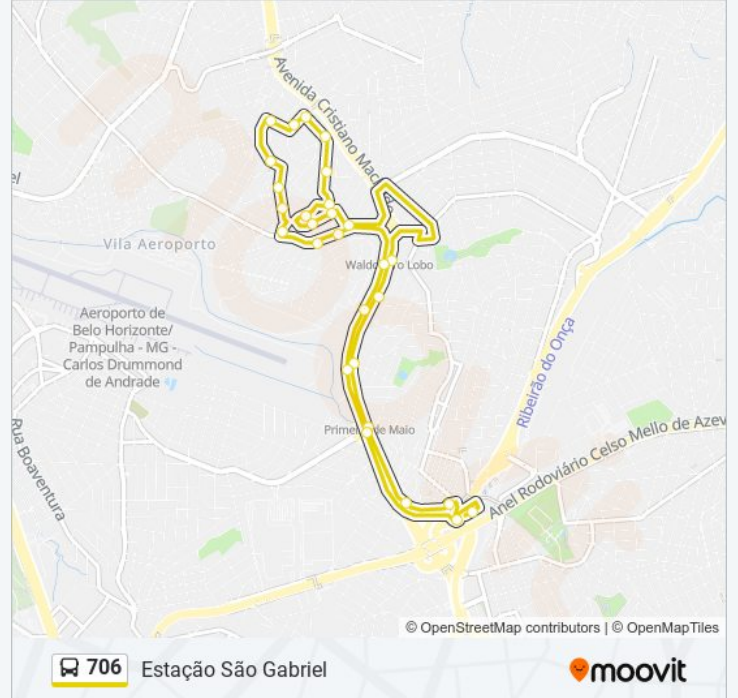

Rua Nair Pentagna Guimaraes 37

Rua Waldomiro Lobo 2261

Rua Waldomiro Lobo 2101

Avenida Cristiano Machado, 9473 | Estação Waldomiro Lobo

Avenida Cristiano Machado 9207

Avenida Cristiano Machado 8953

Avenida Cristiano Machado, 8271 | Oposto A Estação 1º De Maio Sentido Centro De B.H.

Estação São Gabriel | Desembarque (Linhas Encerrando Viagem)

Os horários e os mapas do itinerário da linha de ônibus 706 estão disponíveis, no formato PDF offline, no site: moovitapp.com. Use o Moovit App e viaje de transporte público por Belo Horizonte e Região! Com o Moovit você poderá ver os horários em tempo real dos ônibus, trem e metrô, e receber direções passo a passo durante todo o percurso!

© 2024 Moovit - Todos os direitos reservados