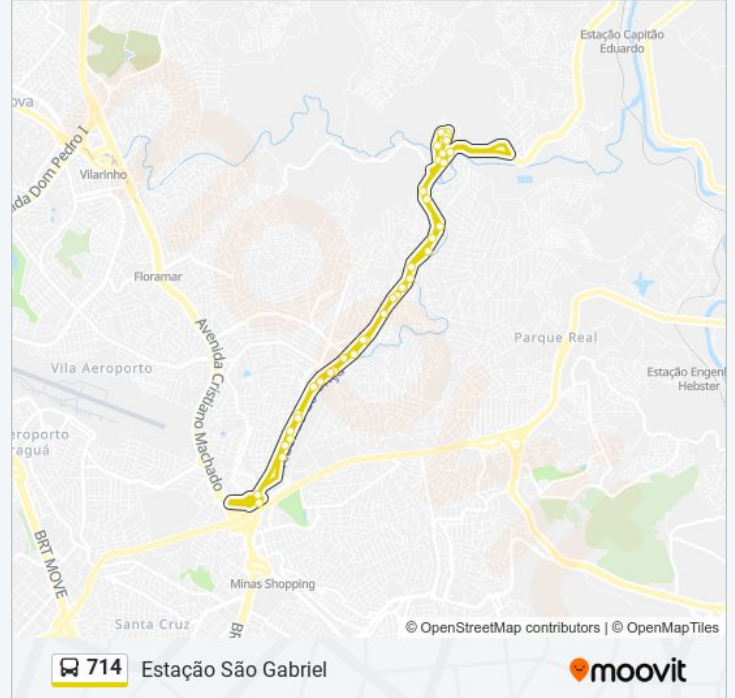

Rua Monte Ararat 221

Rua Monte Ararat 75

Rua Monte Horebe 15

Rod Camilo Teixeira Da Costa 384

Rod Camilo Teixeira Da Costa 446

Rod Camilo Teixeira Da Costa 772

Rod Camilo Teixeira Da Costa 3000

Rod Camilo Teixeira Da Costa 4000

Rod Camilo Teixeira Da Costa 5600

Avenida Risoleta Neves 144

Avenida Risoleta Neves 2351

Avenida Risoleta Neves 2061

Avenida Risoleta Neves 1745

Avenida Risoleta Neves 1325

Av. Risoleta Neves, 1059

Avenida Risoleta Neves 853

Avenida Risoleta Neves, 47 | Oposto À Estação
São Gabriel

Estação São Gabriel

Os horários e os mapas do itinerário da linha de ônibus 714 estão disponíveis, no formato PDF offline, no site: moovitapp.com. Use o Moovit App e viaje de transporte público por Belo Horizonte e Região! Com o Moovit você poderá ver os horários em tempo real dos ônibus, trem e metrô, e receber direções passo a passo durante todo o percurso!

© 2024 Moovit - Todos os direitos reservados