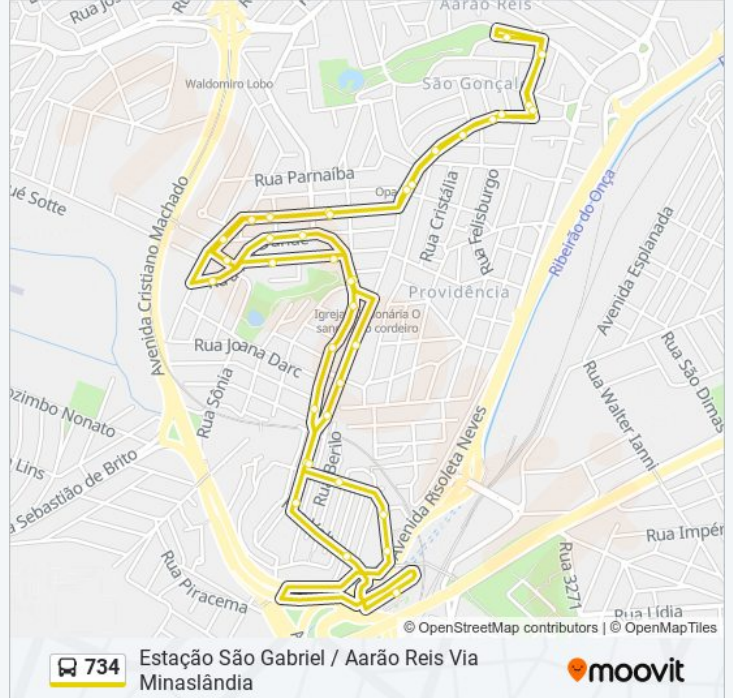

Estação São Gabriel

Rua Volts 18

Rua Ladainha 40

Rua Ladainha 180

Rua Americo Martins Da Costa 36

Rua Americo Martins Da Costa 130

Rua Americo Martins Da Costa 268

Rua Rio Grande 114

Rua Joana Angelica 985

Rua Joana Angelica 35

Rua Ladainha 165

Rua Nossa Senhora Da Gloria 101

Rua Oscar Lobo Pereira 95

Rua Oscar Lobo Pereira 11

Estação São Gabriel

Sentido: Estação São Gabriel (Retorno Expresso Manhã)

27 pontos

[VER OS HORÁRIOS DA LINHA](#)

Estação São Gabriel

Avenida Risoleta Neves 668

Avenida Risoleta Neves 1328

Rua Doutor Benedito Xavier 1616

Rua Doutor Benedito Xavier 1700

Avenida Nossa Senhora Da Piedade 361

[VER OS HORÁRIOS DA LINHA](#)

Estação São Gabriel

Rua Volts 18

Rua Ladainha 40

Rua Ladainha 180

Rua Americo Martins Da Costa 36

Rua Americo Martins Da Costa 130

Rua Americo Martins Da Costa 268