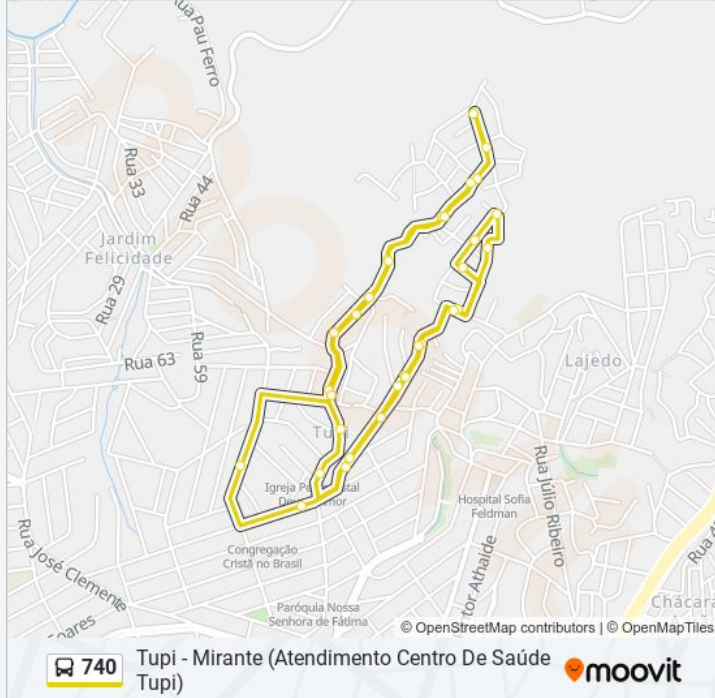

Rua Marieta Clemente Diniz 75

Rua Eutália Engracia De Almeida 162

Rua Eutália Engracia De Almeida 314

Rua Eutália Engracia De Almeida 345

Rua Eutália Engracia De Almeida 145

Rua Dolores Duran 87

Rua Furquim Werneck 960

Rua Furquim Werneck 1150

Rua Furquim Werneck 1260

Rua Maria Helena Rocha 120

Rua Maria Helena Rocha 280

Rua Flor De Liz 37

Rua Flor De Liz 169

Rua Flor De Pessego 20

Rua Flor De Pessego 21

Os horários e os mapas do itinerário da linha de ônibus 740 estão disponíveis, no formato PDF offline, no site: moovitapp.com. Use o [Moovit App](#) e viaje de transporte público por Belo Horizonte e Região! Com o Moovit você poderá ver os horários em tempo real dos ônibus, trem e metrô, e receber direções passo a passo durante todo o percurso!

[Sobre o Moovit](#) • [Soluções MaaS](#) • [Países atendidos](#) • [Comunidade Mooviter](#)

© 2024 Moovit - Todos os direitos reservados

Confira os horários de chegada em tempo real!