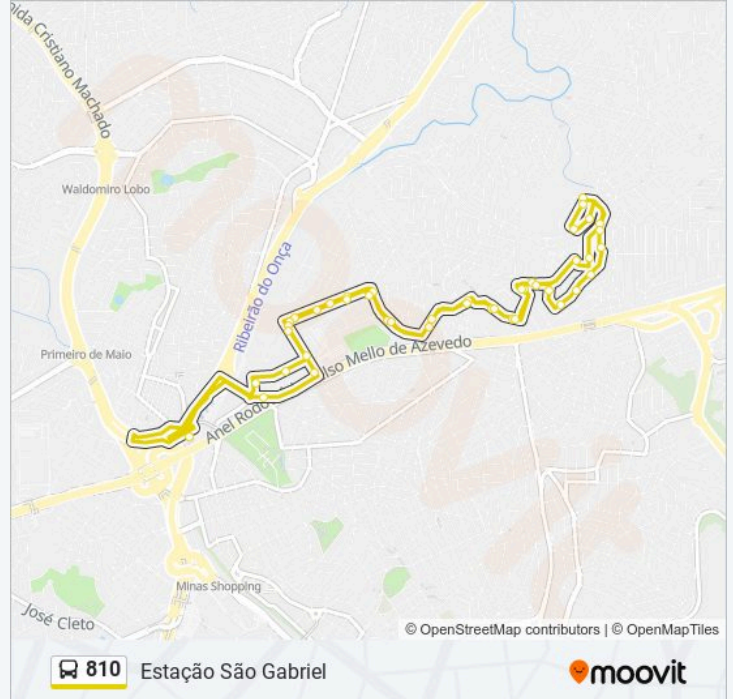

A linha de ônibus 810 | (Estação São Gabriel) tem 1 itinerário.

(1) Estação São Gabriel: 00:35 - 23:40

Use o aplicativo do Moovit para encontrar a estação de ônibus da linha 810 mais perto de você e descubra quando chegará a próxima linha de ônibus 810.

Informações da linha de ônibus 810

Sentido: Estação São Gabriel

Paradas: 44

Duração da viagem: 34 min

Resumo da linha:

Rua Benjamin Fraga 120

Rua Domingos Rodrigues Costa 100

Rua Dona Silva 22

Rua Djalma Cassimiro De Araujo 195

Rua Djalma Cassimiro De Araujo 129

Rua Amaraji 147

Rua Amaraji 33

Rua Ilha De Malta 322

Rua Ilha De Malta 534

Rua Anapurus 313

Rua Anapurus 249

Rua Anapurus 41

Rua Walter Ianni 6

Rua Walter Ianni 300

Rua Sao Gregorio 69

Estação São Gabriel

Os horários e os mapas do itinerário da linha de ônibus 810 estão disponíveis, no formato PDF offline, no site: moovitapp.com. Use o Moovit App e viaje de transporte público por Belo Horizonte e Região! Com o Moovit você poderá ver os horários em tempo real dos ônibus, trem e metrô, e receber direções passo a passo durante todo o percurso!