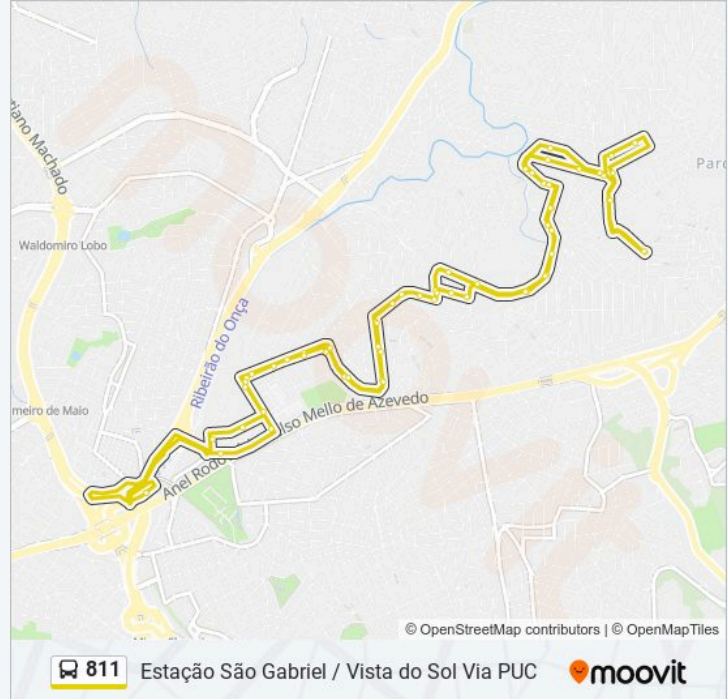

A linha de ônibus 811 | (Estação São Gabriel / Vista do Sol Via PUC) tem 1 itinerário.

(1) Estação São Gabriel: 04:20 - 23:50

Use o aplicativo do Moovit para encontrar a estação de ônibus da linha 811 mais perto de você e descubra quando chegará a próxima linha de ônibus 811.

Sentido: Estação São Gabriel

59 pontos

[VER OS HORÁRIOS DA LINHA](#)

Estação São Gabriel
Rua Jacui 6590
Rua Ana Pereira Menezes 173
Rua Walter Ianni 255
Rua Walter Ianni 15
Rua Anapurus 32
Rua Anapurus 210
Rua Anapurus 450
Rua Ilha De Malta 105
Rua Ilha De Malta 323
Rua Mombaca 26
Rua Mombaca 162
Rua Mombaca 322
Rua Saloa 108
Rua Lajedo 232
Rua Lajedo 328
Rua Conceicao Do Caninde 536
Rua Guarabira 96
Rua Guarabira 190
Rua Jornalista Abrahao Sadi 521
Rua Jornalista Abrahao Sadi 419

Informações da linha de ônibus 811

Sentido: Estação São Gabriel

Paradas: 59

Duração da viagem: 46 min

Resumo da linha:

Rua Dom Silverio Gomes Pimenta 499
Rua Dom Silverio Gomes Pimenta 325
Rua Dom Helder Camara 43
Rua Dom Helder Camara 195
Rua Dom Aquino 231
Rua Dom Aquino 65
Rua Dom Aquino 100
Rua Antonio Mariano De Abreu 54
Rua Antonio Mariano De Abreu 498
Rua Elaine Lemos 96
Rua Um 315
Rua Vinte E Quatro 16
Rua Um 166
Rua Dom Aquino 114
Rua Dom Cabral 344
Rua Dom Cabral 576
Rua Dom Helder Camara 62
Rua Dom Silverio Gomes Pimenta 344
Rua Dom Silverio Gomes Pimenta 464
Rua Jornalista Abrahao Sadi 206
Rua Jornalista Abrahao Sadi 496
Rua Jornalista Abrahao Sadi 516
Rua Jornalista Abrahao Sadi 16
Rua Nossa Senhora De Guadalupe 120
Rua Conceicao Do Caninde 547
Rua Lajedo 181
Rua Mombaca 391
Rua Mombaca 201
Rua Mombaca 27
Rua Ilha De Malta 322
Rua Ilha De Malta 534
Rua Anapurus 313